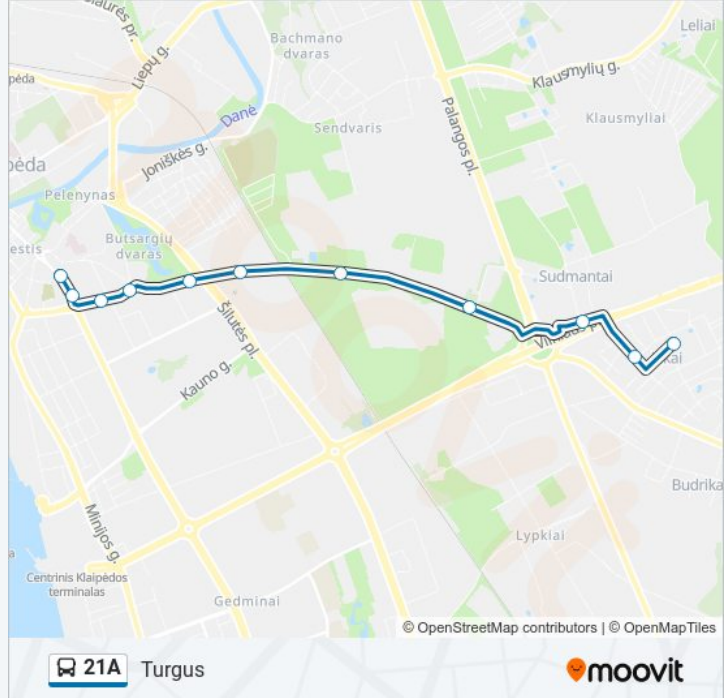

21A autobusas grafikas

Turgus maršruto grafikas:

pirmadienis	06:46 - 19:30
antradienis	06:46 - 19:30
trečiadienis	06:46 - 19:30
ketvirtadienis	06:46 - 19:30
penktadienis	06:46 - 19:30
šeštadienis	08:50 - 19:15
sekmadienis	08:50 - 17:20

21A autobusas informacija

Kryptis: Turgus

Stotelės: 11

Kelionės trukmė: 13 min

Maršruto apžvalga:

21A autobusas tvarkaraščiai ir maršrutų žemėlapiai prieinami autonominiu režimu PDF formatu moovitapp.com svetainėje. Pasinaudokite [Moovit App](#), kad pamatytumėte atvykimo laikus gyvai, traukinių ar metro tvarkaraščius, ir detales krypties nurodymus visam viešajam transportui Vilnius mieste.