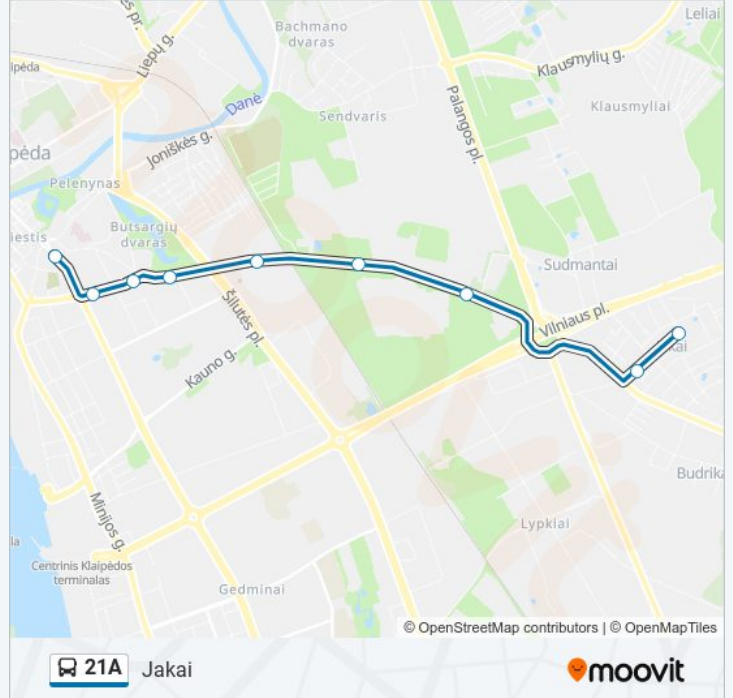

Kryptis: Jakai

9 stotelė

[PERŽIŪRĖTI MARŠRUTO TVARKARAŠTĮ](#)

Turgaus St.

Rumpiškės St.

Malūno Tvenkinio St.

Tilžės St.

Tilžės Turgaus St.

Sendvario Pievų St.

Jakų Žiedo St.

Jakų St.

Jakų Mokykla

21A autobusas grafikas

Jakai maršruto grafikas:

pirmadienis	06:32 - 19:15
antradienis	06:32 - 19:15
trečiadienis	06:32 - 19:15
ketvirtadienis	06:32 - 19:15
penktadienis	06:32 - 19:15
šeštadienis	08:35 - 19:00
sekmadienis	08:35 - 17:05

21A autobusas informacija**Kryptis:** Jakai**Stotelės:** 9**Kelionės trukmė:** 12 min**Maršruto apžvalga:**

Kryptis: Turgus

11 stotelė

[PERŽIŪRĖTI MARŠRUTO TVARKARAŠTĮ](#)

Jakų Mokykla

Pašto St.

Sudmantų Žiedo St.

Jakų Žiedo St.

Sendvario Pievų St.

Tilžės Turgaus St.

Tilžės St.

Malūno Tvenkinio St.

Rumpiškės St.

Sausio 15-Osios St.

Turgaus St.