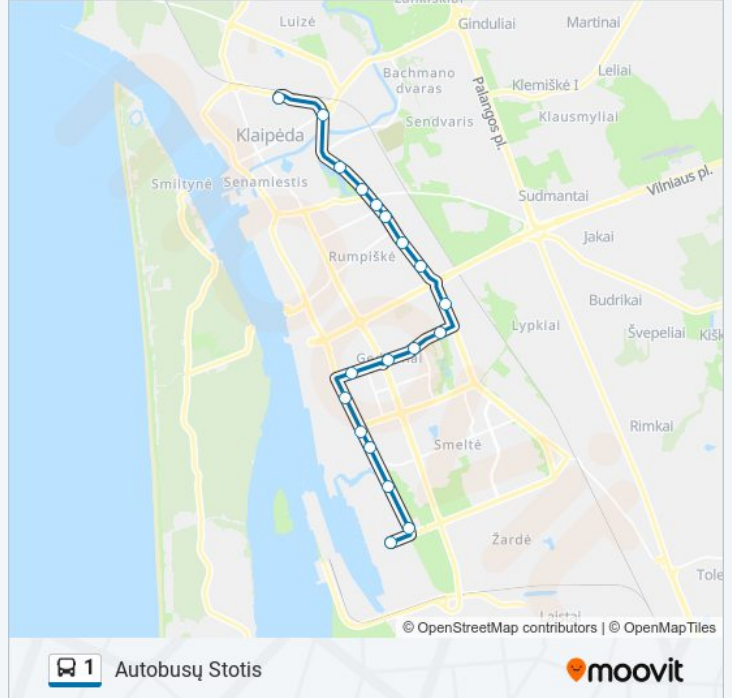

Autobusų Stotis

Gauti Programėlę

1 autobusas maršrutas (Autobusų Stotis) turi 2 kryptis. Reguliariomis darbo dienomis, darbo valandos yra:

(1) Autobusų Stotis: 06:10 - 21:46(2) Vlg: 05:23 - 21:17

Naudokite Moovit App, kad rastumėte artimiausią 1 autobusas stotelę netoliese ir kada atvyksta kitas 1 autobusas.

Kryptis: Autobusų Stotis

19 stotelė

[PERŽIŪRĖTI MARŠRUTO TVARKARAŠTĮ](#)

Vakarų St.
Škunų St.
Nendrių St.
Upelio St.
Rambyno St.
Jūreivių St.
Juodkrantės St.
Debreceno St.
Draugystės St.
Darželio St.
Rasos St.
Dubysos St.
Klaipėdos Energijos St.
Bazės St.
Sendvario St.
Mokyklos St.
Verpėjų St.
Priestočio St.
Autobusų Stotis

1 autobusas informacija**Kryptis:** Autobusų Stotis**Stotelės:** 19**Kelionės trukmė:** 29 min**Maršruto apžvalga:**

Kryptis: Vlg

20 stotelė

[PERŽIŪRĖTI MARŠRUTO TVARKARAŠTĮ](#)

Autobusų Stotis
 Geležinkelio Stoties St.
 Priestočio St.
 Verpėjų St.
 Sendvario St.
 Bazės St.
 Klaipėdos Energijos St.
 Dubysos St.
 Vilniaus St.
 Rasos St.
 Darželio St.
 Draugystės St.
 Debreceno St.
 Juodkrantės St.
 Jūreivių St.
 Rambyno St.
 Upelio St.
 Nendrių St.