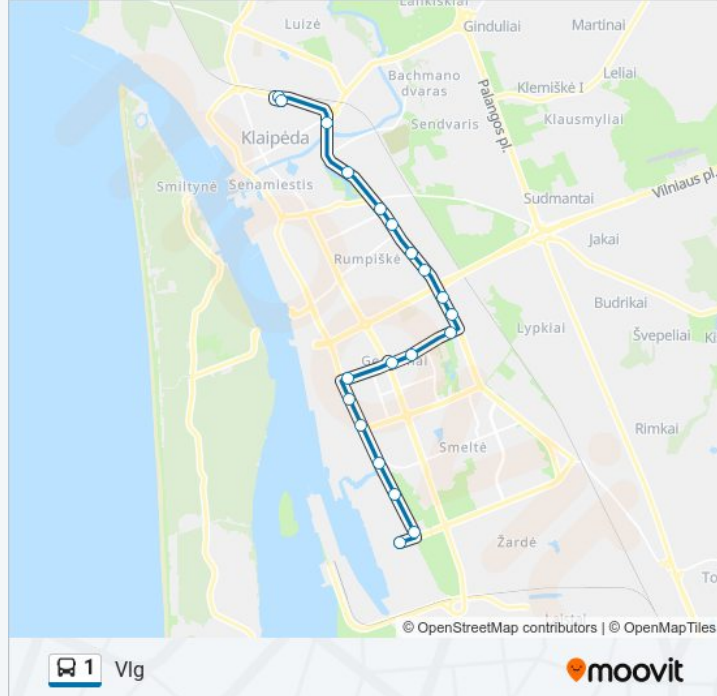

1 autobusas informacija

Kryptis: Vlg

Stotelės: 20

Kelionės trukmė: 27 min

Maršruto apžvalga:

Škunų St.

Vakarų St.

1 autobusas tvarkaraščiai ir maršrutų žemėlapiai prieinami autonominiu režimu PDF formatu moovitapp.com svetainėje. Pasinaudokite [Moovit App](#), kad pamatytumėte atvykimo laikus gyvai, traukinių ar metro tvarkaraščius, ir detalius kryptčių nurodymus visam viešajam transportui Vilnius mieste.