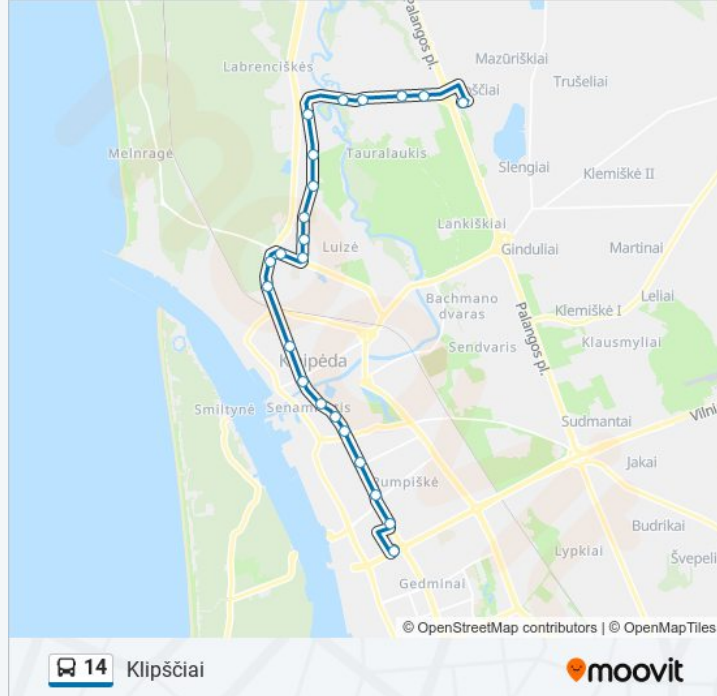

Apynių St.

Tauralaukio St.

Smėlio St.

Debesų St.

Žaliakelio St.

14 autobusas tvarkaraščiai ir maršrutų žemėlapiai prieinami autonominiu režimu PDF formatu moovitapp.com svetainėje. Pasinaudokite [Moovit App](#), kad pamatytumėte atvykimo laikus gyvai, traukinių ar metro tvarkaraščius, ir detalius krypčių nurodymus visam viešajam transportui Vilnius mieste.

[Apie Moovit](#) • [MaaS sprendimai](#) • [Palaikomos šalys](#) • [Mooviter bendruomenė](#)

© 2024 Moovit - Visos teisės saugomos

Peržiūrėti atvykimo laikus gyvai