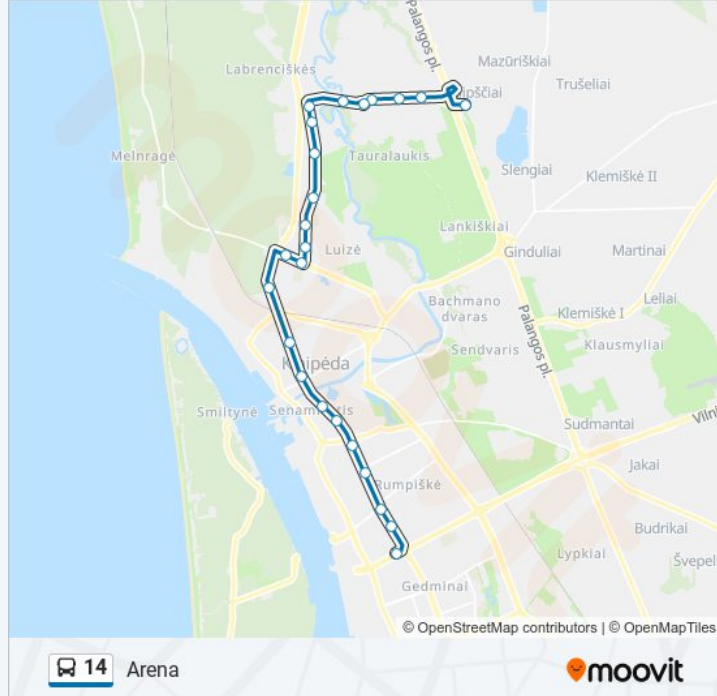

14 autobusas informacija

Kryptis: Arena

Stotelės: 24

Kelionės trukmė: 35 min

Maršruto apžvalga:

Arenos St.

Baltijos Žiedo St.

14 Arena

moovit

Kryptis: Klipščiai

23 stotelė

[PERŽIŪRĖTI MARŠRUTO TVARKARAŠTĮ](#)

Baltijos Žiedo St.

Arenos St.

Kauno St.

Vėtrungės St.