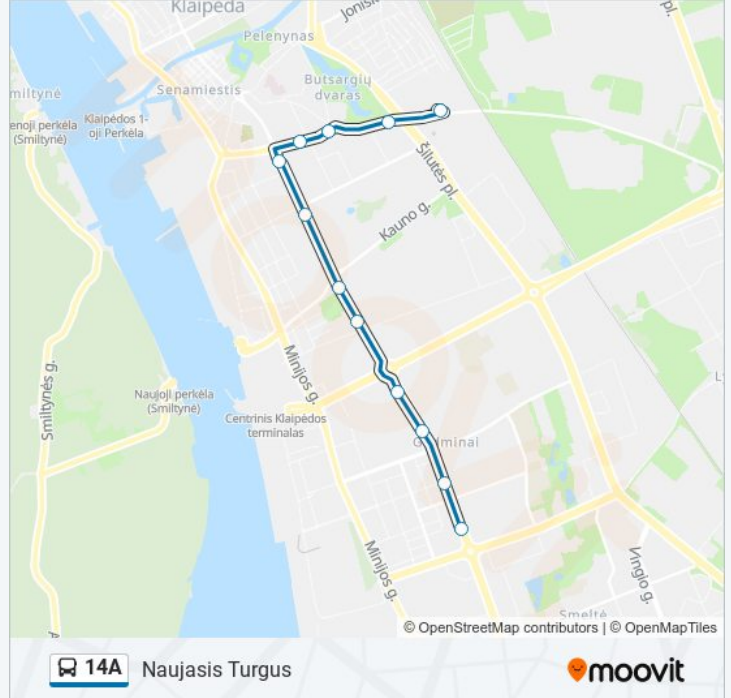

14A

Naujasis Turgus

Gauti Programėlę

14A autobusas maršrutas (Naujasis Turgus) turi 2 kryptis. Reguliariomis darbo dienomis, darbo valandos yra:

(1) Naujasis Turgus: 08:23 - 17:05(2) Turgus (Tilžės G.): 08:00 - 16:41

Naudokite Moovit App, kad rastumėte arčiausią 14A autobusas stotelę netoliese ir kada atvyksta kitas 14A autobusas.

Kryptis: Naujasis Turgus

12 stotelė

[PERŽIŪRĖTI MARŠRUTO TVARKARAŠTĮ](#)

Tilžės Turgaus St.
Tilžės St.
Malūno Tvenkinio St.
Rumpiškės St.
Sausio 15-Osios St.
Vėtrungės St.
Kauno St.
Arenos St.
Baltijos St.
Žvejų Rūmų St.
Klaipėdos Miesto Poliklinika
Naujojo Turgaus St.

14A autobusas informacija**Kryptis:** Naujasis Turgus**Stotelės:** 12**Kelionės trukmė:** 14 min**Maršruto apžvalga:**

Kryptis: Turgus (Tilžės G.)

13 stotelė

[PERŽIŪRĖTI MARŠRUTO TVARKARAŠTĮ](#)

Naujojo Turgaus St.

Klaipėdos Miesto Poliklinika

Pempininkų St.

Baltijos St.

Arenos St.

Kauno St.

Vėtrungės St.

Sausio 15-Osios St.

Turgaus St.