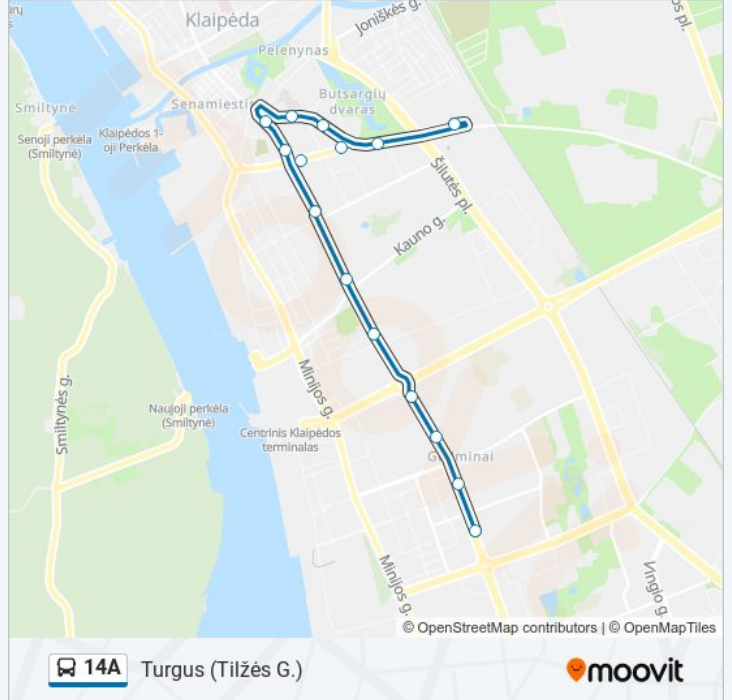

Kūlių Vartų St.

Baltikalnės St.

Tilžės St.

Tilžės Turgaus St.

14A autobusas grafikas

Turgus (Tilžės G.) maršruto grafikas:

pirmadienis	Neveikia
antradienis	Neveikia
trečiadienis	08:00 - 16:01
ketvirtadienis	Neveikia
penktadienis	Neveikia
šeštadienis	08:00 - 16:41
sekmadienis	08:00 - 16:41

14A autobusas informacija

Kryptis: Turgus (Tilžės G.)

Stotelės: 13

Kelionės trukmė: 15 min

Maršruto apžvalga:

14A autobusas tvarkaraščiai ir maršrutų žemėlapiai prieinami autonominiu režimu PDF formatu moovitapp.com svetainėje. Pasinaudokite [Moovit App](#), kad pamatytumėte atvykimo laikus gyvai, traukinių ar metro tvarkaraščius, ir detalius krypčių nurodymus visam viešajam transportui Vilnius mieste.