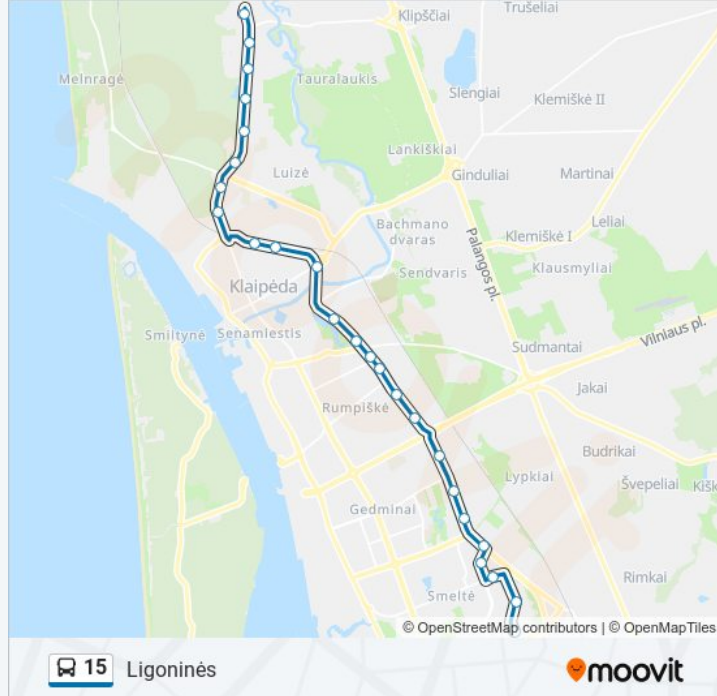

15

Ligoninės

Gauti Programėlę

15 autobusas maršrutas (Ligoninės) turi 2 kryptis. Reguliariomis darbo dienomis, darbo valandos yra:

(1) Ligoninės: 04:48 - 21:10(2) Mogiliovo G.: 05:25 - 21:47

Naudokite Moovit App, kad rastumėte artimiausią 15 autobusas stotelę netoliese ir kada atvyksta kitas 15 autobusas.

Kryptis: Ligoninės

25 stotelė

[PERŽIURĖTI MARŠRUTO TVARKARAŠTĮ](#)

Mogiliovo St.
Budelkiemio St.
Berželio St.
Pasažo St.
Vingio St.
Šiaulių St.
Regitros St.
Rasos St.
Dubysos St.
Klaipėdos Energijos St.
Bazės St.
Sendvario St.
Mokyklos St.
Verpėjų St.
Priestočio St.
Autobusų Stotis
Geležinkelio Stoties St.
Universiteto St.
Aula Magna St.
Liepojos St.
Vasaros Estrados St.
Girininkijos St.

15 autobusas informacija

Kryptis: Ligoninės

Stotelės: 25

Kelionės trukmė: 33 min

Maršruto apžvalga:

Butigeidžio Bataliono St.

Dragūnų St.

Ligoninės St.

Kryptis: Mogiliovo G.

23 stotelė

[PERŽIŪRĖTI MARŠRUTO TVARKARAŠTĮ](#)

Ligoninės St.

Dragūnų St.

Butigeidžio Bataliono St.

Girininkijos St.

Vasaros Estrados St.