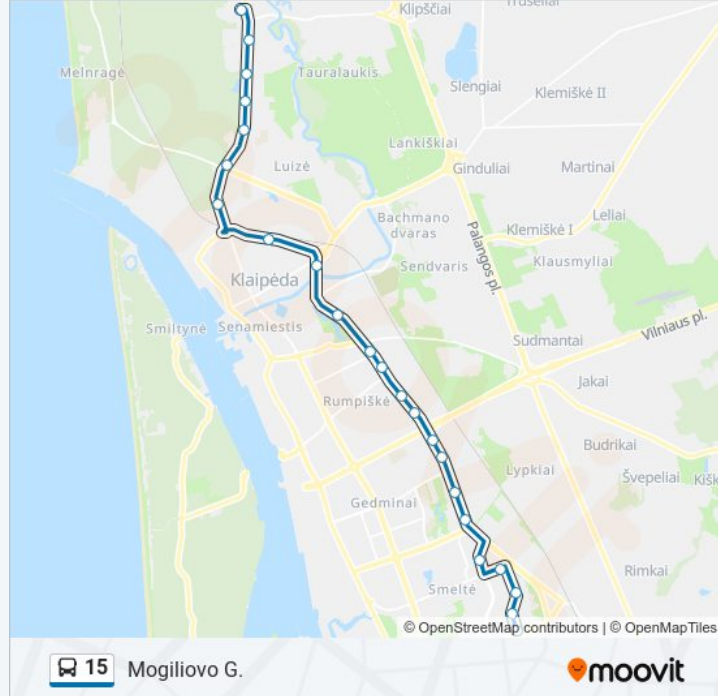

Pasažo St.

Berželio St.

Kuncų St.

Budelkiemio St.

Mogiliovo St.

15 autobusas tvarkaraščiai ir maršrutų žemėlapiai prieinami autonominiu režimu PDF formatu moovitapp.com svetainėje. Pasinaudokite Moovit App, kad pamatytumėte atvykimo laikus gyvai, traukinių ar metro tvarkaraščius, ir detalius krypčių nurodymus visam viešajam transportui Vilnius mieste.

© 2024 Moovit - Visos teisės saugomos