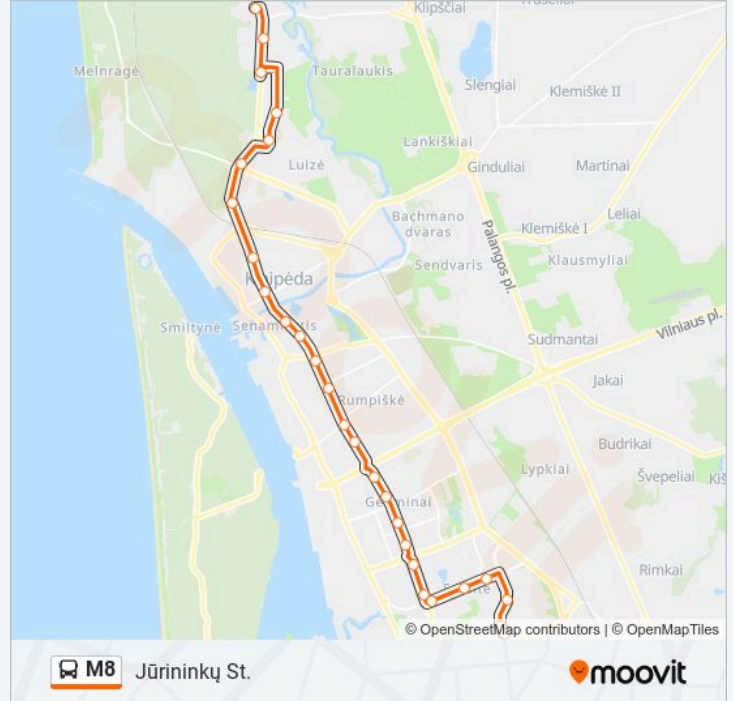

M8 autobusas maršrutas (Jūrininkų St.) turi 2 kryptis. Reguliariomis darbo dienomis, darbo valandos yra:

(1) Jūrininkų St.: 06:47 - 23:13(2) Ligoninės: 06:13 - 22:38

Naudokite Moovit App, kad rastumėte artimiausią M8 autobusas stotelę netoliese ir kada atvyksta kitas M8 autobusas.

Kryptis: Jūrininkų St.

27 stotelė

[PERŽIŪRĖTI MARŠRUTO TVARKARAŠTĮ](#)

Ligoninės St.
Dragūnų St.
Butigeidžio Bataliono St.
Mažojo Kaimelio St.
Panevėžio St.
Liepojos St.
Universiteto St.
Bibliotekos St.
Atgimimo St.
Senamiesčio St.
Turgaus St.
Sausio 15-Osios St.
Vėtrungės St.
Kauno St.
Arenos St.
Baltijos St.
Žvejų Rūmų St.
Klaipėdos Miesto Poliklinika
Naujojo Turgaus St.
Alksnynės St.
Skibalės St.

M8 autobusas informacija

Kryptis: Jūrininkų St.

Stotelės: 27

Kelionės trukmė: 34 min

Maršruto apžvalga:

Smiltelės St.

Volungėlės St.

I.Simonaitytės St.

Bandužių St.

Vyturio St.

Jūrininkų St.

Kryptis: Ligoninės

28 stotelė

[PERŽIŪRĖTI MARŠRUTO TVARKARAŠTĮ](#)

Jūrininkų St.

Vyturio St.