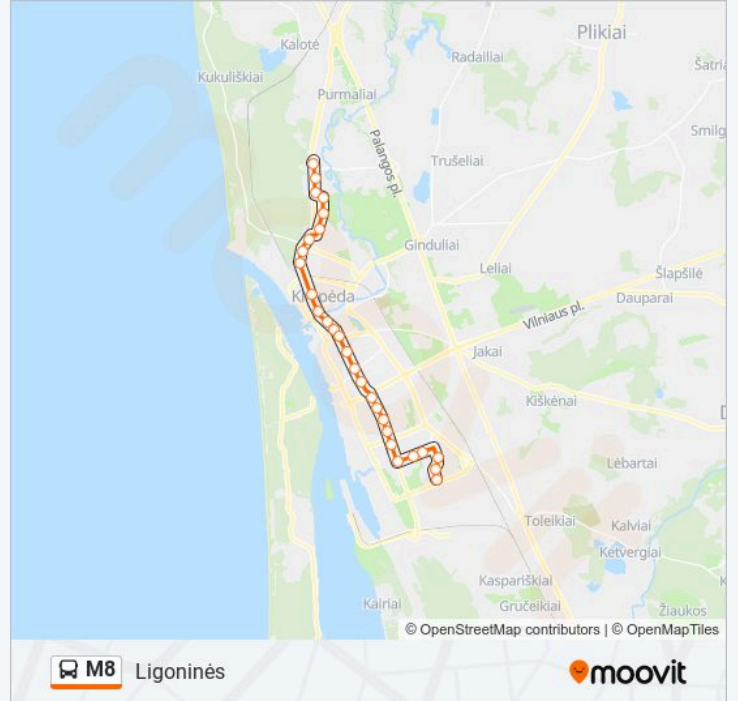

M8 autobusas maršrutas (Jūrininkų St.) turi 2 kryptis. Reguliariomis darbo dienomis, darbo valandos yra:

(1) Jūrininkų St.: 06:47 - 23:13(2) Ligoninės: 06:13 - 22:38

Naudokite Moovit App, kad rastumėte artimiausią M8 autobusas stotelę netoliese ir kada atvyksta kitas M8 autobusas.

M8 autobusas grafikas

Jūrininkų St. maršruto grafikas:

pirmadienis	06:47 - 23:13
antradienis	06:47 - 23:13
trečiadienis	06:47 - 23:13
ketvirtadienis	06:47 - 23:13
penktadienis	06:47 - 23:13
šeštadienis	07:44 - 23:46
sekmadienis	07:44 - 23:46

Bandužių St.

Vyturio St.

Jūrininkų St.

Kryptis: Ligoninės

28 stotelė

[PERŽIŪRĖTI MARŠRUTO TVARKARAŠTĮ](#)

Jūrininkų St.

Vyturio St.

Liepojos St.

Panevėžio St.

Mažojo Kaimelio St.

Sodų St.

Butigeidžio Bataliono St.

Dragūnų St.

Ligoninės St.

M8 autobusas tvarkaraščiai ir maršrutų žemėlapiai prieinami autonominiu režimu PDF formatu moovitapp.com svetainėje. Pasinaudokite Moovit App, kad pamatytumėte atvykimo laikus gyvai, traukinių ar metro tvarkaraščius, ir detalius krypčių nurodymus visam viešajam transportui Vilnius mieste.