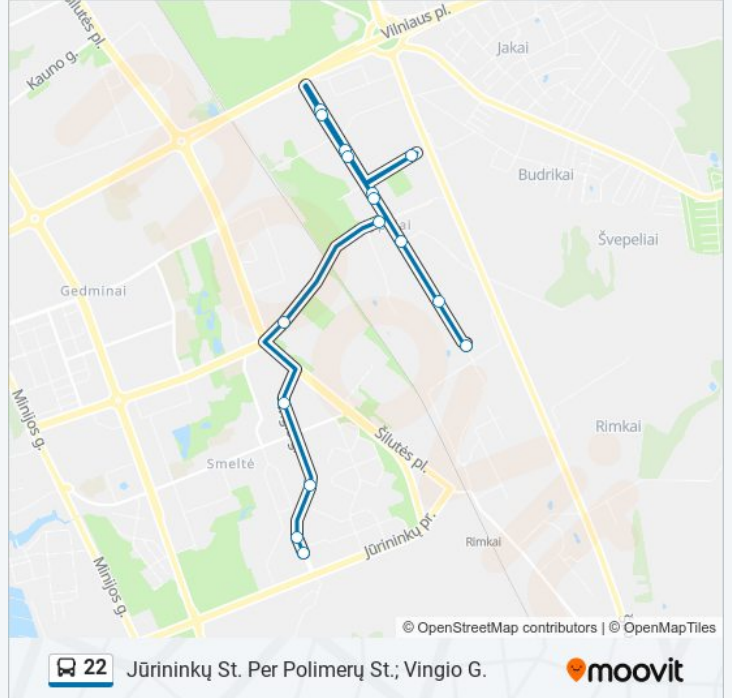

Bandužių St.

Vyturio St.

Jūrininkų St.

### 22 autobusas grafikas

Jūrininkų St. Per Polimerų St.; Vingio G. maršruto grafikas:

pirmadienis	08:08
antradienis	08:08
trečiadienis	08:08
ketvirtadienis	08:08
penktadienis	08:08
šeštadienis	Neveikia
sekmadienis	Neveikia

### 22 autobusas informacija

**Kryptis:** Jūrininkų St. Per Polimerų St.; Vingio G.

**Stotelės:** 16

**Kelionės trukmė:** 20 min

**Maršruto apžvalga:**

**22** Jūrininkų St. Per Polimerų St.; Vingio G.

## Kryptis: Lez Iki Kraštinės St.

20 stotelė

[PERŽIŪRĖTI MARŠRUTO TVARKARAŠTĮ](#)

Jūrininkų St.

Vyturio St.

Bandužių St.

I.Simonaitytės St.

Volungėlės St.