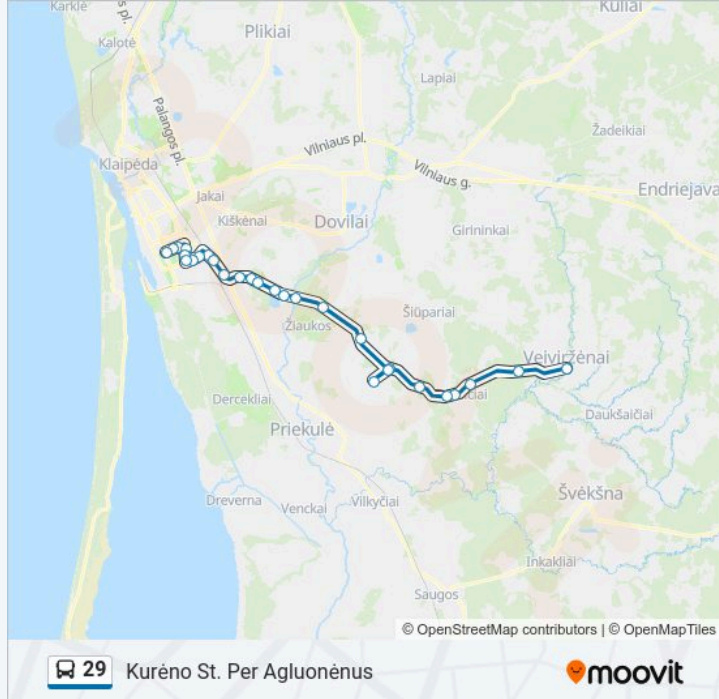

Lūžų St.

Jūrininkų St.

Vyturio St.

Bandužių St.

I.Simonaitytės St.

Volungėlės St.

Kurėno St.

29 autobusas tvarkaraščiai ir maršrutų žemėlapiai prieinami autonominiu režimu PDF formatu [moovitapp.com](https://moovitapp.com) svetainėje. Pasinaudokite Moovit App, kad pamatytumėte atvykimo laikus gyvai, traukinių ar metro tvarkaraščius, ir detalius kryptių nurodymus visam viešajam transportui Vilnius mieste.

© 2024 Moovit - Visos teisės saugomos