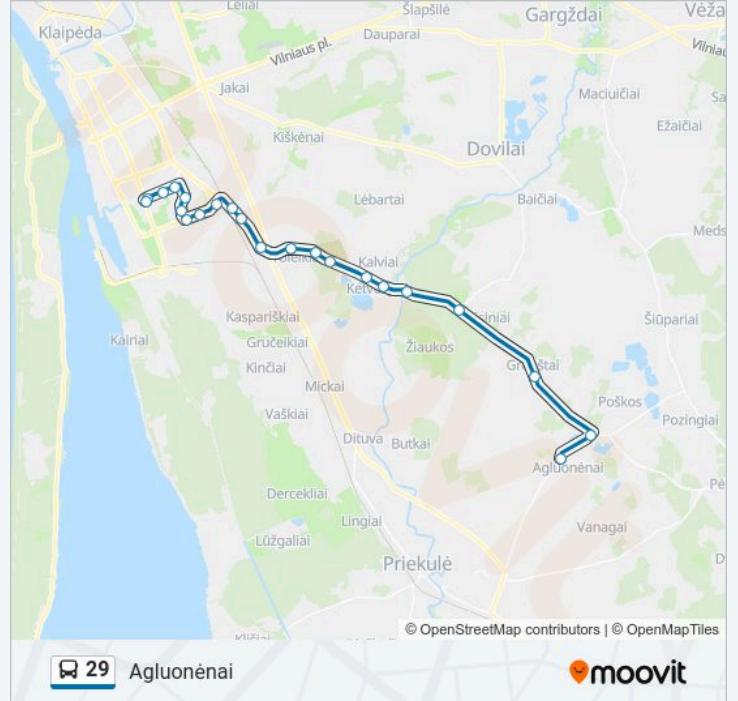

Kisiniai

Grobštai

Poškai

Agluonėnai

Kryptis: Kurėno St. Per Agluonėnus

28 stotelė

[PERŽIŪRĖTI MARŠRUTO TVARKARAŠTĮ](#)

Veiviržėnai

Juodupis

Aisėnai

Pėžaičiai

Santaros St.

Bobės St.

Poškai

Agluonėnai

Poškai

Grobštai

Kisiniai

Šernų St.

Kalvių St.

Ketvergių St.

Lėbartų St.

Kapinių St.

Vienkiemio St.

Laistų Sodų St.

29 autobusas grafikas

Kurėno St. Per Agluonėnus maršruto grafikas:

pirmadienis	06:35 - 18:15
antradienis	06:35 - 18:15
trečiadienis	06:35 - 18:15
ketvirtadienis	06:35 - 18:15
penktadienis	06:35 - 18:15
šeštadienis	Neveikia
sekmadienis	Neveikia

29 autobusas informacija

Kryptis: Kurėno St. Per Agluonėnus

Stotelės: 28

Kelionės trukmė: 53 min

Maršruto apžvalga: