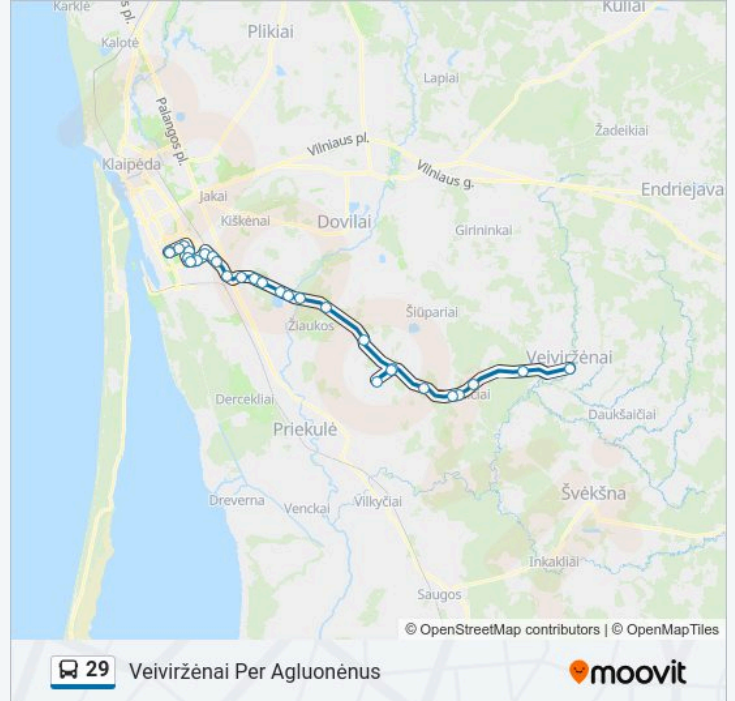

## 29 autobusas informacija

**Kryptis:** Veiviržėnai Per Agluonėnus

**Stotelės:** 29

**Kelionės trukmė:** 48 min

**Maršruto apžvalga:**

Kisiniai

Grobštai

Poškai

Agluonėnai

Poškai

Bobės St.

Santaros St.

Pėžaičiai

Aisėnai

Juodupis

Veiviržėnai

## Kryptis: Veiviržėnai

26 stotelė

[PERŽIŪRĖTI MARŠRUTO TVARKARAŠTĮ](#)

Kurėno St.

Smiltelės St.

Volungėlės St.

I.Simonaitytės St.

Bandužių St.