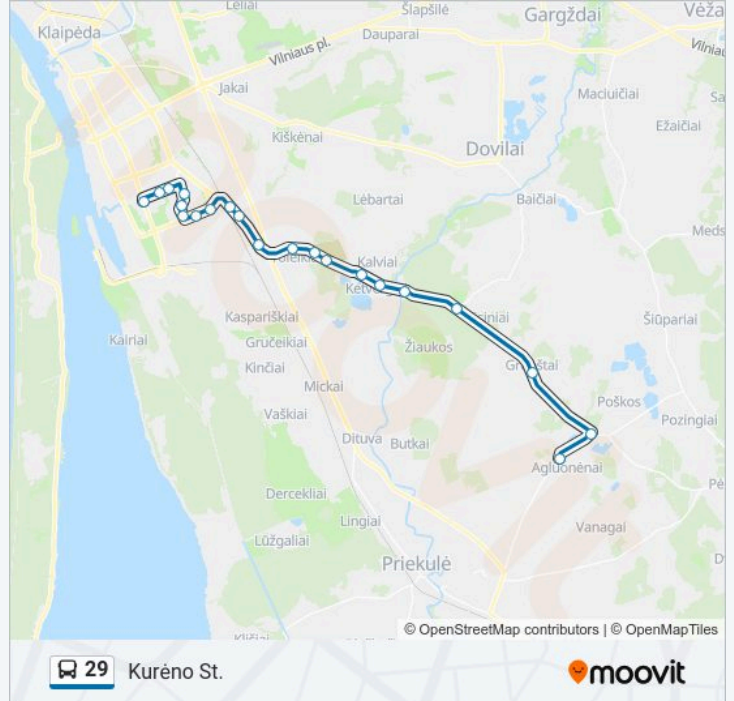

Naudokite Moovit App, kad rastumėte arčiausią 29 autobusas stotelę netoliese ir kada atvyksta kitas 29 autobusas.

**Kryptis: Kurėno St.**

21 stotelė

[PERŽIŪRĖTI MARŠRUTO TVARKARAŠTĮ](#)

- Agluonėnai
- Poškai
- Grobštai
- Kisiniai
- Šernų St.
- Kalvių St.
- Ketvergių St.
- Lėbartų St.
- Kapinių St.
- Vienkiemio St.
- Laistų Sodų St.
- Lanko St.
- Rimkų St.
- Vaidaugų St.
- Lūžų St.
- Jūrininkų St.
- Vyturio St.
- Bandužių St.
- I.Simonaitytės St.
- Volungėlės St.
- Kurėno St.

**29 autobusas grafikas**

Kurėno St. maršruto grafikas:

pirmadienis	08:20 - 16:06
antradienis	08:20 - 16:06
trečiadienis	08:20 - 16:06
ketvirtadienis	08:20 - 16:06
penktadienis	08:20 - 16:06
šeštadienis	Neveikia
sekmadienis	Neveikia

**29 autobusas informacija**

**Kryptis:** Kurėno St.

**Stotelės:** 21

**Kelionės trukmė:** 33 min

**Maršruto apžvalga:**

## Kryptis: Veiviržėnai Per Agluonėnus

29 stotelė

[PERŽIŪRĖTI MARŠRUTO TVARKARAŠTĮ](#)

Kurėno St.

Smiltelės St.

Volungėlės St.

I.Simonaitytės St.

Bandužių St.