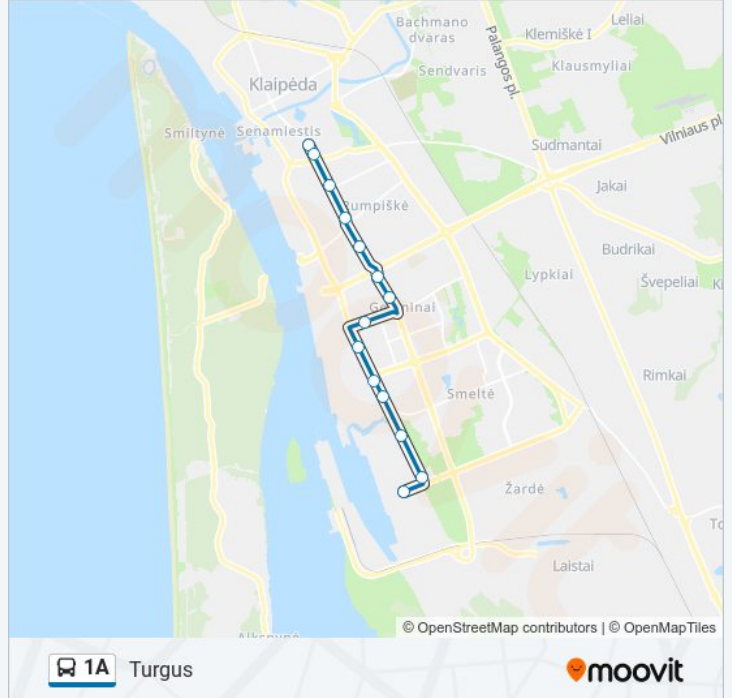

Kryptis: Vlg

14 stotelė

[PERŽIŪRĖTI MARŠRUTO TVARKARAŠTĮ](#)

Turgaus St.

Sausio 15-Osios St.

Vėtrungės St.

Kauno St.

Arenos St.

Baltijos St.

Žvejų Rūmų St.

Juodkrantės St.

Jūreivių St.

Rambynų St.

Upelio St.

Nendrių St.

Škunų St.

Vakarų St.

1A autobusas grafikas

Vlg maršruto grafikas:

pirmadienis	05:26 - 19:23
antradienis	05:26 - 19:23
trečiadienis	05:26 - 19:23
ketvirtadienis	05:26 - 19:23
penktadienis	05:26 - 19:23
šeštadienis	Neveikia
sekmadienis	Neveikia

1A autobusas informacija

Kryptis: Vlg

Stotelės: 14

Kelionės trukmė: 20 min

Maršruto apžvalga: