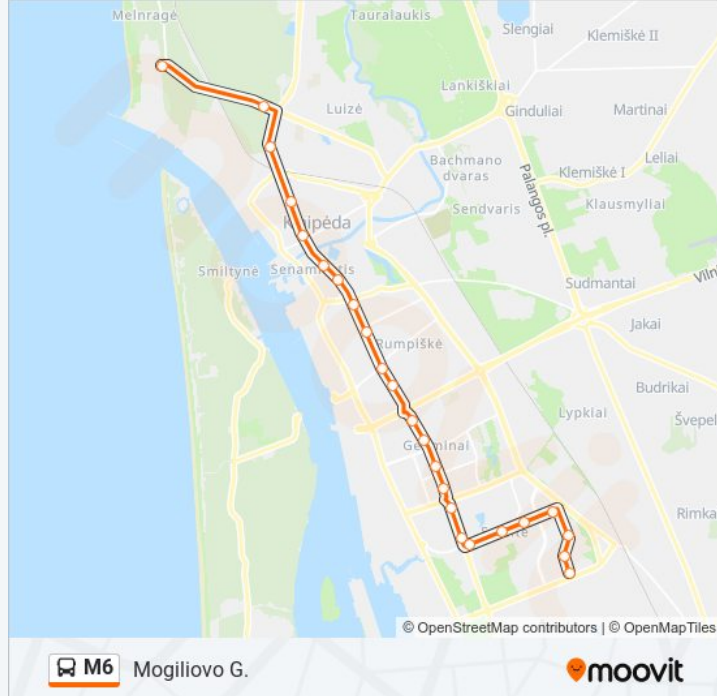

Volungėlės St.

I.Simonaitytės St.

Berželio St.

Kuncų St.

Budelkiemio St.

Mogiliovo St.

M6 autobusas tvarkaraščiai ir maršrutų žemėlapiai prieinami autonominiu režimu PDF formatu moovitapp.com svetainėje. Pasinaudokite [Moovit App](#), kad pamatytumėte atvykimo laikus gyvai, traukinių ar metro tvarkaraščius, ir detales kryptių nurodymus visam viešajam transportui Vilnius mieste.

[Apie Moovit](#) • [MaaS sprendimai](#) • [Palaikomos šalys](#) • [Mooviter bendruomenė](#)

© 2024 Moovit - Visos teisės saugomos

Peržiūrėti atvykimo laikus gyvai