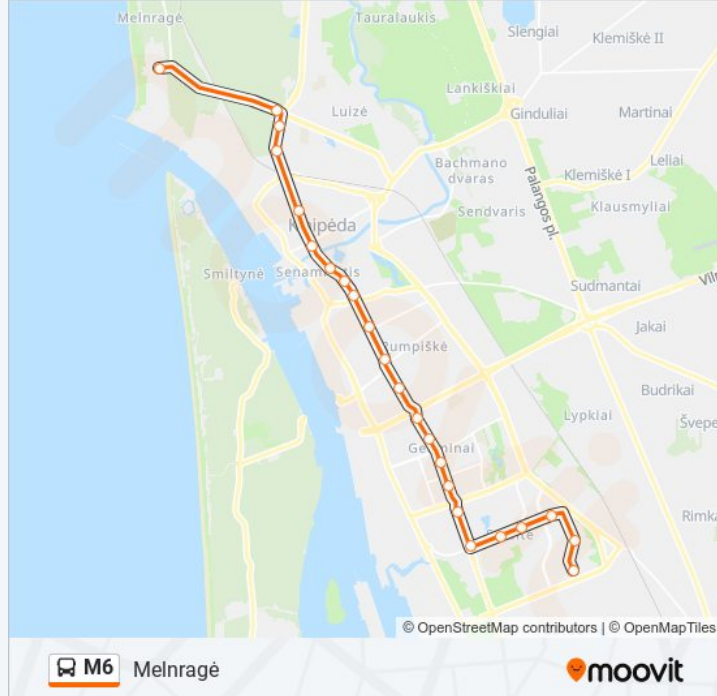

M6 autobusas informacija

Kryptis: Melnragė

Stotelės: 23

Kelionės trukmė: 31 min

Maršruto apžvalga:

Melnragės St.

Kryptis: Mogiliovo G.

24 stotelė

[PERŽIŪRĖTI MARŠRUTO TVARKARAŠTĮ](#)

Melnragės St.

P.Lideikio St.

Universiteto St.

Bibliotekos St.

Atgimimo St.

Senamiesčio St.

Turgaus St.