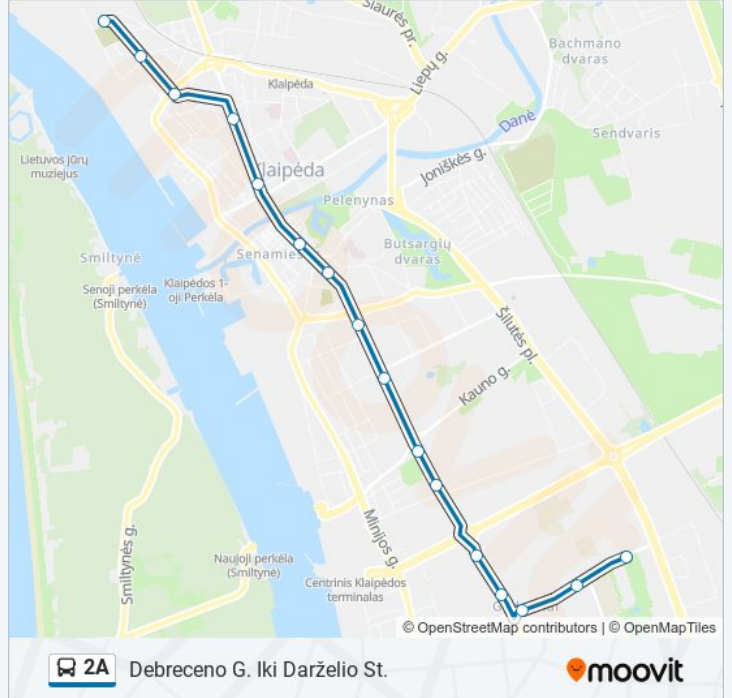

Naudokite Moovit App, kad rastumėte artimiausią 2A autobusas stotelę netoliese ir kada atvyksta kitas 2A autobusas.

Kryptis: Debreceno G. Iki Darželio St.

16 stotelė

[PERŽIŪRĖTI MARŠRUTO TVARKARAŠTĮ](#)

Stadiono St.

Sportininkų St.

J. Janonio St.

Bibliotekos St.

Atgimimo St.

Senamiesčio St.

Turgaus St.

Sausio 15-Osios St.

Vėtrungės St.

Kauno St.

Arenos St.

Baltijos St.

Žvejų Rūmų St.

Debreceno St.

Draugystės St.

Darželio St.

2A autobusas grafikas

2A autobusas informacija**Kryptis:** Debreceno G. Iki Darželio St.**Stotelės:** 16**Kelionės trukmė:** 21 min**Maršruto apžvalga:**

Kryptis: Debreceno G. Iki Draugystės St.

15 stotelė

[PERŽIŪRĖTI MARŠRUTO TVARKARAŠTĮ](#)