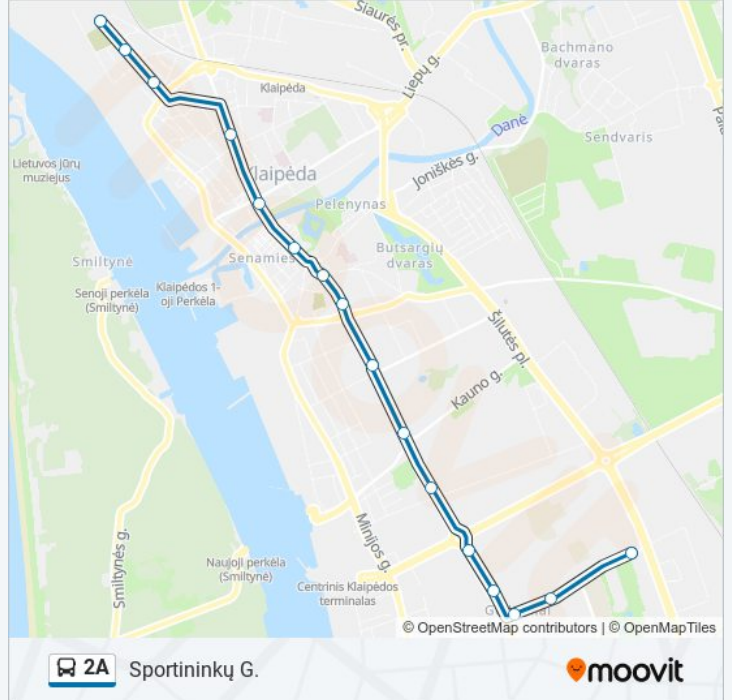

2A autobusas grafikas

Sportininkų G. maršruto grafikas:

pirmadienis	06:37 - 21:44
antradienis	06:37 - 21:44
trečiadienis	06:37 - 21:44
ketvirtadienis	06:37 - 21:44
penktadienis	06:37 - 21:44
šeštadienis	07:01 - 21:25
sekmadienis	07:01 - 20:33

2A autobusas informacija

Kryptis: Sportininkų G.

Stotelės: 16

Kelionės trukmė: 23 min

Maršruto apžvalga:

2A autobusas tvarkaraščiai ir maršrutų žemėlapiai prieinami autonominiu režimu PDF formatu moovitapp.com svetainėje. Pasinaudokite [Moovit App](#), kad pamatytumėte atvykimo laikus gyvai, traukinių ar metro tvarkaraščius, ir detalius kryptių nurodymus visam viešajam transportui Vilnius mieste.