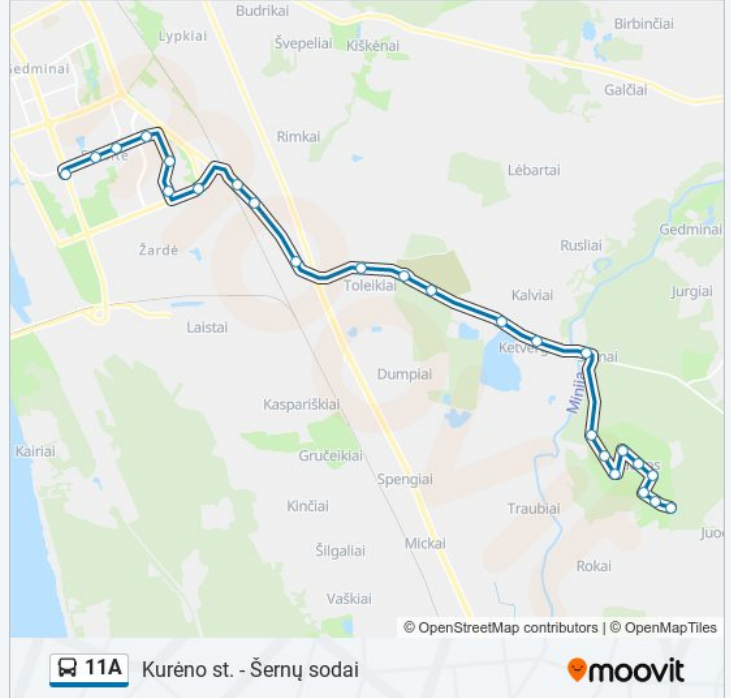

11A autobusas informacija**Kryptis:** Kurėno St.**Stotelės:** 25**Kelionės trukmė:** 29 min**Maršruto apžvalga:**

I. Simonaitytės St.

Volungėlės St.

Kurėno St.

11A Kurėno st. - Šernų sodai

Kryptis: Šernų Sodai

28 stotelė

[PERŽIŪRĖTI MARŠRUTO TVARKARAŠTĮ](#)

Kurėno St.

Smiltelės St.

Volungėlės St.

I. Simonaitytės St.

Berželio St.

Kuncų St.