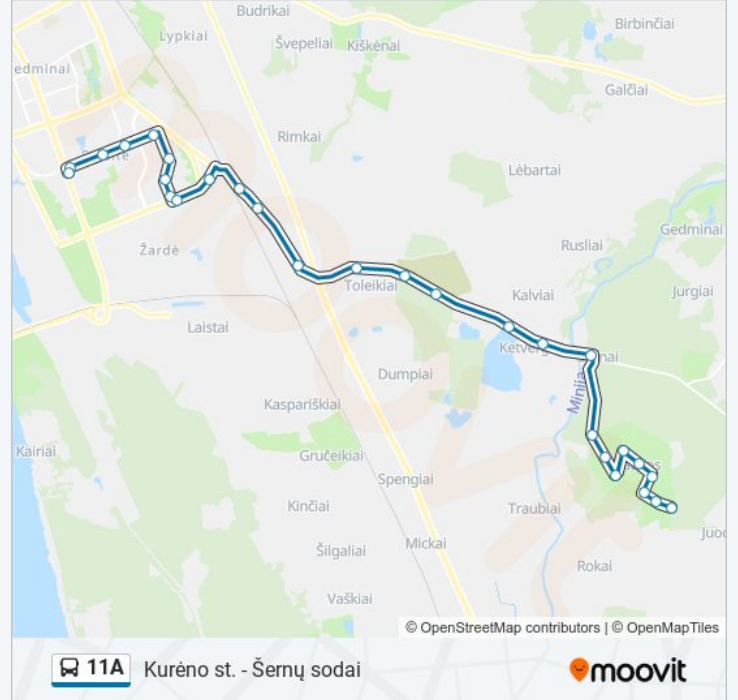

Pastotės St.

Pastogės St.

Gandrų St.

Lakštingalų St.

Bokštų St.

Baltojo Akmens St.

Žibintų St.

11A autobusas tvarkaraščiai ir maršrutų žemėlapiai prieinami autonominiu režimu PDF formatu moovitapp.com svetainėje. Pasinaudokite Moovit App, kad pamatytumėte atvykimo laikus gyvai, traukinių ar metro tvarkaraščius, ir detalius kryptių nurodymus visam viešajam transportui Vilnius mieste.

© 2024 Moovit - Visos teisės saugomos