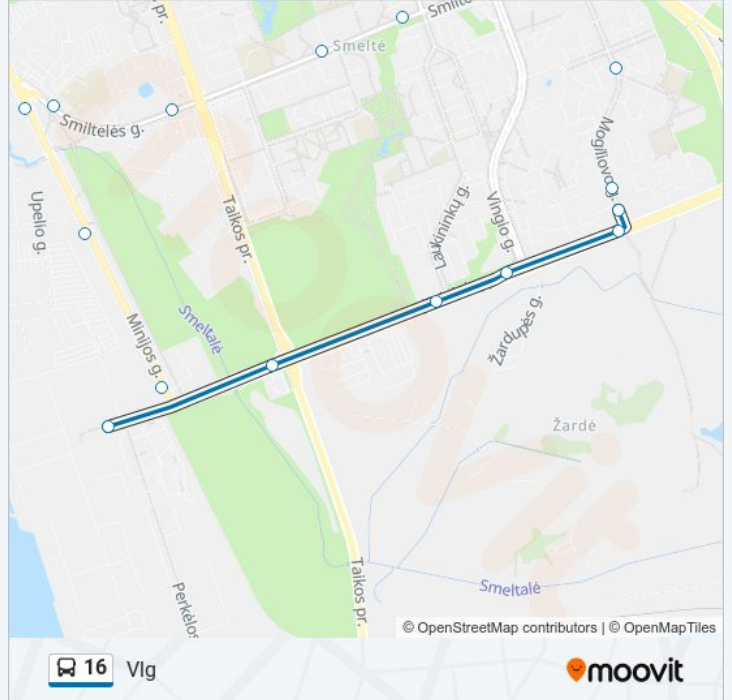

Kryptis: Mogiliovo G.

12 stotelė

[PERŽIŪRĖTI MARŠRUTO TVARKARAŠTĮ](#)

Vakarų St.

Škunų St.

Nendrių St.

Minijos St.

Pietinės St.

16 autobusas informacija

Kryptis: Mogiliovo G.

Stotelės: 12

Kelionės trukmė: 8 min

Maršruto apžvalga:

Kryptis: Vlg

11 stotelė

[PERŽIŪRĖTI MARŠRUTO TVARKARAŠTĮ](#)

Nendrių St.

Škunų St.

Vakarų St.

16 autobusas grafikas

Vlg maršruto grafikas:

pirmadienis	06:15 - 16:35
antradienis	06:15 - 16:35
trečiadienis	06:15 - 16:35
ketvirtadienis	06:15 - 16:35
penktadienis	06:15 - 15:35
šeštadienis	Neveikia
sekmadienis	Neveikia

16 autobusas informacija

Kryptis: Vlg

Stotelės: 11

Kelionės trukmė: 13 min

Maršruto apžvalga:

16 autobusas tvarkaraščiai ir maršrutų žemėlapiai prieinami autonominiu režimu PDF formatu moovitapp.com svetainėje. Pasinaudokite Moovit App, kad pamatytumėte atvykimo laikus gyvai, traukinių ar metro tvarkaraščius, ir detalius krypčių nurodymus visam viešajam transportui Vilnius mieste.