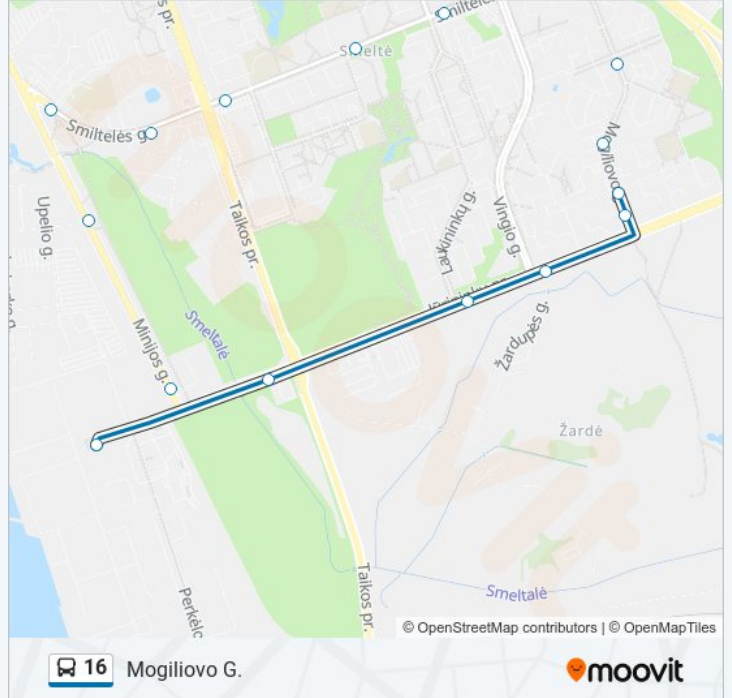

16

Mogiliovo G.

Gauti Programėlę

16 autobusas maršrutas (Mogiliovo G.) turi 2 kryptis. Reguliariomis darbo dienomis, darbo valandos yra:

(1) Mogiliovo G.: 06:02 - 16:20(2) Vlg: 06:15 - 16:35

Naudokite Moovit App, kad rastumėte artimiausią 16 autobusas stotelę netoliese ir kada atvyksta kitas 16 autobusas.

Kryptis: Mogiliovo G.

12 stotelė

[PERŽIŪRĖTI MARŠRUTO TVARKARAŠTĮ](#)

Vakarų St.

Škunų St.

Nendrių St.

Minijos St.

Pietinės St.

Mogiliovo G. maršruto grafikas:

pirmadienis	06:02 - 16:20
antradienis	06:02 - 16:20
trečiadienis	06:02 - 16:20
ketvirtadienis	06:02 - 16:20
penktadienis	06:02 - 15:20
šeštadienis	Neveikia
sekmadienis	Neveikia

16 autobusas informacija

Kryptis: Mogiliovo G.

Stotelės: 12

Kelionės trukmė: 8 min

Maršruto apžvalga:

Kryptis: Vlg

11 stotelė

[PERŽIŪRĖTI MARŠRUTO TVARKARAŠTĮ](#)