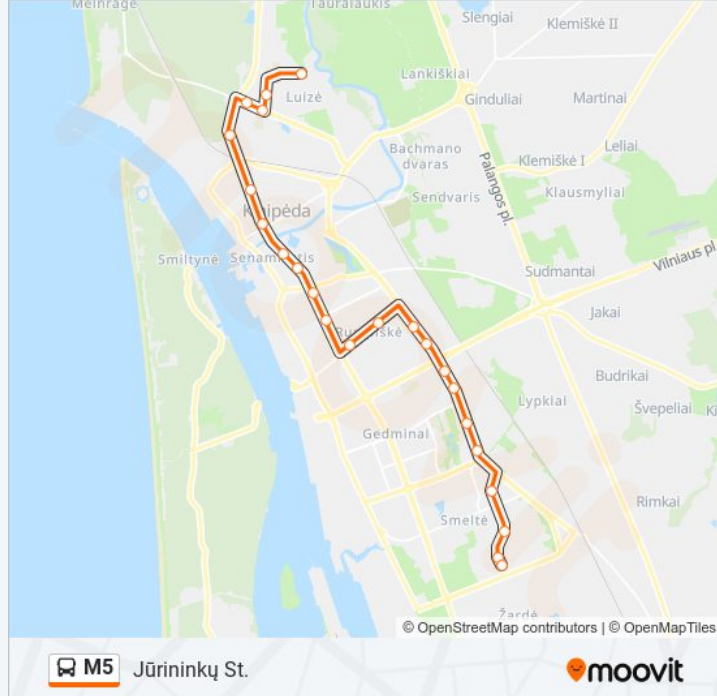

Kryptis: Jūrininkų St.

23 stotelė

[PERŽIŪRĖTI MARŠRUTO TVARKARAŠTĮ](#)

Senoji Panevėžio St.

Treko St.

Lcc Tarptautinis Universitetas

Miško St.

Universiteto St.

Vyturio St.

M5 autobusas grafikas

Jūrininkų St. maršruto grafikas:

pirmadienis	07:09 - 22:46
antradienis	07:09 - 22:46
trečiadienis	07:09 - 22:46
ketvirtadienis	07:09 - 22:46
penktadienis	07:09 - 23:30
šeštadienis	Neveikia
sekmadienis	Neveikia

M5 autobusas informacija

Kryptis: Jūrininkų St.

Stotelės: 23

Kelionės trukmė: 31 min

Maršruto apžvalga:

Jūrininkų St.

Kryptis: Senoji Panevėžio St.

25 stotelė

[PERŽIŪRĖTI MARŠRUTO TVARKARAŠTĮ](#)

Jūrininkų St.

Vyturio St.

Bandužių St.

Pasažo St.

Vingio St.

Šiaulių St.

Regitros St.