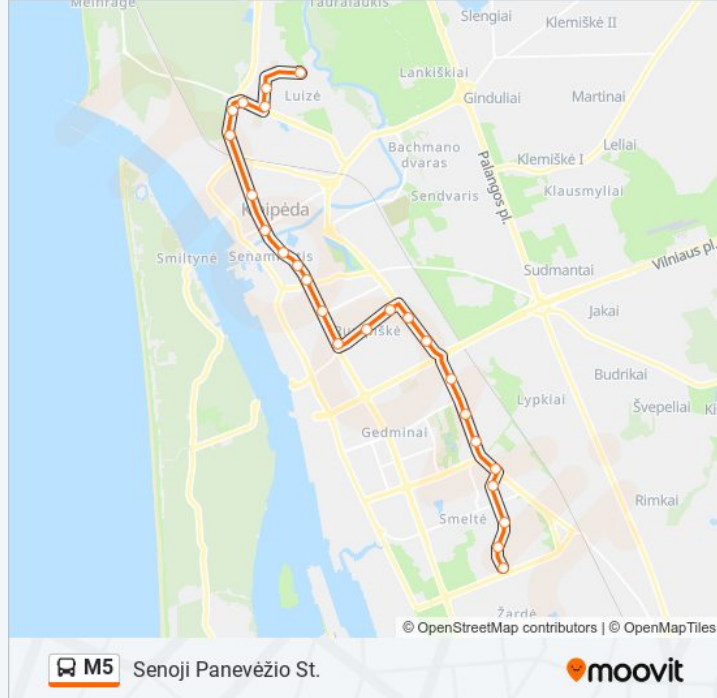

M5 autobusas maršrutas (Jūrininkų St.) turi 2 kryptis. Reguliariomis darbo dienomis, darbo valandos yra:

(1) Jūrininkų St.: 07:09 - 22:46(2) Senoji Panevėžio St.: 06:34 - 22:12

Naudokite Moovit App, kad rastumėte artimiausią M5 autobusas stotelę netoliese ir kada atvyksta kitas M5 autobusas.

[PERŽIŪRĖTI MARŠRUTO TVARKARAŠTĮ](#)

Jūrininkų St.

Vyturio St.

Bandužių St.

Pasažo St.

Vingio St.

Šiaulių St.

Regitros St.

M5 autobusas informacija

Kryptis: Senoji Panevėžio St.

Stotelės: 25

Kelionės trukmė: 32 min

Maršruto apžvalga:

Bibliotekos St.

Universiteto St.

Aula Magna St.

Miško St.

Lcc Tarptautinis Universitetas

Treko St.

Senoji Panevėžio St.

M5 autobusas tvarkaraščiai ir maršrutų žemėlapiai prieinami autonominiu režimu PDF formatu moovitapp.com svetainėje. Pasinaudokite Moovit App, kad pamatytumėte atvykimo laikus gyvai, traukinių ar metro tvarkaraščius, ir detalius kryptių nurodymus visam viešajam transportui Vilnius mieste.