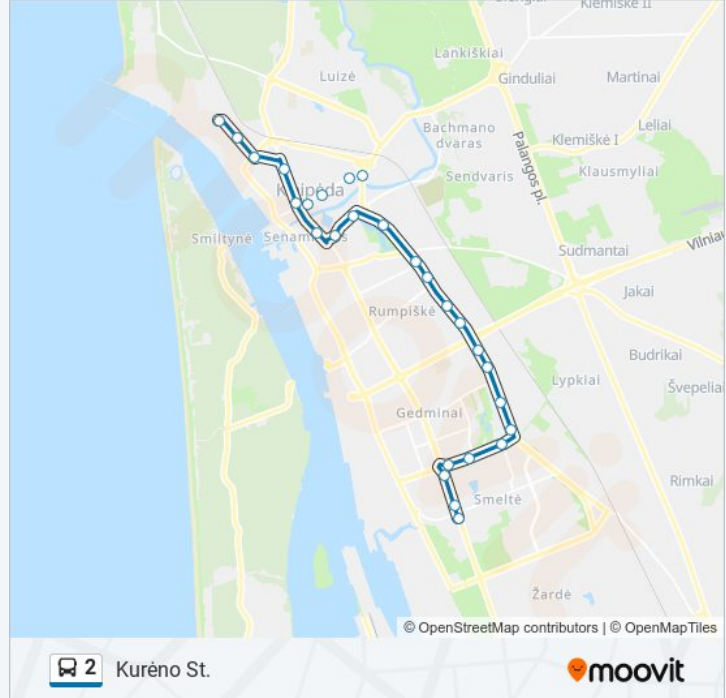

Kurėno St.

[Gauti Programėlę](#)

2 autobusas maršrutas (Kurėno St.) turi 2 kryptis. Reguliariomis darbo dienomis, darbo valandos yra:

(1) Kurėno St.: 06:03 - 21:54(2) Sportininkų G.: 05:26 - 21:15

Naudokite Moovit App, kad rastumėte arčiausią 2 autobusas stotelę netoliese ir kada atvyksta kitas 2 autobusas.

Kryptis: Kurėno St.

23 stotelė

[PERŽIURĖTI MARŠRUTO TVARKARAŠTĮ](#)

- Stadiono St.
- Sportininkų St.
- J.Janonio St.
- Bibliotekos St.
- Atgimimo St.
- Senamiesčio St.
- Bangų St.
- Trinyčių St.
- Verpėjų St.
- Sendvario St.
- Bazės St.
- Klaipėdos Energijos St.
- Dubysos St.
- Vilniaus St.
- Rasos St.
- Regitros St.
- Šiaulių St.
- Šilutės St.
- Gedminių St.
- Statybininkų St.
- Alksnynės St.
- Skibalės St.

2 autobusas informacija

Kryptis: Kurėno St.

Stotelės: 23

Kelionės trukmė: 31 min

Maršruto apžvalga:

Kurėno St.

Kryptis: Sportininkų G.

23 stotelė

[PERŽIŪRĖTI MARŠRUTO TVARKARAŠTĮ](#)

Kurėno St.

Smiltelės St.

Žardės St.

Statybininkų St.

Gedminių St.

Šilutės St.

Šiaulių St.