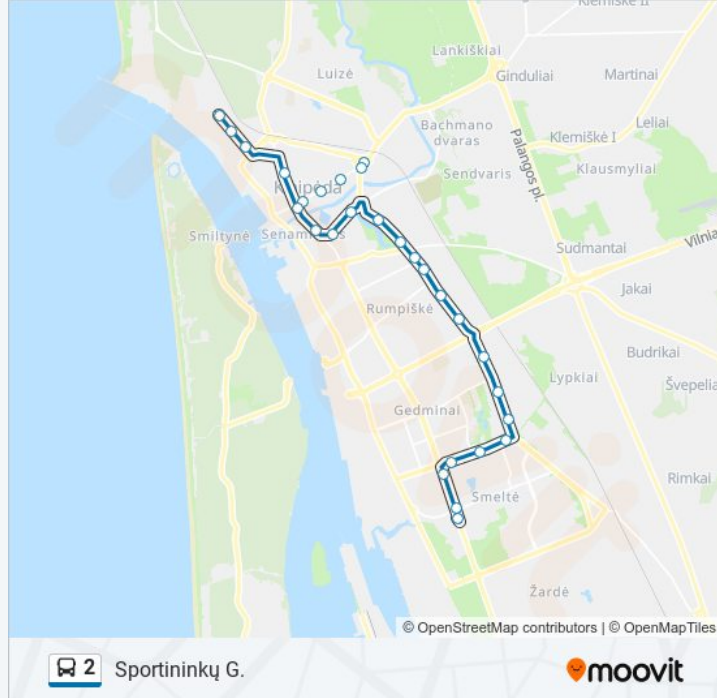

Kurėno St.

[Gauti Programėlę](#)

2 autobusas maršrutas (Kurėno St.) turi 2 kryptis. Reguliariomis darbo dienomis, darbo valandos yra:

(1) Kurėno St.: 06:03 - 21:54(2) Sportininkų G.: 05:26 - 21:15

Naudokite Moovit App, kad rastumėte arčiausią 2 autobusas stotelę netoliese ir kada atvyksta kitas 2 autobusas.

2 autobusas informacija

Kryptis: Sportininkų G.

Stotelės: 23

Kelionės trukmė: 35 min

Maršruto apžvalga:

Atgimimo St.
Bibliotekos St.
J.Janonio St.
Sportininkų St.
Stadiono St.

2 autobusas tvarkaraščiai ir maršrutų žemėlapiai prieinami autonominiu režimu PDF formatu moovitapp.com svetainėje. Pasinaudokite [Moovit App](#), kad pamatytumėte atvykimo laikus gyvai, traukinių ar metro tvarkaraščius, ir detalius krypčių nurodymus visam viešajam transportui Vilnius mieste.