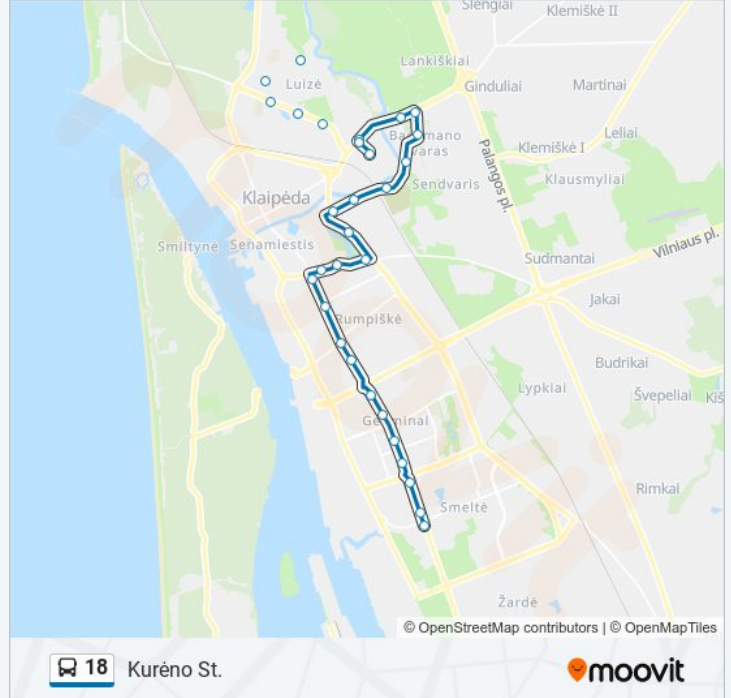

Kryptis: Kurėno St.

28 stotelė

[PERŽIŪRĖTI MARŠRUTO TVARKARAŠTĮ](#)

Senoji Panevėžio St.

Treko St.

Studentų St.

Prospekto St.

Pievų St.

Baltijos St.

18 autobusas grafikas

Kurėno St. maršruto grafikas:

pirmadienis	05:19 - 22:08
antradienis	05:19 - 22:08
trečiadienis	05:19 - 22:08
ketvirtadienis	05:19 - 22:08
penktadienis	05:19 - 22:08
šeštadienis	05:45 - 21:29
sekmadienis	05:45 - 21:03

18 autobusas informacija

Kryptis: Kurėno St.

Stotelės: 28

Kelionės trukmė: 36 min

Maršruto apžvalga:

Žvejų Rūmų St.

Klaipėdos Miesto Poliklinika

Naujojo Turgaus St.

Alksnynės St.

Skibalės St.

Kurėno St.

Kryptis: Panevėžio G.

29 stotelė

[PERŽIŪRĖTI MARŠRUTO TVARKARAŠTĮ](#)

Kurėno St.

Smiltelės St.