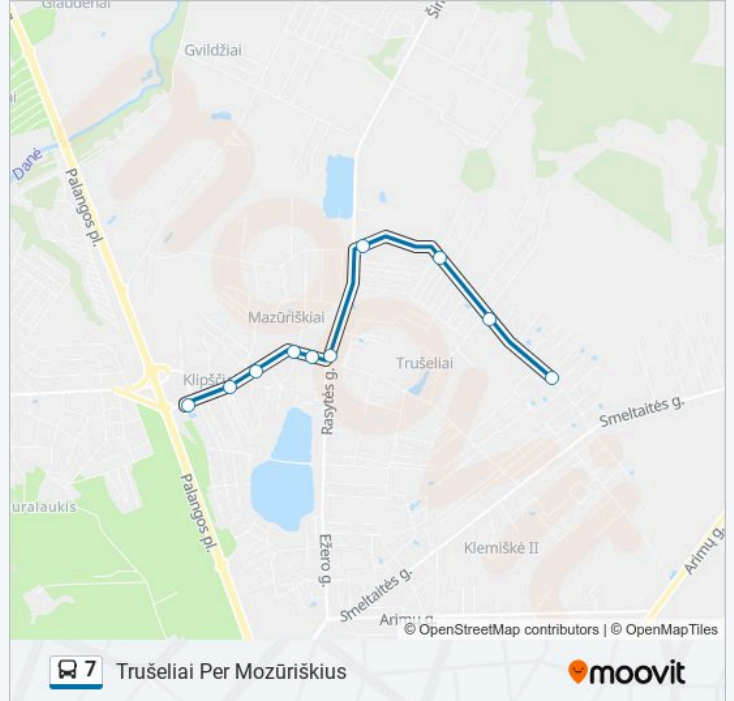

- Žaliakelio St.
- Klipščių St.
- Jurgaičių St.
- Rasytės St.
- Mazūriškės St.
- Mazūriškių St.
- Danės St.
- Priegliaus St.
- Gilijos St.
- Gryneidės St.

7 autobusas grafikas

Trušeliai Per Mozūriškius maršruto grafikas:

Stotelės: 10

Kelionės trukmė: 9 min

Maršruto apžvalga:

7 autobusas tvarkaraščiai ir maršrutų žemėlapiai prieinami autonominiu režimu PDF formatu moovitapp.com svetainėje. Pasinaudokite Moovit App, kad pamatytumėte atvykimo laikus gyvai, traukinių ar metro tvarkaraščius, ir detalius kryptių nurodymus visam viešajam transportui Vilnius mieste.

© 2024 Moovit - Visos teisės saugomos