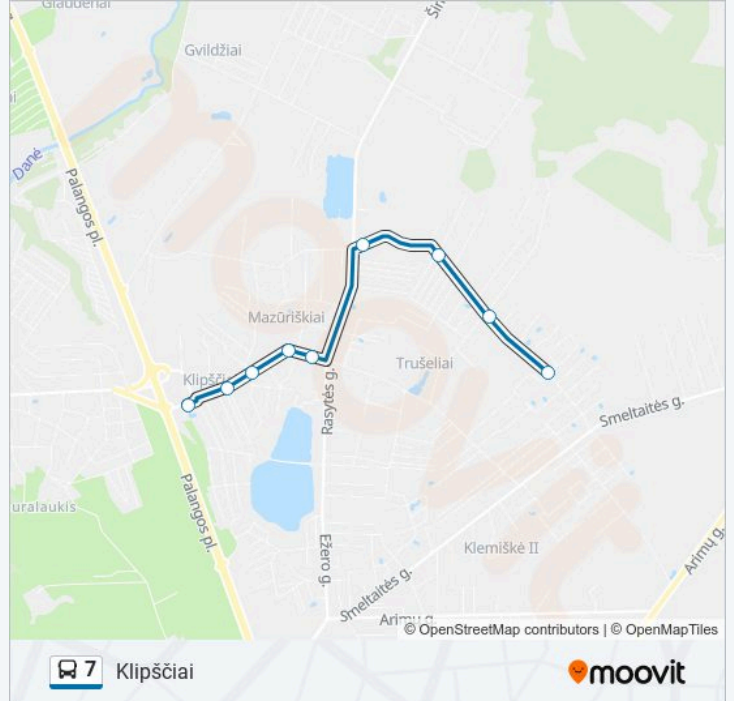

Gryneidės St.
Gilijos St.
Priegliaus St.
Danės St.
Mazūriškės St.
Rasytės St.
Jurgaičių St.
Klipščių St.
Žaliakelio St.

7 autobusas grafikas

Klipščiai maršruto grafikas:

pirmadienis	06:13 - 20:29
antradienis	06:13 - 20:29
trečiadienis	06:13 - 20:29
ketvirtadienis	06:13 - 20:29
penktadienis	06:13 - 20:29
šeštadienis	Neveikia
sekmadienis	Neveikia

7 autobusas informacija

Kryptis: Klipščiai

Stotelės: 9

Kelionės trukmė: 9 min

Maršruto apžvalga:

Kryptis: Trušeliai Per Mozūriškius

10 stotelė

[PERŽIŪRĖTI MARŠRUTO TVARKARAŠTĮ](#)