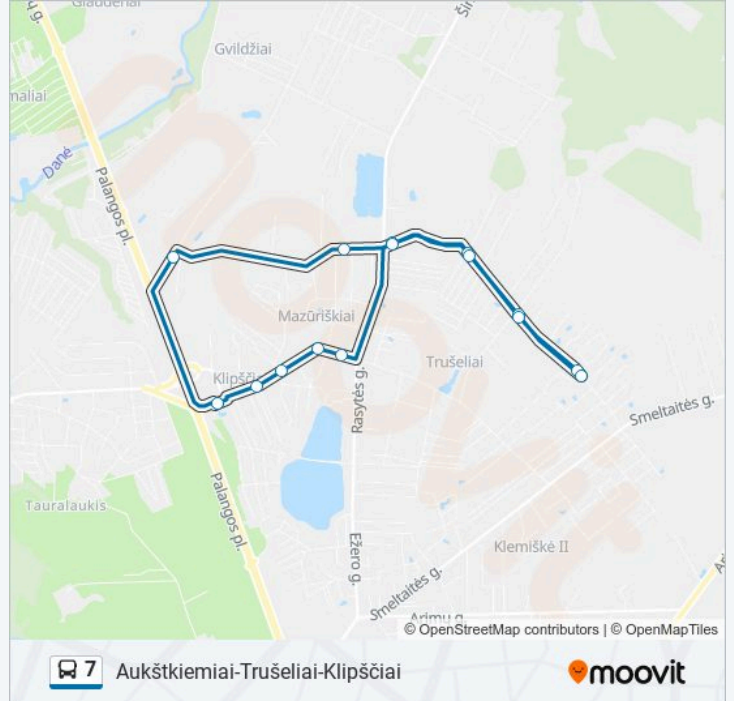

Kryptis: Klipščiai

9 stotelė

[PERŽIŪRĖTI MARŠRUTO TVARKARAŠTĮ](#)

Gryneidės St.
Gilijos St.
Priegliaus St.
Danės St.
Mazūriškės St.
Rasytės St.
Jurgaičių St.
Klipščių St.
Žaliakelio St.

7 autobusas grafikas

Klipščiai maršruto grafikas:

pirmadienis	06:13 - 20:29
antradienis	06:13 - 20:29
trečiadienis	06:13 - 20:29
ketvirtadienis	06:13 - 20:29
penktadienis	06:13 - 20:29
šeštadienis	Neveikia
sekmadienis	Neveikia

7 autobusas informacija

Kryptis: Klipščiai

Stotelės: 9

Kelionės trukmė: 9 min

Maršruto apžvalga: