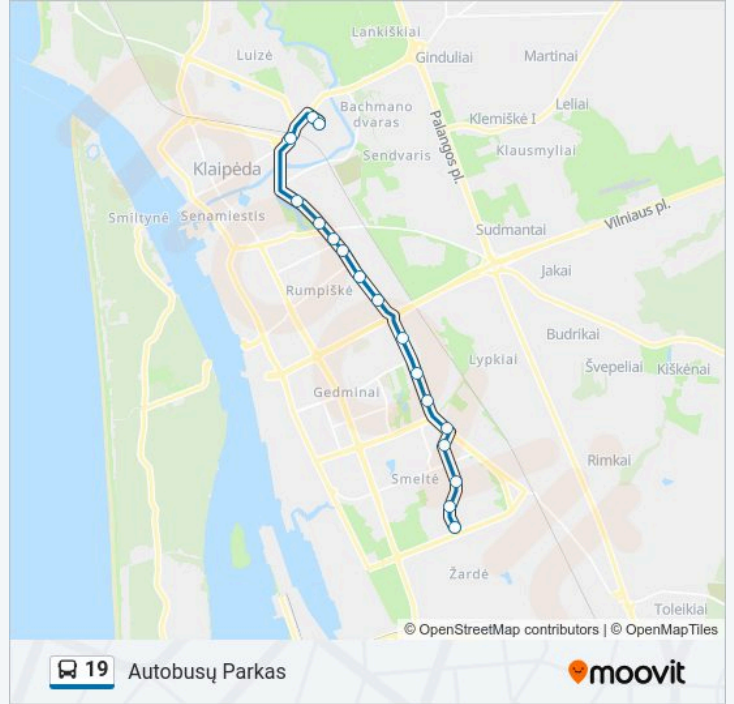

19 autobusas tvarkaraščiai ir maršrutų žemėlapiai prieinami autonominiu režimu PDF formatu moovitapp.com svetainėje. Pasinaudokite Moovit App, kad pamatytumėte atvykimo laikus gyvai, traukinių ar metro tvarkaraščius, ir detalius kryptių nurodymus visam viešajam transportui Vilnius mieste.

© 2024 Moovit - Visos teisės saugomos