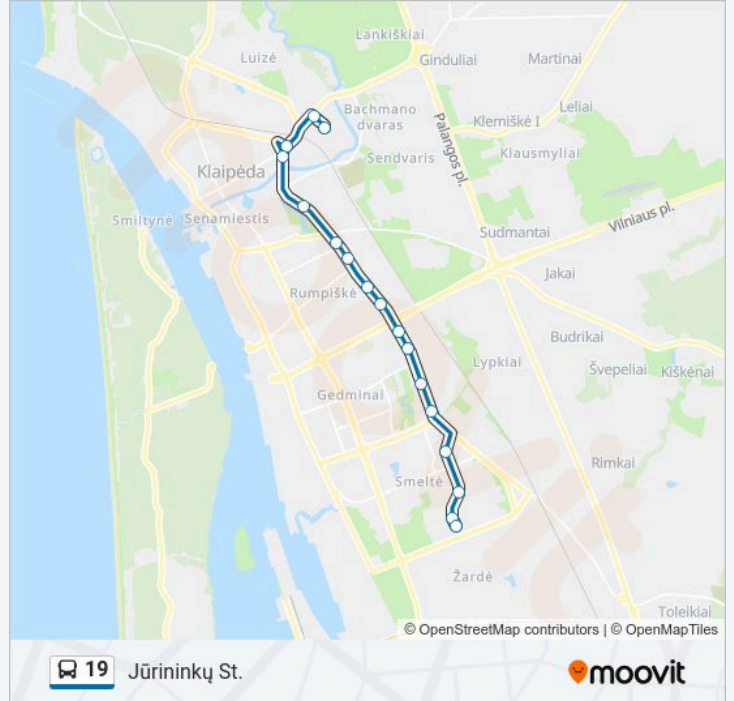

19 maršrutas

Jūrininkų St.

Gauti Programėlę

19 autobusas maršrutas (Jūrininkų St.) turi 2 kryptis. Reguliariomis darbo dienomis, darbo valandos yra:

(1) Jūrininkų St.: 06:25 - 17:50 (2) Autobusų Parkas: 06:51 - 18:20

Naudokite Moovit App, kad rastumėte arčiau 19 autobusas stotelę netoliese ir kada atvyksta kitas 19 autobusas.

Kryptis: Jūrininkų St.

17 stotelė

[PERŽIŪRĖTI MARŠRUTO TVARKARAŠTĮ](#)

Autobusų Parko St.

Medienos St.

Rasos St.

Regitros St.

Šiaulių St.

Pasažo St.

Bandužių St.

Vyturio St.

Jūrininkų St.

19 autobusas grafikas

19 autobusas informacija**Kryptis:** Jūrininkų St.**Stotelės:** 17**Kelionės trukmė:** 26 min**Maršruto apžvalga:**

Kryptis: Autobusų Parkas

17 stotelė

[PERŽIŪRĖTI MARŠRUTO TVARKARAŠTĮ](#)

Jūrininkų St.
 Vyturio St.
 Bandužių St.
 Pasažo St.
 Vingio St.
 Šiaulių St.
 Regitros St.
 Rasos St.
 Dubysos St.
 Klaipėdos Energijos St.
 Bazės St.
 Sendvario St.
 Mokyklos St.
 Verpėjų St.
 Viaduko St.
 Medienos St.
 Autobusų Parko St.