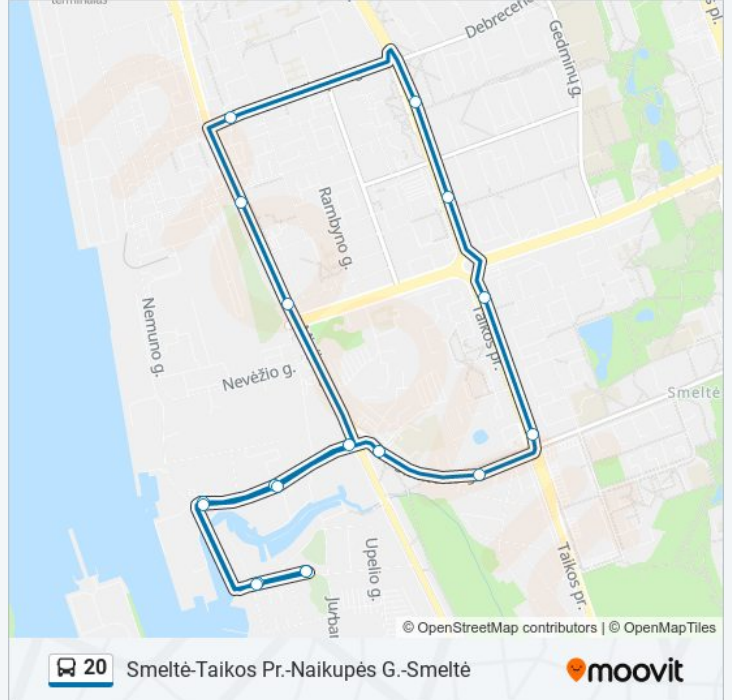

Pietinės St.

Smiltelės St.

Žardės St.

Naujojo Turgaus St.

Klaipėdos Miesto Poliklinika

Juodkrantės St.

Jūreivių St.

Rambyno St.

Upelio St.

Smeltės St.

Senosios Smiltelės St.

Žūklės St.

Jurbarko St.

20 autobusas grafikas

Smeltė-Taikos Pr.-Naikupės G.-Smeltė maršruto grafikas:

pirmadienis	06:25 - 20:00
antradienis	06:25 - 20:00
trečiadienis	06:25 - 20:00
ketvirtadienis	06:25 - 20:00
penktadienis	06:25 - 20:00
šeštadienis	07:30 - 20:00
sekmadienis	09:30 - 19:00

20 autobusas informacija

Kryptis: Smeltė-Taikos Pr.-Naikupės G.-Smeltė

Stotelės: 18

Kelionės trukmė: 19 min

Maršruto apžvalga:

20 autobusas tvarkaraščiai ir maršrutų žemėlapiai prieinami autonominiu režimu PDF formatu moovitapp.com svetainėje. Pasinaudokite [Moovit App](#), kad pamatytumėte atvykimo laikus gyvai, traukinių ar metro tvarkaraščius, ir detalius krypčių nurodymus visam viešajam transportui Vilnius mieste.