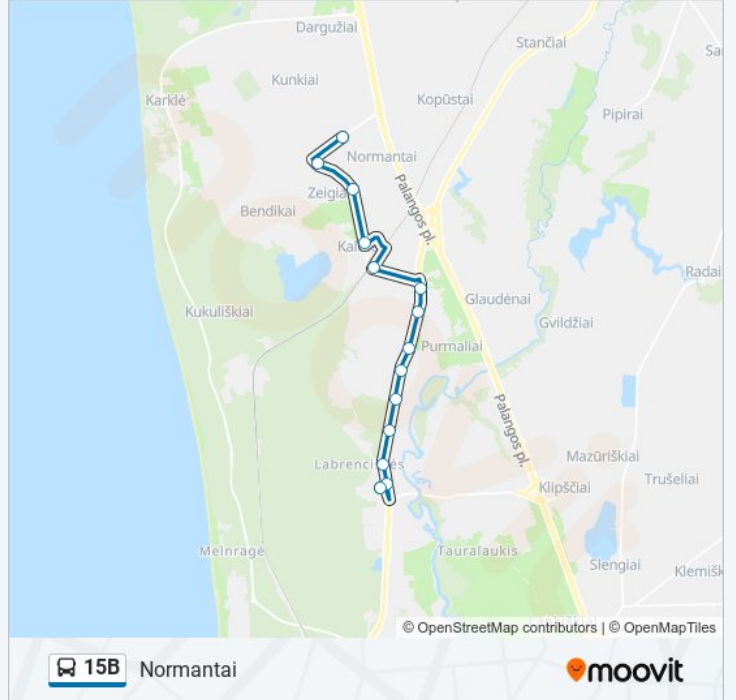

15B autobusas maršrutas (Ligoninės) turi 2 kryptis. Reguliariomis darbo dienomis, darbo valandos yra:

(1) Ligoninės: 06:34 - 21:25(2) Normantai: 06:13 - 21:07

Naudokite Moovit App, kad rastumėte artimiausią 15B autobusas stotelę netoliese ir kada atvyksta kitas 15B autobusas.

Kryptis: Ligoninės

13 stotelė

[PERŽIŪRĖTI MARŠRUTO TVARKARAŠTĮ](#)

Normantų St.

Zeigijų St.

Sodų St.

A.Brako St.

Paribio St.

Kalotės St.

Paribio St.

A.Brako St.

Sodų St.

Zeigių St.

Normantų St.

15B autobusas grafikas

Normantai maršruto grafikas:

Kryptis: Normantai

Stotelės: 14

Kelionės trukmė: 14 min

Maršruto apžvalga:

15B autobusas tvarkaraščiai ir maršrutų žemėlapiai prieinami autonominiu režimu PDF formatu moovitapp.com svetainėje. Pasinaudokite Moovit App, kad pamatytumėte atvykimo laikus gyvai, traukinių ar metro tvarkaraščius, ir detalius kryptių nurodymus visam viešajam transportui Vilnius mieste.