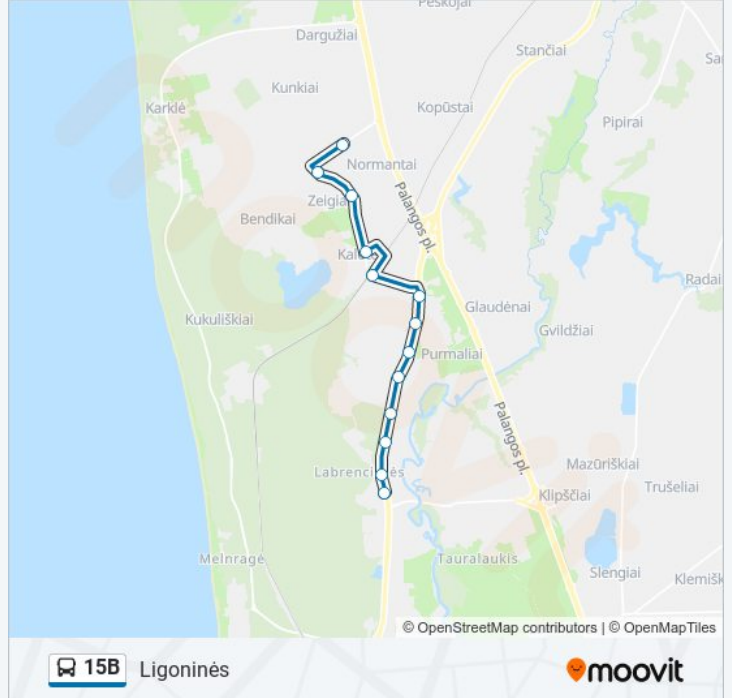

15B autobusas maršrutas (Ligoninės) turi 2 kryptis. Reguliariomis darbo dienomis, darbo valandos yra:

(1) Ligoninės: 06:34 - 21:25(2) Normantai: 06:13 - 21:07

Naudokite Moovit App, kad rastumėte artimiausią 15B autobusas stotelę netoliese ir kada atvyksta kitas 15B autobusas.

Kryptis: Ligoninės

13 stotelė

[PERŽIŪRĖTI MARŠRUTO TVARKARAŠTĮ](#)

Normantų St.

Zeigijų St.

Sodų St.

A.Brako St.

Paribio St.

15B autobusas grafikas

Ligoninės maršruto grafikas:

pirmadienis	06:34 - 21:25
antradienis	06:34 - 21:25
trečiadienis	06:34 - 21:25
ketvirtadienis	06:34 - 21:25
penktadienis	06:34 - 21:25
šeštadienis	08:45 - 20:55
sekmadienis	08:45 - 20:55

15B autobusas informacija

Kryptis: Ligoninės

Stotelės: 13

Kelionės trukmė: 13 min

Maršruto apžvalga:

Kryptis: Normantai

14 stotelė

[PERŽIŪRĖTI MARŠRUTO TVARKARAŠTĮ](#)