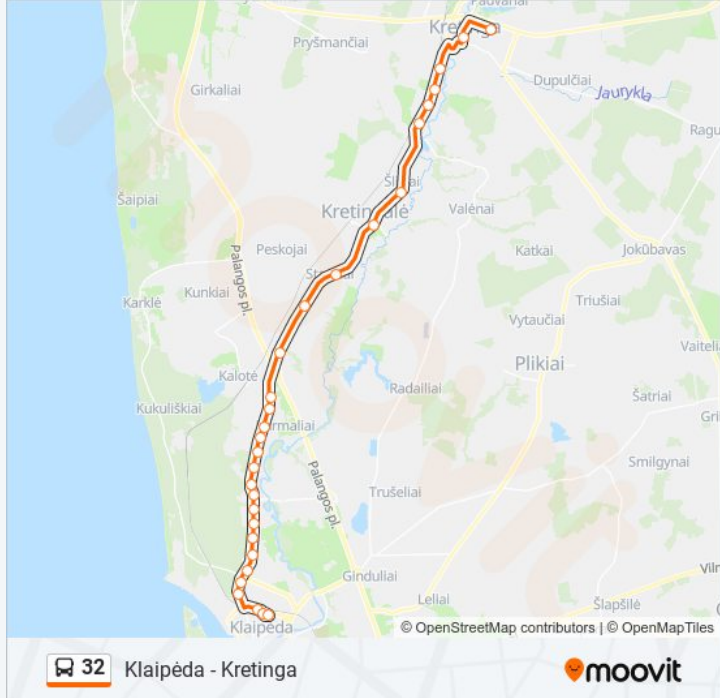

## 32 autobusas informacija

**Kryptis:** Kretinga

**Stotelės:** 29

**Kelionės trukmė:** 35 min

**Maršruto apžvalga:**

Kalnuvėnai  
Kopūstai  
Stančiai  
Kretingalė  
Šlikiai  
Briedžio G.  
Bajorai  
Malūno G.  
Nemuno G.  
Rotušė  
Tuopa