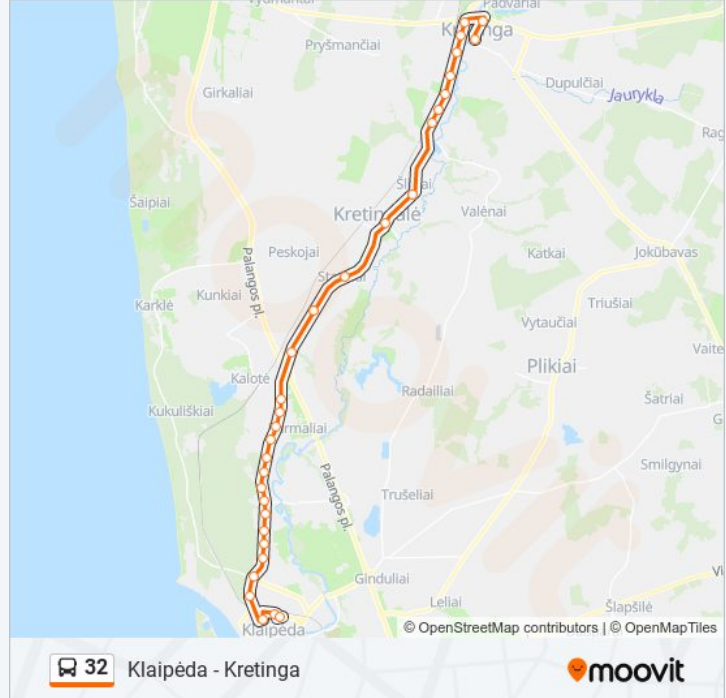

### 32 autobusas informacija

**Kryptis:** Klaipėda

**Stotelės:** 31

**Kelionės trukmė:** 36 min

**Maršruto apžvalga:**

Dragūnų St.  
Butigeidžio Bataliono St.  
Girininkijos St.  
Vasaros Estrados St.  
Liepojos St.  
Universiteto St.  
Lietuvininkų St.  
Geležinkelio Stoties St.  
Klaipėdos As; 10 Aikštelė