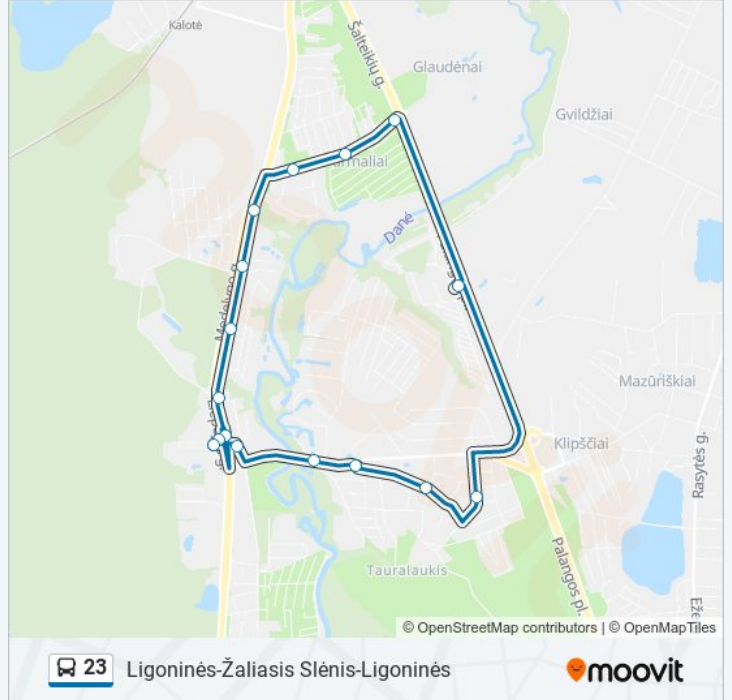

Kryptis: Ligoninės-Žalasis Slėnis-Ligoninės

17 stotelė

[PERŽIŪRĖTI MARŠRUTO TVARKARAŠTĮ](#)

Ligoninės St.

Ligoninės St.

Onkologijos Departamento St.

Skardžio St.

Plytinės St.

Šilojų St.

Purmalių St.

Pakrantės St.

Naujoji St.

Aukštkiemių St.

Virkučių St.

Jaunimo St.

Tauralaukio St.

Apynių St.

Kino Studijos St.

Ligoninės St.

Ligoninės St.

23 autobusas grafikas

Ligoninės-Žalasis Slėnis-Ligoninės maršruto grafikas:

pirmadienis	06:03 - 20:55
antradienis	06:03 - 20:55
trečiadienis	06:03 - 20:55
ketvirtadienis	06:03 - 20:55
penktadienis	06:03 - 20:55
šeštadienis	07:04 - 20:06
sekmadienis	07:04 - 20:06

23 autobusas informacija

Kryptis: Ligoninės-Žalasis Slėnis-Ligoninės

Stotelės: 17

Kelionės trukmė: 17 min

Maršruto apžvalga:

23 autobusas tvarkaraščiai ir maršrutų žemėlapiai prieinami autonominiu režimu PDF formatu moovitapp.com svetainėje. Pasinaudokite [Moovit App](#), kad pamatytumėte atvykimo laikus gyvai, traukinių ar metro tvarkaraščius, ir detalius krypčių nurodymus visam viešajam transportui Vilnius mieste.