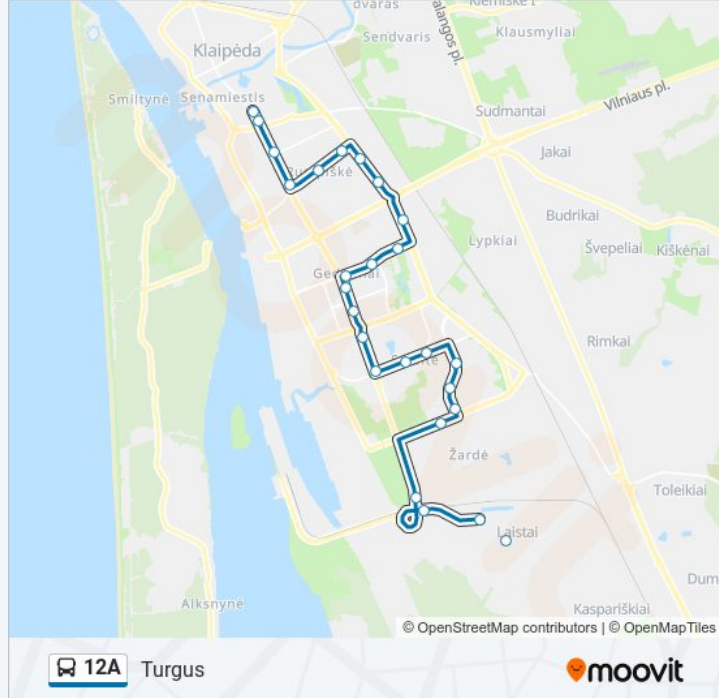

12A autobusas informacija

Kryptis: Turgus

Stotelės: 25

Kelionės trukmė: 37 min

Maršruto apžvalga:

Klaipėdos Energijos St.

Policijos St.

Ažuolyno St.

Kauno St.

Vėtrungės St.

Sausio 15-Osios St.

Turgaus St.

12A autobusas tvarkaraščiai ir maršrutų žemėlapiai prieinami autonominiu režimu PDF formatu moovitapp.com svetainėje. Pasinaudokite [Moovit App](#), kad pamatytumėte atvykimo laikus gyvai, traukinių ar metro tvarkaraščius, ir detales krypties nurodymus visam viešajam transportui Vilnius mieste.