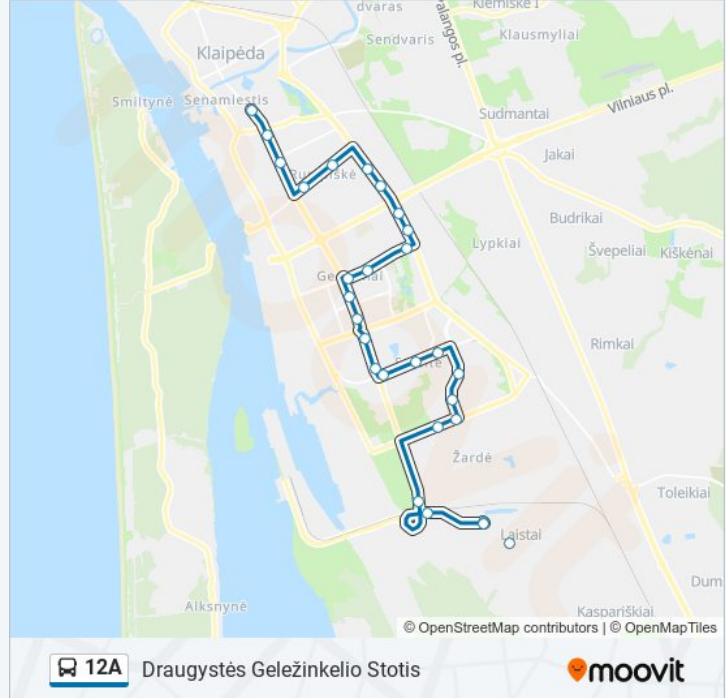

Kryptis: Draugystės Geležinkelio Stotis

26 stotelė

[PERŽIŪRĖTI MARŠRUTO TVARKARAŠTĮ](#)

Turgaus St.
Sausio 15-Osios St.
Vėtrungės St.
Kauno St.
Ažuolyno St.
Klaipėdos Energijos St.
Dubysos St.
Vilniaus St.
Rasos St.
Darželio St.
Draugystės St.
Debreceno St.
Klaipėdos Miesto Poliklinika
Naujojo Turgaus St.
Alksnynės St.
Skibalės St.
Smiltelės St.
Volungėlės St.
I.Simonaitytės St.
Bandužių St.
Vyturio St.

12A autobusas informacija

Kryptis: Draugystės Geležinkelio Stotis

Stotelės: 26

Kelionės trukmė: 40 min

Maršruto apžvalga:

Jūrininkų St.

Laukininkų St.

Garažų St.

Kairių St.

Draugystės Geležinkelio Stotis

Kryptis: Turgus

25 stotelė

[PERŽIŪRĖTI MARŠRUTO TVARKARAŠTĮ](#)

Draugystės Geležinkelio Stotis

Kairių St.

Garažų St.

12A autobusas informacija

Kryptis: Turgus

Stotelės: 25

Kelionės trukmė: 37 min

Maršruto apžvalga:

Klaipėdos Energijos St.

Policijos St.

Ažuolyno St.