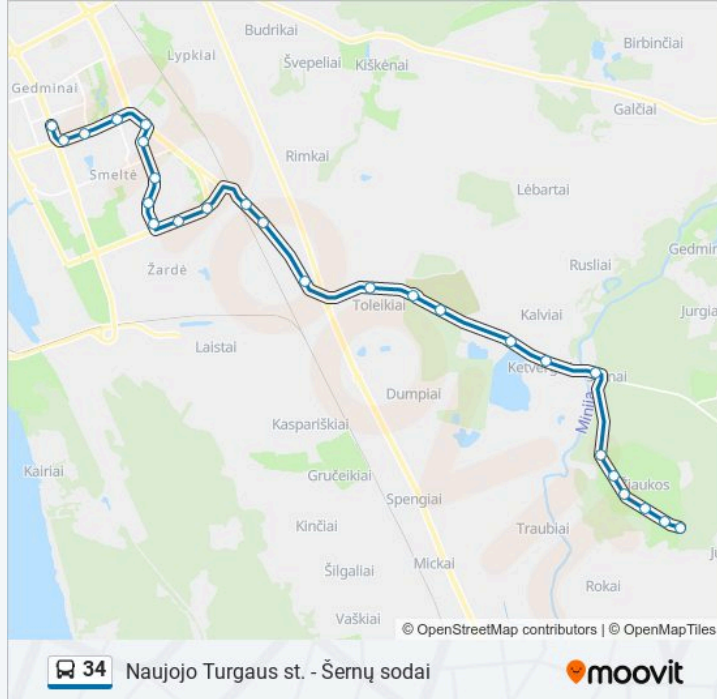

34 autobusas informacija

Kryptis: Naujojo Turgaus St.

Stotelės: 26

Kelionės trukmė: 35 min

Maršruto apžvalga:

Vingio St.

Šilutės St.

Gedminių St.

Statybininkų St.

Naujojo Turgaus St.

Naujojo Turgaus st. - Šernų sodai

Kryptis: Šernų Sodai

25 stotelė

[PERŽIŪRĖTI MARŠRUTO TVARKARAŠTĮ](#)

Naujojo Turgaus St.

Statybininkų St.