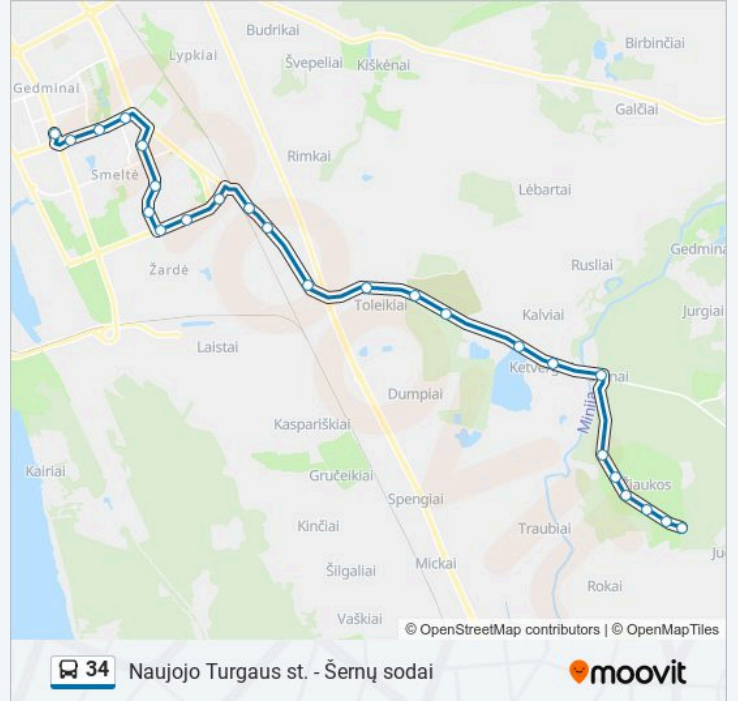

34 autobusas informacija

Kryptis: Šernų Sodai

Stotelės: 25

Kelionės trukmė: 31 min

Maršruto apžvalga:

Šernų St.

Rokų St.

Žvejų St.

Pastotės St.

Zylių St.

Baltojo Akmens St.

Žibintų St.

34 autobusas tvarkaraščiai ir maršrutų žemėlapiai prieinami autonominiu režimu PDF formatu moovitapp.com svetainėje. Pasinaudokite Moovit App, kad pamatytumėte atvykimo laikus gyvai, traukinių ar metro tvarkaraščius, ir detalius kryptių nurodymus visam viešajam transportui Vilnius mieste.