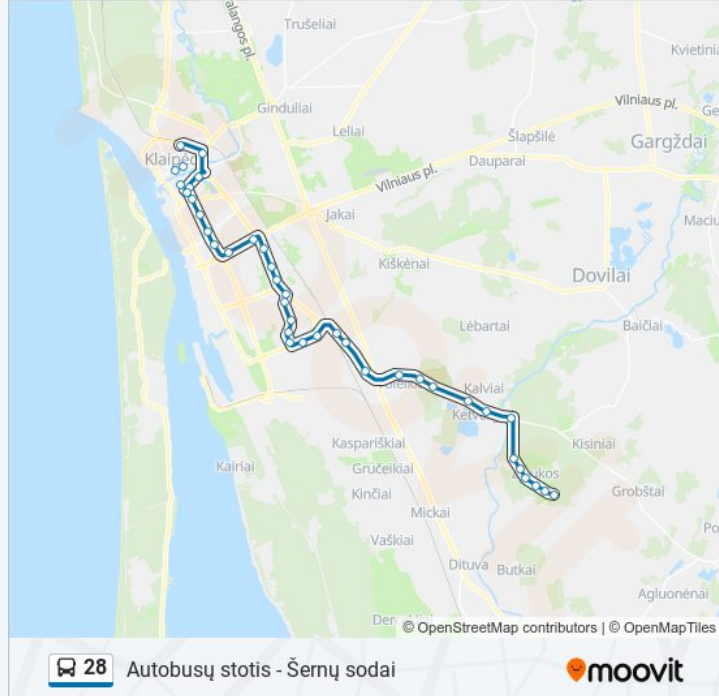

28 autobusas informacija

Kryptis: Autobusų Stotis

Stotelės: 36

Kelionės trukmė: 52 min

Maršruto apžvalga:

Vingio St.

Šiaulių St.

Regitros St.

Rasos St.

Dainavos St.

Turistų St.

Arenos St.

Kauno St.

Vėtrungės St.

Sausio 15-Osios St.

Turgaus St.

Bangų St.

Trinyčių St.

Priestočio St.

Autobusų Stotis

Kryptis: Šernų Sodai

37 stotelė

[PERŽIURĖTI MARŠRUTO TVARKARAŠTĮ](#)

Autobusų Stotis