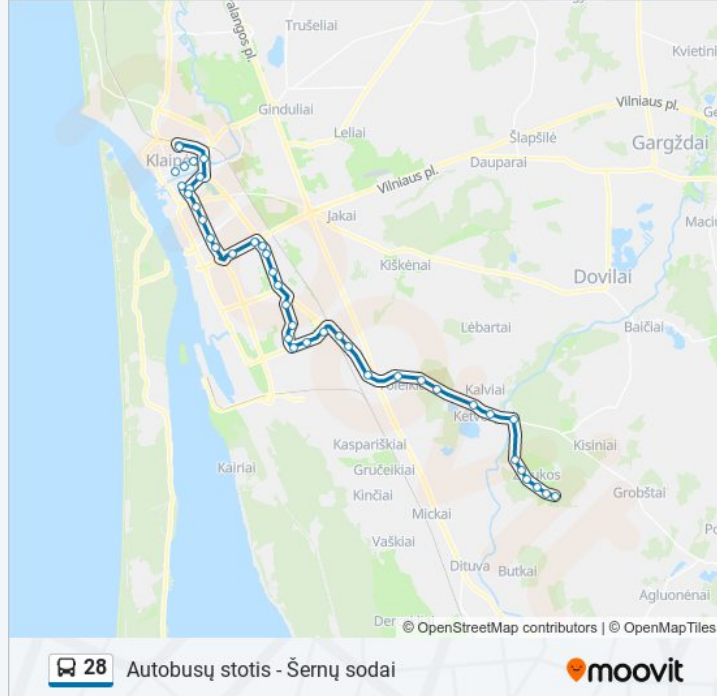

Pastotės St.

Zylių St.

Baltojo Akmens St.

Žibintų St.

28 autobusas tvarkaraščiai ir maršrutų žemėlapiai prieinami autonominiu režimu PDF formatu moovitapp.com svetainėje. Pasinaudokite [Moovit App](#), kad pamatytumėte atvykimo laikus gyvai, traukinių ar metro tvarkaraščius, ir detalius krypčių nurodymus visam viešajam transportui Vilnius mieste.