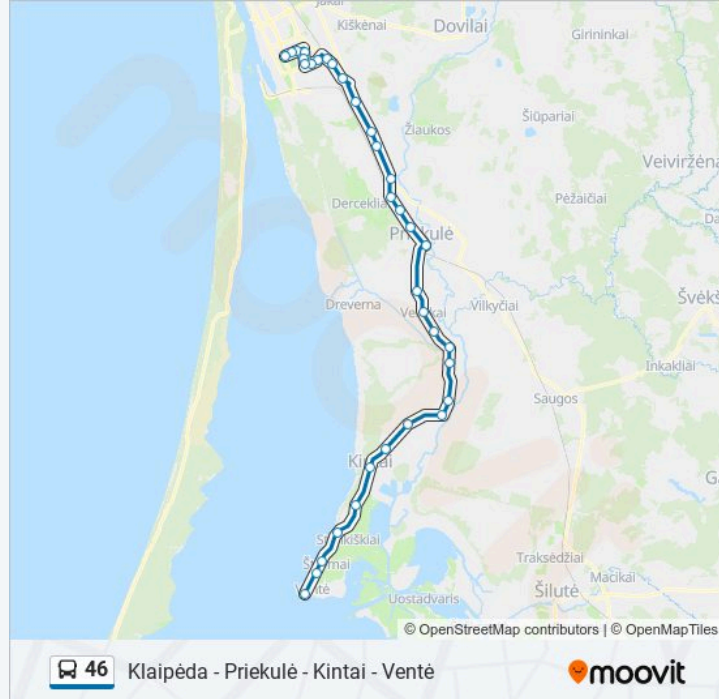

Lanko St.

Rimkų St.

Vaidaugų St.

Lūžų St.

Jūrininkų St.

Vyturio St.

Bandužių St.

I.Simonaitytės St.

Volungėlės St.

Kurėno St.

Klaipėda - Priekulė - Kintai - Ventė

Kryptis: Ventė

35 stotelė

[PERŽIŪRĖTI MARŠRUTO TVARKARAŠTĮ](#)

Kurėno St.

Smiltelės St.