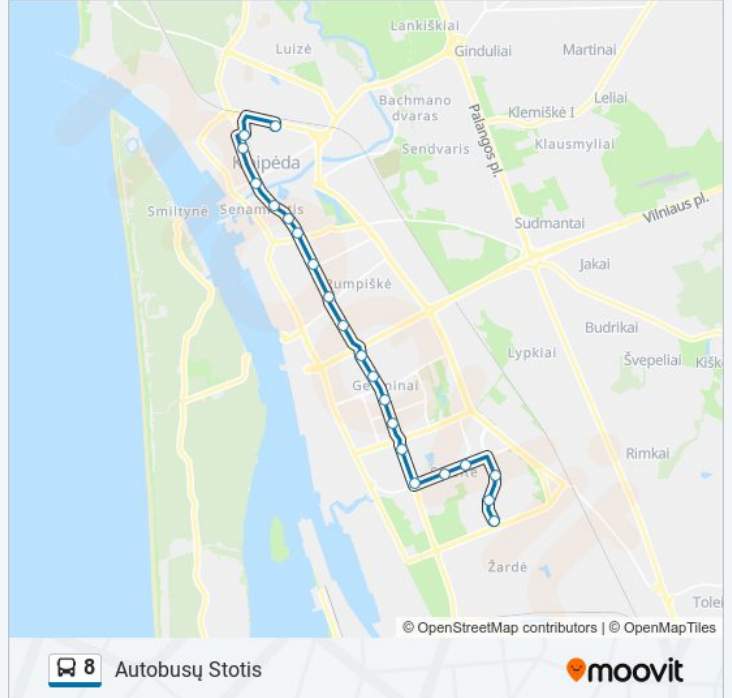

Autobusų Stotis

Gauti Programėlę

8 autobusas maršrutas (Autobusų Stotis) turi 2 kryptis. Reguliariomis darbo dienomis, darbo valandos yra:

(1) Autobusų Stotis: 04:23 - 23:48(2) Jūrininkų St.: 03:55 - 23:15

Naudokite Moovit App, kad rastumėte arčiau 8 autobusas stotelę netoliese ir kada atvyksta kitas 8 autobusas.

Kryptis: Autobusų Stotis

21 stotelė

[PERŽIURĖTI MARŠRUTO TVARKARAŠTĮ](#)

Jūrininkų St.
Vyturio St.
Bandužių St.
I.Simonaitytės St.
Volungėlės St.
Smiltelės St.
Žardės St.
Naujojo Turgaus St.
Klaipėdos Miesto Poliklinika
Pempininkų St.
Baltijos St.
Arenos St.
Kauno St.
Vėtrungės St.
Sausio 15-Osios St.
Turgaus St.
Senamiesčio St.
Atgimimo St.
Bibliotekos St.
Lietuvininkų St.
Autobusų Stotis

8 autobusas informacija**Kryptis:** Autobusų Stotis**Stotelės:** 21**Kelionės trukmė:** 32 min**Maršruto apžvalga:**

Kryptis: Jūrininkų St.

23 stotelė

[PERŽIŪRĖTI MARŠRUTO TVARKARAŠTĮ](#)

Autobusų Stotis

Geležinkelio Stoties St.

8 autobusas informacija

Kryptis: Jūrininkų St.

Stotelės: 23

Kelionės trukmė: 31 min

Maršruto apžvalga:

Volungėlės St.

I.Simonaitytės St.

Bandužių St.