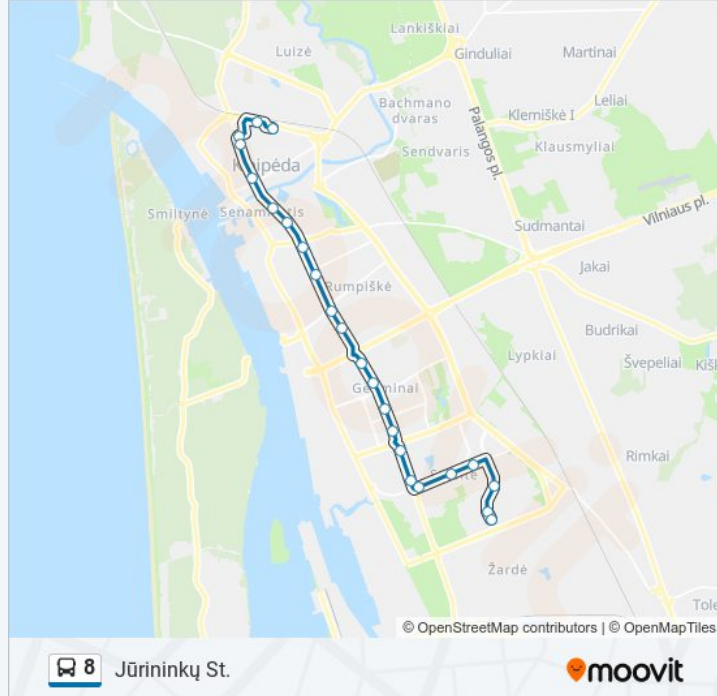

Autobusų Stotis

Gauti Programėlę

8 autobusas maršrutas (Autobusų Stotis) turi 2 kryptis. Reguliariomis darbo dienomis, darbo valandos yra:

(1) Autobusų Stotis: 04:23 - 23:48(2) Jūrininkų St.: 03:55 - 23:15

8 autobusas grafikas

Jūrininkų St. maršruto grafikas:

pirmadienis	03:55 - 23:15
antradienis	03:55 - 23:15
trečiadienis	03:55 - 23:15
ketvirtadienis	03:55 - 23:15
penktadienis	03:55 - 23:15
šeštadienis	04:47 - 23:15
sekmadienis	04:47 - 23:22

8 autobusas informacija

Kryptis: Jūrininkų St.

Stotelės: 23

Kelionės trukmė: 31 min

Maršruto apžvalga:

Volungėlės St.

I.Simonaitytės St.

Bandužių St.

Vyturio St.

Jūrininkų St.

8 autobusas tvarkaraščiai ir maršrutų žemėlapiai prieinami autonominiu režimu PDF formatu moovitapp.com svetainėje. Pasinaudokite Moovit App, kad pamatytumėte atvykimo laikus gyvai, traukinių ar metro tvarkaraščius, ir detalius kryptių nurodymus visam viešajam transportui Vilnius mieste.