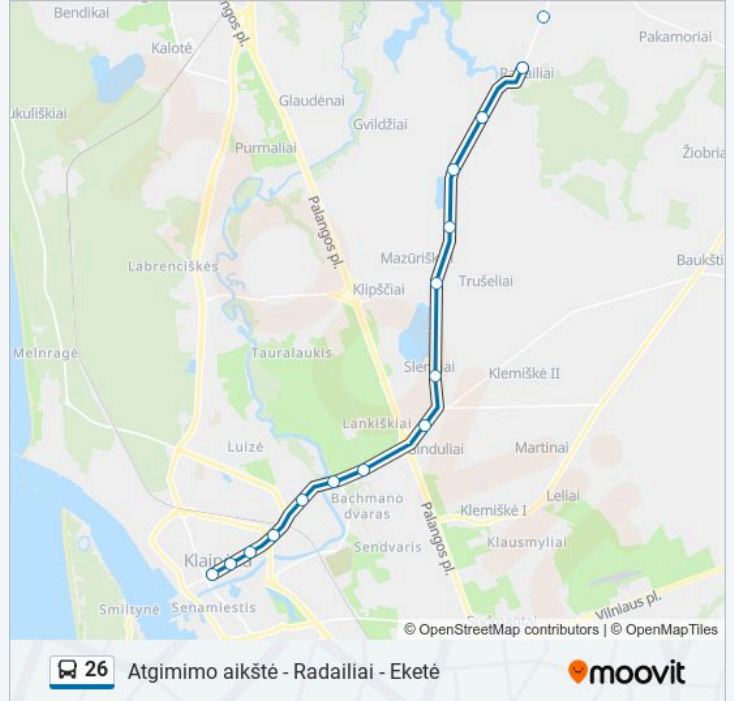

Naudokite Moovit App, kad rastumėte arčiau 26 autobusas stotelę netoliese ir kada atvyksta kitas 26 autobusas.

Kryptis: Atgimimo Aikštė

17 stotelė

[PERŽIŪRĖTI MARŠRUTO TVARKARAŠTĮ](#)

Eketės St.

Šimkų St.

Urbikių St.

Paupių St.

Liepų St.

Viaduko St.

Skulptūrų Parko St.

Menų Fakulteto St.

Savivaldybės St.

26 autobusas grafikas

Atgimimo Aikštė maršruto grafikas:

Kryptis: Atgimimo Aikštė

Stotelės: 17

Kelionės trukmė: 22 min

Maršruto apžvalga:

Kryptis: Eketė

16 stotelė

[PERŽIŪRĖTI MARŠRUTO TVARKARAŠTĮ](#)

Savivaldybės St.