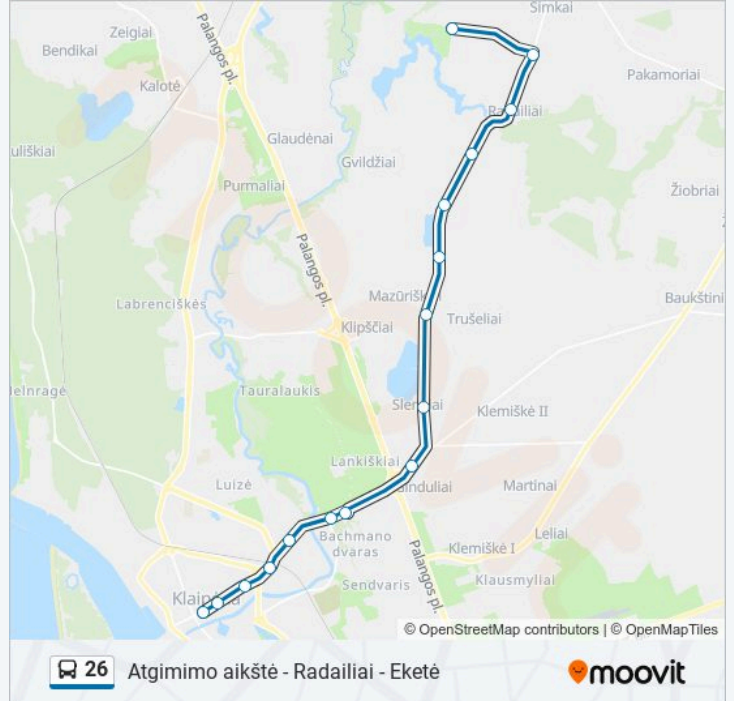

Kryptis: Radailiai

14 stotelė

[PERŽIŪRĖTI MARŠRUTO TVARKARAŠTĮ](#)

Savivaldybės St.

Menų Fakulteto St.

Skulptūrų Parko St.

Viaduko St.

Liepų St.

Paupių St.

Jaunystės St.

Gindulių St.

Pakrantės St.

Mazūriškių St.

Lenkviečių St.

Stonės St.

Beržyno St.

Radailių St.

26 autobusas grafikas

Radailiai maršruto grafikas:

pirmadienis	07:28 - 20:30
antradienis	07:28 - 20:30
trečiadienis	07:28 - 20:30
ketvirtadienis	07:28 - 20:30
penktadienis	07:28 - 20:30
šeštadienis	11:21 - 17:21
sekmadienis	11:21 - 17:21

26 autobusas informacija

Kryptis: Radailiai

Stotelės: 14

Kelionės trukmė: 20 min

Maršruto apžvalga: