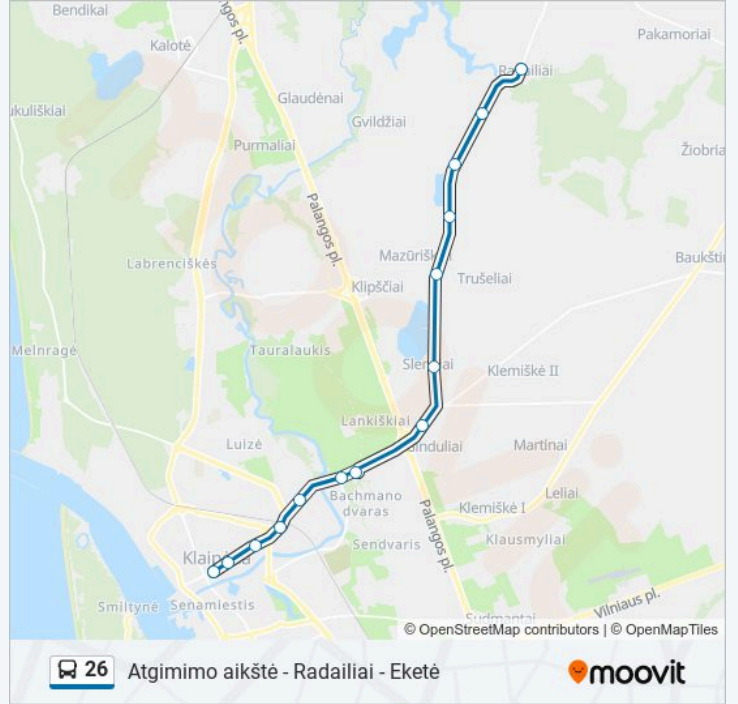

Kryptis: Radailiai

Stotelės: 14

Kelionės trukmė: 20 min

Maršruto apžvalga:

26 autobusas tvarkaraščiai ir maršrutų žemėlapiai prieinami autonominiu režimu PDF formatu moovitapp.com svetainėje. Pasinaudokite Moovit App, kad pamatytumėte atvykimo laikus gyvai, traukinių ar metro tvarkaraščius, ir detalius krypčių nurodymus visam viešajam transportui Vilnius mieste.