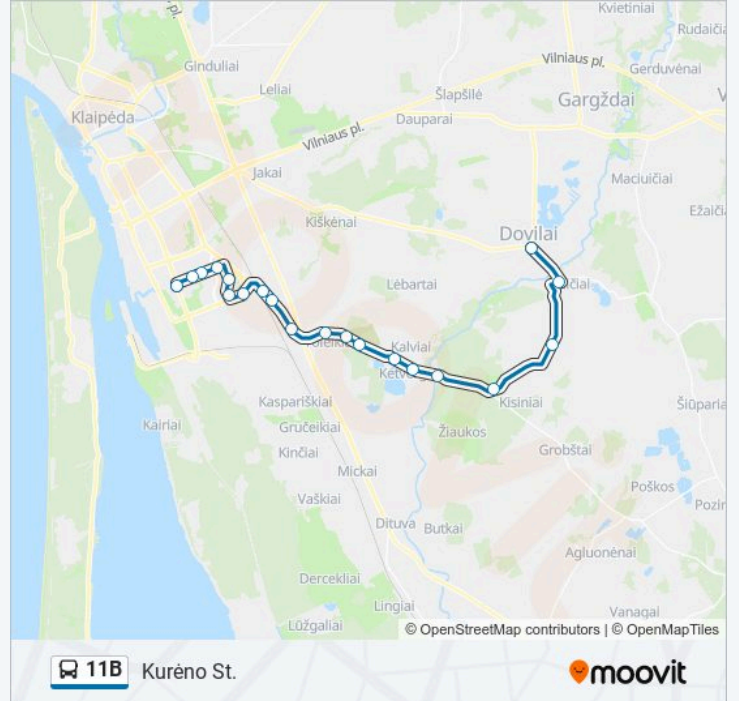

11B autobusas maršrutas (Dovilai) turi 2 kryptis. Reguliariomis darbo dienomis, darbo valandos yra:

(1) Dovilai: 06:12 - 18:00(2) Kurėno St.: 06:45 - 18:35

Naudokite Moovit App, kad rastumėte artimiausią 11B autobusas stotelę netoliese ir kada atvyksta kitas 11B autobusas.

### 11B autobusas informacija

**Kryptis:** Kurėno St.

**Stotelės:** 20

**Kelionės trukmė:** 31 min

**Maršruto apžvalga:**

Volungėlės St.

Kurėno St.

11B autobusas tvarkaraščiai ir maršrutų žemėlapiai prieinami autonominiu režimu PDF formatu [moovitapp.com](https://moovitapp.com) svetainėje. Pasinaudokite Moovit App, kad pamatytumėte atvykimo laikus gyvai, traukinių ar metro tvarkaraščius, ir detalius krypčių nurodymus visam viešajam transportui Vilnius mieste.

© 2024 Moovit - Visos teisės saugomos