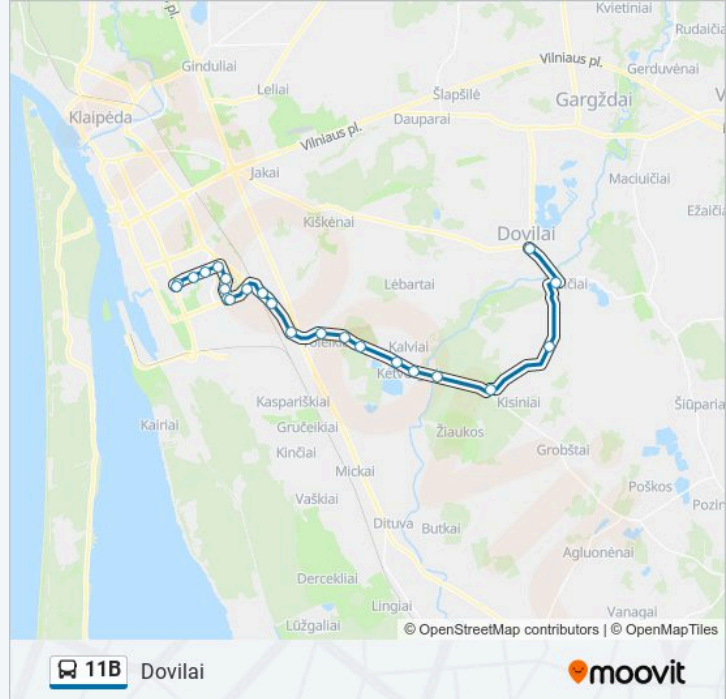

### 11B autobusas informacija

**Kryptis:** Dovilai

**Stotelės:** 23

**Kelionės trukmė:** 30 min

**Maršruto apžvalga:**

Baičių St.

Dovilų St.

### Kryptis: Kurėno St.

20 stotelė

[PERŽIŪRĖTI MARŠRUTO TVARKARAŠTĮ](#)

Dovilų St.

Baičių St.

Stučių St.

Kisinių St.

Šernų St.