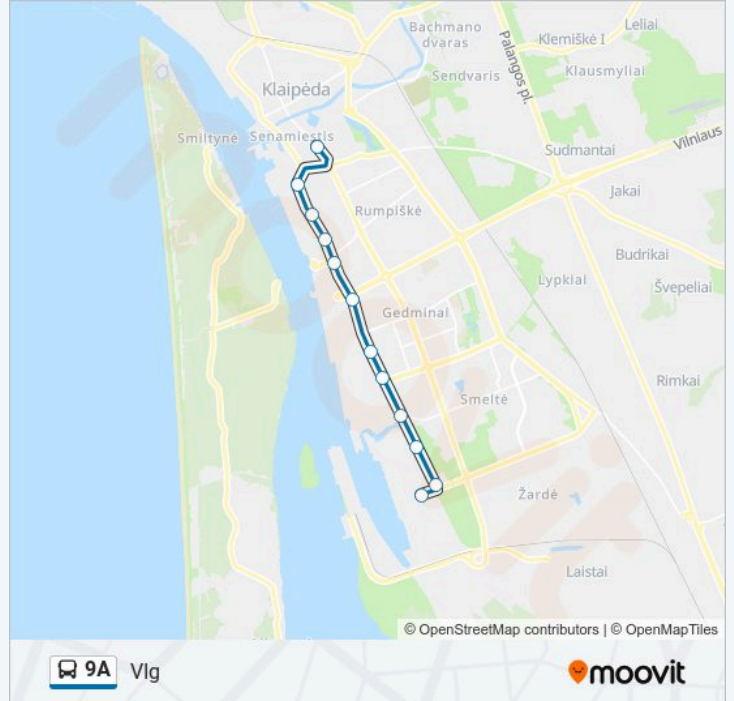

**Kryptis: Vlg**

12 stotelė

[PERŽIŪRĖTI MARŠRUTO TVARKARAŠTĮ](#)

Turgaus St.  
Nemuno St.  
Bijūnų St.  
Lakštučių St.  
II Perkėlos St.  
Strėvos St.  
Jūreivių St.  
Rambyno St.  
Upelio St.  
Nendrių St.  
Škunų St.  
Vakarų St.

## Kryptis: Turgus

12 stotelė

[PERŽIŪRĖTI MARŠRUTO TVARKARAŠTĮ](#)

Vakarų St.

Škunų St.

Nendrių St.

Upelio St.

Rambyno St.