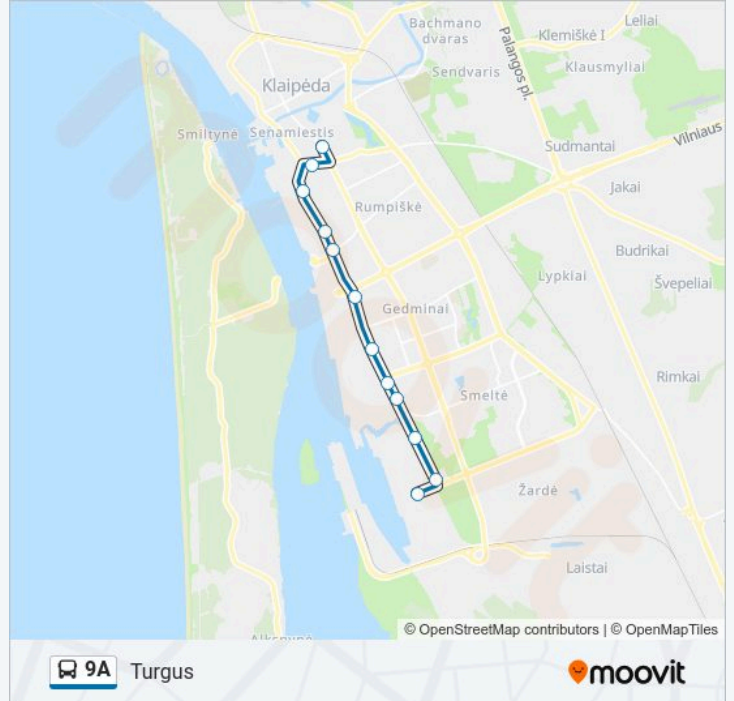

9A autobusas tvarkaraščiai ir maršrutų žemėlapiai prieinami autonominiu režimu PDF formatu moovitapp.com svetainėje. Pasinaudokite Moovit App, kad pamatytumėte atvykimo laikus gyvai, traukinių ar metro tvarkaraščius, ir detalius krypčių nurodymus visam viešajam transportui Vilnius mieste.

© 2024 Moovit - Visos teisės saugomos