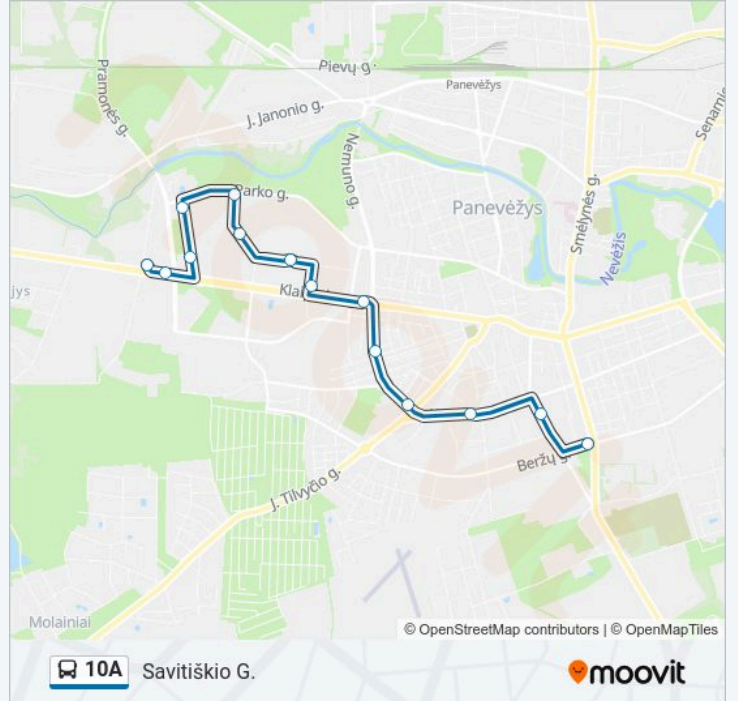

Naudokite Moovit App, kad rastumėte artimiausią 10A autobusas stotelę netoliese ir kada atvyksta kitas 10A autobusas.

Kryptis: Dariaus Ir Girėno G.

17 stotelė

[PERŽIŪRĖTI MARŠRUTO TVARKARAŠTĮ](#)

Paliūniškio G.
Ab "Mažeikių Nafta"
Uab "Panevėžio Ketus"
Elektros Tinklai
Ab "Linai"
Varpo G.
Šermukšnių G.
Ligoninė
Ukmergės G.
Savivaldybė
S. Daukanto G.
Nemuno G.
F. Vaitkaus G.
Statybininkų G.
Plukiai
Dariaus Ir Girėno G.
Dariaus Ir Girėno G.

10A autobusas informacija

Kryptis: Savitiškio G.

Stotelės: 14

Kelionės trukmė: 18 min

Maršruto apžvalga:

10A autobusas tvarkaraščiai ir maršrutų žemėlapiai prieinami autonominiu režimu PDF formatu moovitapp.com svetainėje. Pasinaudokite Moovit App, kad pamatytumėte atvykimo laikus gyvai, traukinių ar metro tvarkaraščius, ir detalius krypčių nurodymus visam viešajam transportui Vilnius mieste.

© 2024 Moovit - Visos teisės saugomos