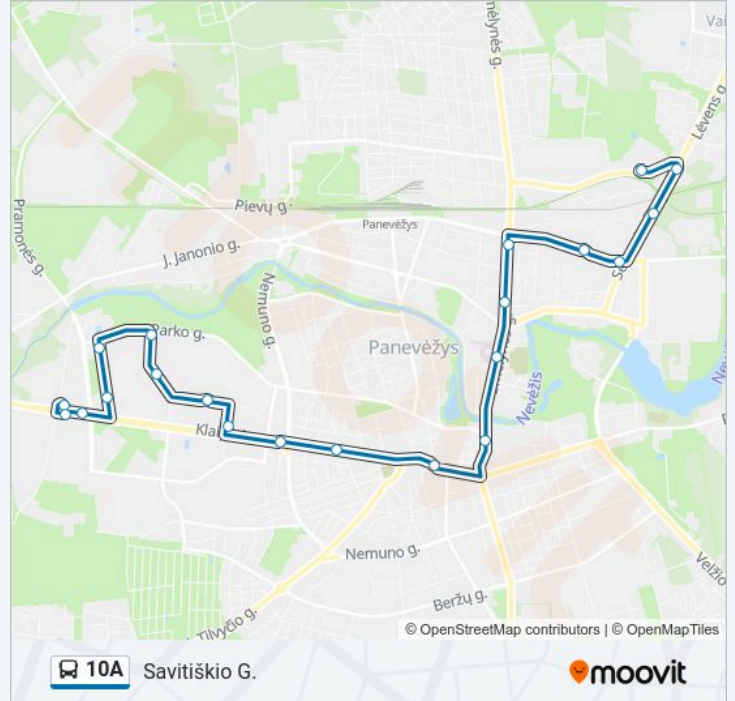

10A autobusas informacija

Kryptis: Savitiškio G.

Stotelės: 20

Kelionės trukmė: 30 min

Maršruto apžvalga:

Centras "Ryo" Klaipėdos G.

Savitiškio G.

Kryptis: Savitiškio G.

14 stotelė

[PERŽIŪRĖTI MARŠRUTO TVARKARAŠTĮ](#)

Autobusų Parkas

Durpyno G.

5-Oji Gimnazija

J. Tilvyčio G.

J. Zikaro G.

Nemuno G.