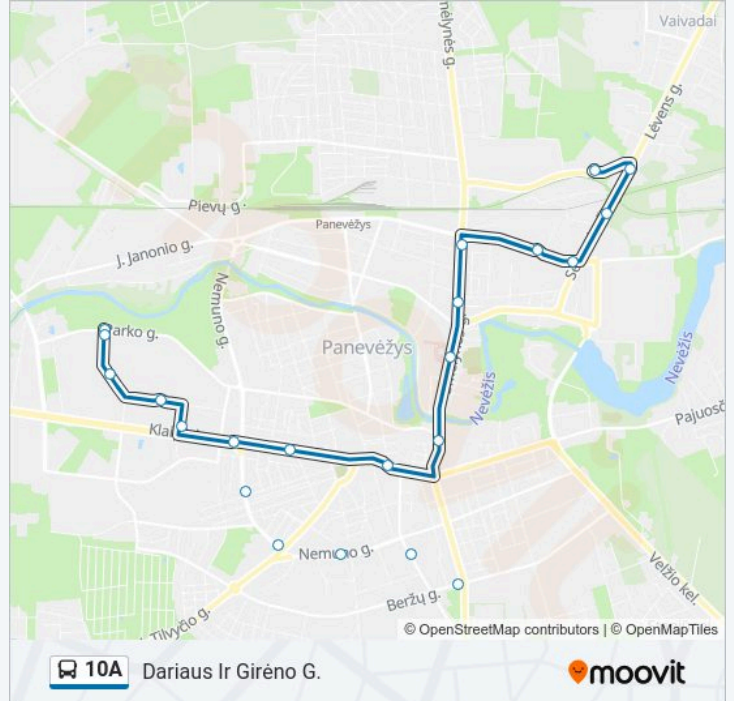

10A autobusas maršrutas (Dariaus Ir Girėno G.) turi 4 kryptis. Reguliariomis darbo dienomis, darbo valandos yra:
(1) Dariaus Ir Girėno G.: 05:03 - 05:42(2) Paliūniškio G.: 05:18 - 18:45(3) Savitiškio G.: 06:12 - 19:18(4) Savitiškio G.: 05:57 - 07:04

Naudokite Moovit App, kad rastumėte artimiausią 10A autobusas stotelę netoliese ir kada atvyksta kitas 10A autobusas.

Kryptis: Dariaus Ir Girėno G.

17 stotelė

[PERŽIŪRĖTI MARŠRUTO TVARKARAŠTĮ](#)

Paliūniškio G.
Ab "Mažeikių Nafta"
Uab "Panevėžio Ketus"
Elektros Tinklai
Ab "Linai"
Varpo G.
Šermukšnių G.
Ligoninė
Ukmergės G.
Savivaldybė
S. Daukanto G.
Nemuno G.
F. Vaitkaus G.
Statybininkų G.
Plukiai
Dariaus Ir Girėno G.
Dariaus Ir Girėno G.

10A autobusas informacija

Kryptis: Dariaus Ir Girėno G.

Stotelės: 17

Kelionės trukmė: 14 min

Maršruto apžvalga:

Kryptis: Paliūniškio G.

19 stotelė

[PERŽIŪRĖTI MARŠRUTO TVARKARAŠTĮ](#)

14 stotelė

[PERŽIŪRĖTI MARŠRUTO TVARKARAŠTĮ](#)

Autobusų Parkas

Durpyno G.

5-Oji Gimnazija

J. Tilvyčio G.

J. Zikaro G.

Nemuno G.