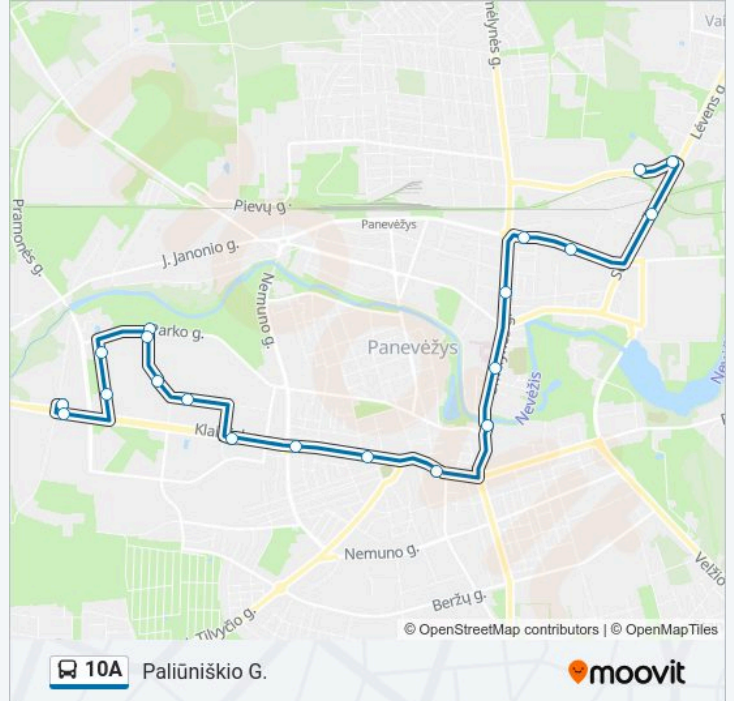

10A autobusas informacija

Kryptis: Paliūniškio G.

Stotelės: 19

Kelionės trukmė: 31 min

Maršruto apžvalga:

Paliūniškio G.

Kryptis: Savitiškio G.

20 stotelė