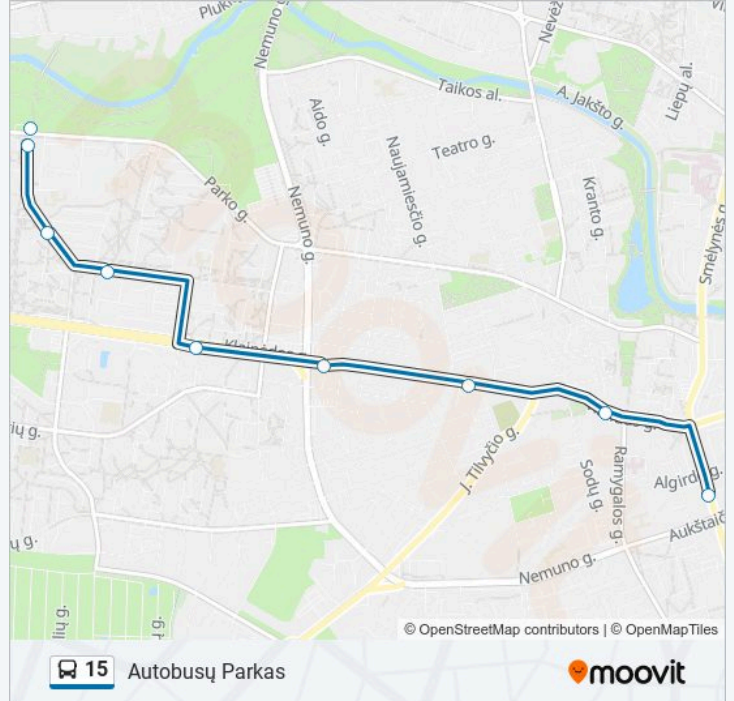

Naudokite Moovit App, kad rastumėte artimiausią 15 autobusas stotelę netoliese ir kada atvyksta kitas 15 autobusas.

Kryptis: Autobusų Parkas

9 stotelė

[PERŽIŪRĖTI MARŠRUTO TVARKARAŠTĮ](#)

Dariaus Ir Girėno G.

15 autobusas informacija**Kryptis:** Autobusų Parkas**Stotelės:** 9**Kelionės trukmė:** 13 min**Maršruto apžvalga:**

Kryptis: Dariaus Ir Girėno G.

11 stotelė

[PERŽIŪRĖTI MARŠRUTO TVARKARAŠTĮ](#)

Autobusų Parkas