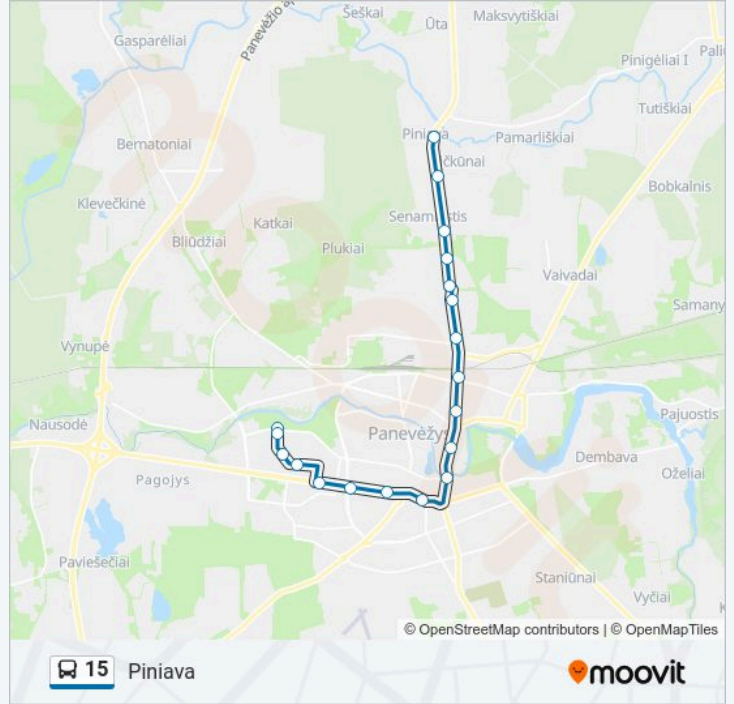

15 autobusas informacija

Kryptis: Piniava

Stotelės: 19

Kelionės trukmė: 31 min

Maršruto apžvalga:

Piniava

15 autobusas tvarkaraščiai ir maršrutų žemėlapiai prieinami autonominiu režimu PDF formatu moovitapp.com svetainėje. Pasinaudokite Moovit App, kad pamatytumėte atvykimo laikus gyvai, traukinių ar metro tvarkaraščius, ir detalius krypčių nurodymus visam viešajam transportui Vilnius mieste.

© 2024 Moovit - Visos teisės saugomos