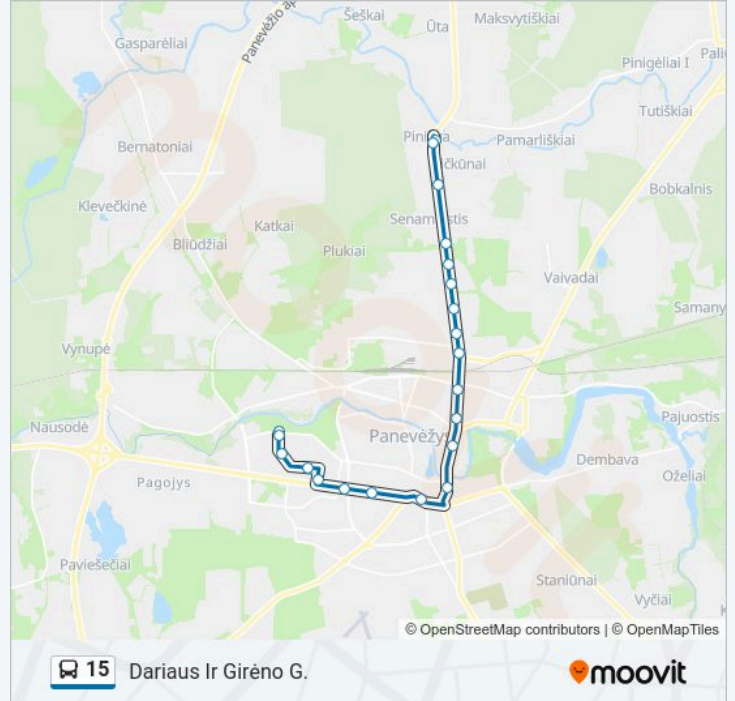

15 autobusas informacija

Kryptis: Dariaus Ir Girėno G.

Stotelės: 21

Kelionės trukmė: 32 min

Maršruto apžvalga:

Plukiai

Dariaus Ir Girėno G.

Dariaus Ir Girėno G.