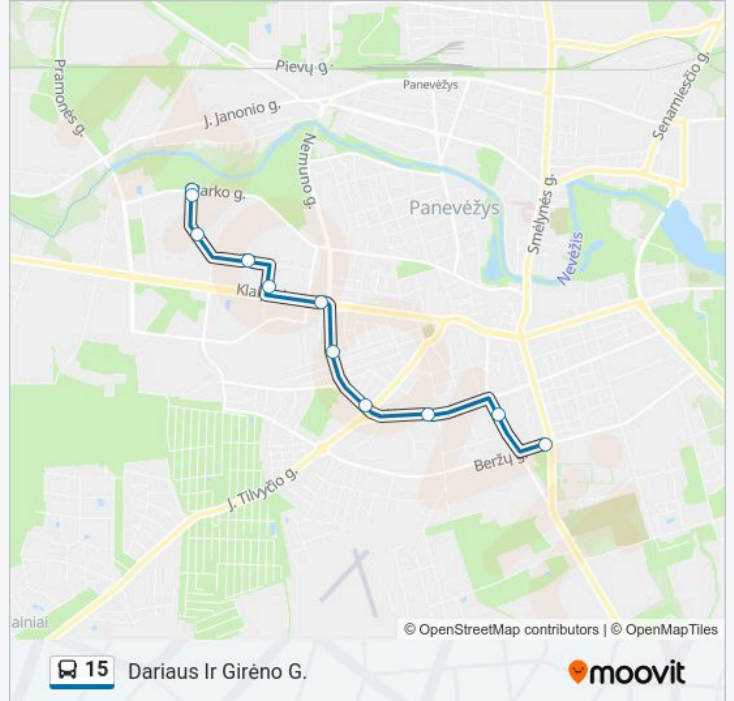

15 autobusas informacija**Kryptis:** Autobusų Parkas**Stotelės:** 9**Kelionės trukmė:** 13 min**Maršruto apžvalga:**

Kryptis: Dariaus Ir Girėno G.

11 stotelė

[PERŽIŪRĖTI MARŠRUTO TVARKARAŠTĮ](#)

Autobusų Parkas

Dariaus Ir Girėno G.

Dariaus Ir Girėno G.

15 autobusas grafikas

Dariaus Ir Girėno G. maršruto grafikas:

pirmadienis	05:13 - 06:03
antradienis	05:13 - 06:03
trečiadienis	05:13 - 06:03
ketvirtadienis	05:13 - 06:03
penktadienis	05:13 - 06:03
šeštadienis	05:13
sekmadienis	05:13

15 autobusas informacija

Kryptis: Dariaus Ir Girėno G.

Stotelės: 11

Kelionės trukmė: 14 min

Maršruto apžvalga:

Kryptis: Dariaus Ir Girėno G.

21 stotelė

[PERŽIŪRĖTI MARŠRUTO TVARKARAŠTĮ](#)

15 autobusas informacija

Kryptis: Piniava

Stotelės: 19

Kelionės trukmė: 31 min

Maršruto apžvalga:

Piniava

15 autobusas tvarkaraščiai ir maršrutų žemėlapiai prieinami autonominiu režimu PDF formatu moovitapp.com svetainėje. Pasinaudokite Moovit App, kad pamatytumėte atvykimo laikus gyvai, traukinių ar metro tvarkaraščius, ir detalius krypčių nurodymus visam viešajam transportui Vilnius mieste.