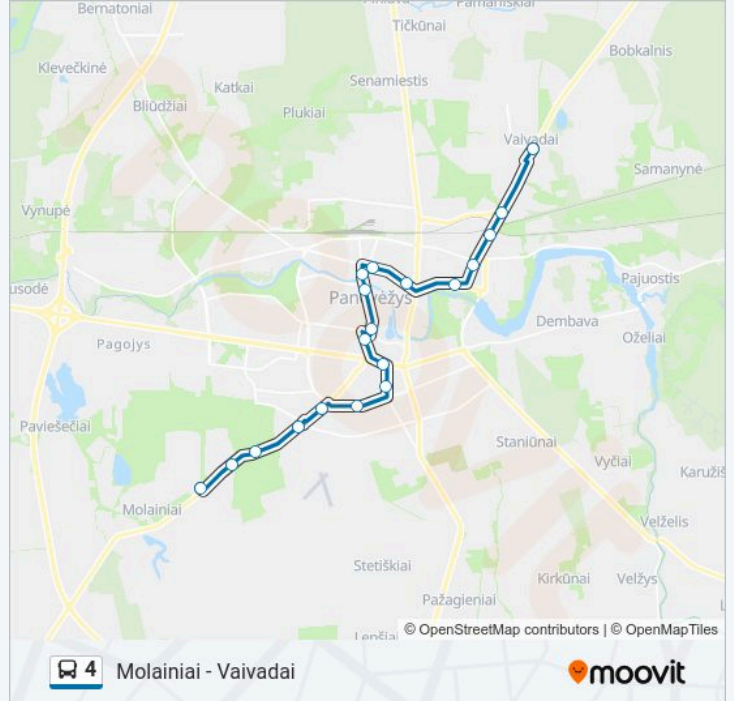

4 autobusas informacija

Kryptis: Molainiai

Stotelės: 19

Kelionės trukmė: 32 min

Maršruto apžvalga:

Kryptis: Autobusų Parkas

9 stotelė

[PERŽIŪRĖTI MARŠRUTO TVARKARAŠTĮ](#)