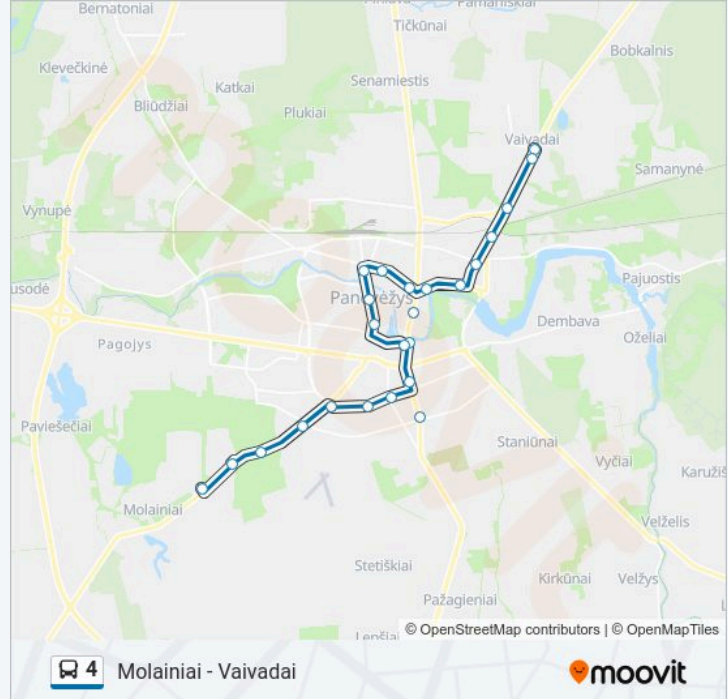

4 autobusas informacija

Kryptis: Vaivadais

Stotelės: 24

Kelionės trukmė: 31 min

Maršruto apžvalga:

E. Liutkevičiaus G.

S. Kerbedžio G.

Uab "Panevėžio Ketus"

Paliūniškio G.

Uab "Pas Katiną"

Vaivada

Kryptis: Molainiai

8 stotelė

[PERŽIŪRĖTI MARŠRUTO TVARKARAŠTĮ](#)

Autobusų Parkas

Durpyno G.