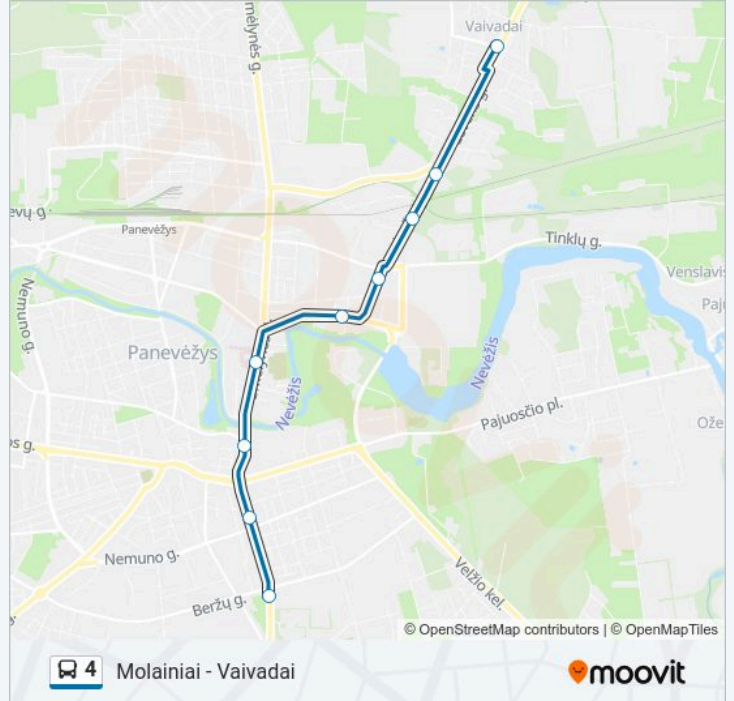

4 autobusas informacija

Kryptis: Autobusų Parkas

Stotelės: 9

Kelionės trukmė: 16 min

Maršruto apžvalga:

Kryptis: Vaivadais

24 stotelė

[PERŽIŪRĖTI MARŠRUTO TVARKARAŠTĮ](#)