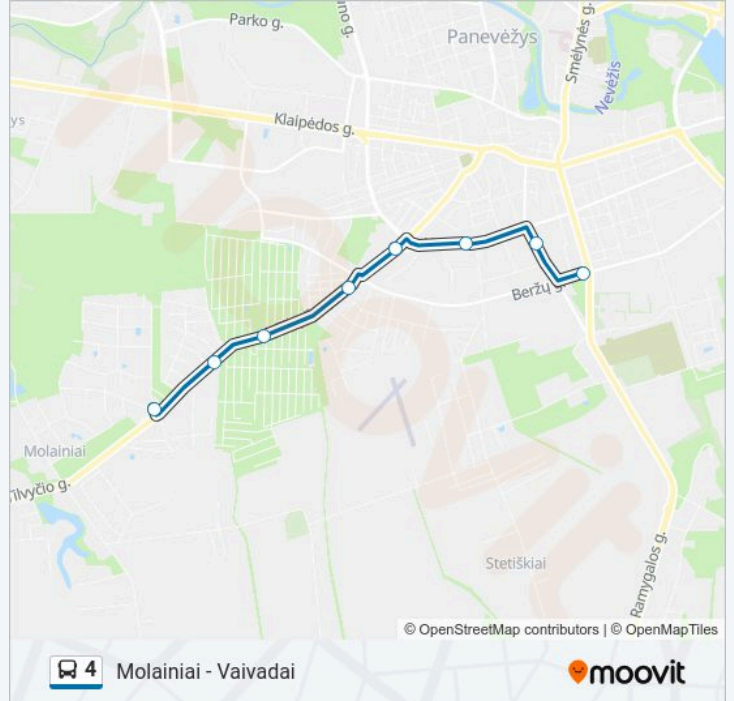

Kryptis: Molainiai

Stotelės: 8

Kelionės trukmė: 12 min

Maršruto apžvalga:

Kryptis: Autobusų Parkas

7 stotelė

[PERŽIŪRĖTI MARŠRUTO TVARKARAŠTĮ](#)

Molainiai