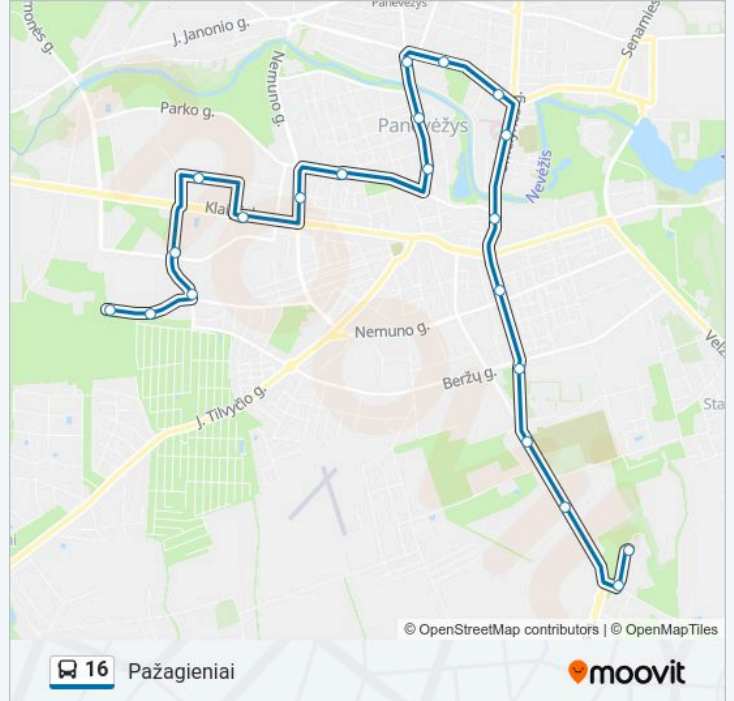

16 autobusas informacija

Kryptis: Pažagieniai

Stotelės: 21

Kelionės trukmė: 35 min

Maršruto apžvalga:

Kėdainių G.

Švyturio G.

Pažagieniai