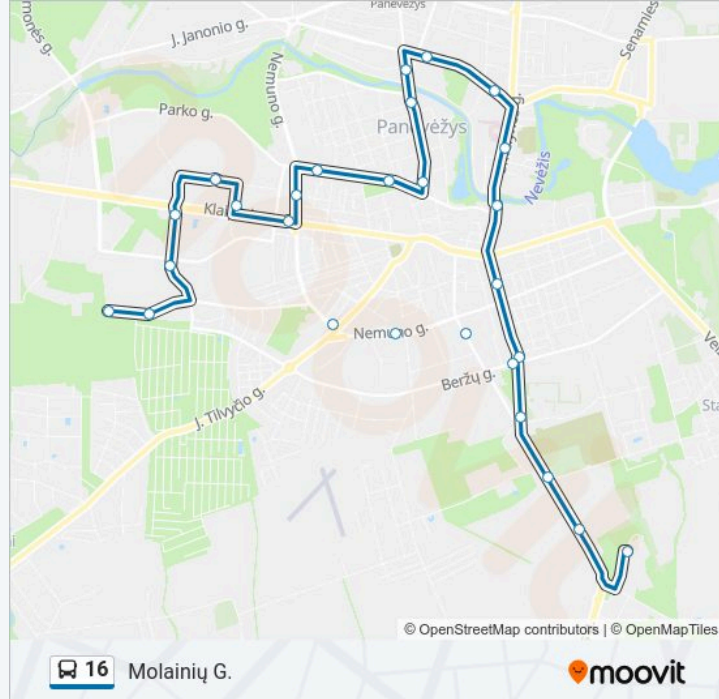

Statybininkų G.

Prekybos Centras "Maxima"

Projektuotojų G.

"Šaltinio" Mokykla

Molainių G.

Kryptis: Pažagieniai

21 stotelė

[PERŽIŪRĖTI MARŠRUTO TVARKARAŠTĮ](#)

Molainių G.

"Šaltinio" Mokykla

Navadolio G.

Projektuotojų G.

Statybininkų G.

F. Vaitkaus G.

Poliklinika

"Sodra"

J. Balčikonio Gimnazija

Anykščių G.

Stoties G.

Marijonų G.

Liepų Al.

Ligoninė

Ukmergės G.

Algirdo G.

Autobusų Parkas

Kapinės

16 autobusas grafikas

Pažagieniai maršruto grafikas:

pirmadienis	05:20 - 21:23
antradienis	05:20 - 21:23
trečiadienis	05:20 - 21:23
ketvirtadienis	05:20 - 21:23
penktadienis	05:20 - 21:23
šeštadienis	05:58 - 20:45
sekmadienis	05:58 - 20:45

16 autobusas informacija

Kryptis: Pažagieniai

Stotelės: 21

Kelionės trukmė: 35 min

Maršruto apžvalga: