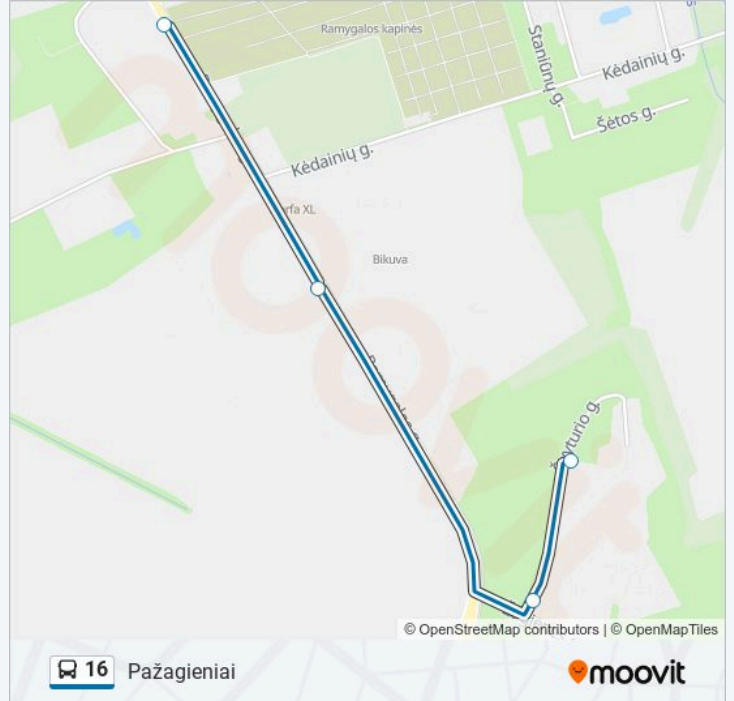

Pažagieniai maršruto grafikas:

pirmadienis	05:07 - 05:33
antradienis	05:07 - 05:33
trečiadienis	05:07 - 05:33
ketvirtadienis	05:07 - 05:33
penktadienis	05:07 - 05:33
šeštadienis	06:06
sekmadienis	06:06

16 autobusas informacija

Kryptis: Pažagieniai

Stotelės: 4

Kelionės trukmė: 4 min

Maršruto apžvalga:

16 autobusas tvarkaraščiai ir maršrutų žemėlapiai prieinami autonominiu režimu PDF formatu moovitapp.com svetainėje. Pasinaudokite Moovit App, kad pamatytumėte atvykimo laikus gyvai, traukinių ar metro tvarkaraščius, ir detalius krypčių nurodymus visam viešajam transportui Vilnius mieste.

© 2024 Moovit - Visos teisės saugomos