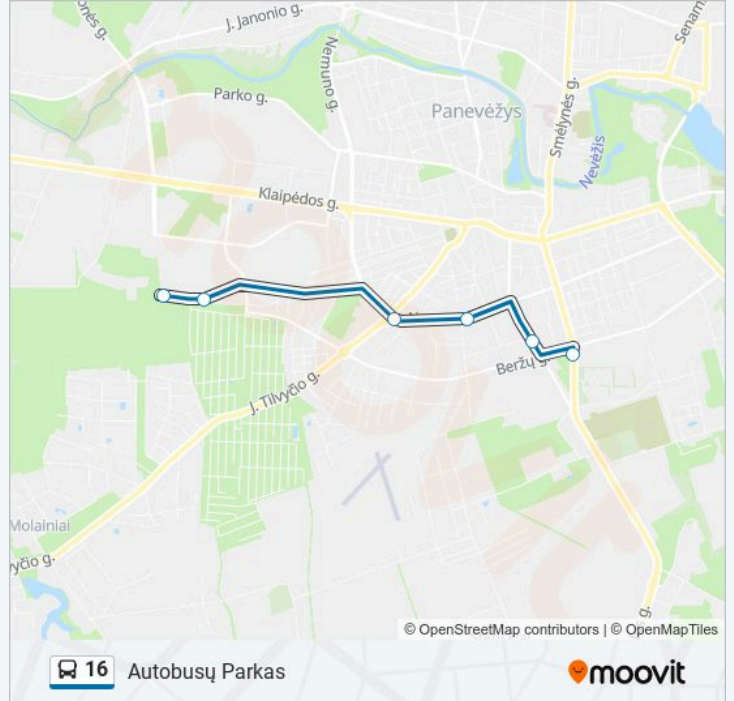

Naudokite Moovit App, kad rastumėte artimiausią 16 autobusas stotelę netoliese ir kada atvyksta kitas 16 autobusas.

Kryptis: Autobusų Parkas

4 stotelė

[PERŽIŪRĖTI MARŠRUTO TVARKARAŠTĮ](#)

Pažagieniai

Prekybos Bazė

16 autobusas informacija**Kryptis:** Autobusų Parkas**Stotelės:** 4**Kelionės trukmė:** 5 min**Maršruto apžvalga:**

Kryptis: Autobusų Parkas

6 stotelė

[PERŽIŪRĖTI MARŠRUTO TVARKARAŠTĮ](#)

Molainių G.

"Šaltinio" Mokykla

J. Tilvyčio G.

5-Oji Gimnazija

Durpyno G.

Autobusų Parkas

16 autobusas grafikas

Autobusų Parkas maršruto grafikas:

pirmadienis	19:21
antradienis	19:21
trečiadienis	19:21
ketvirtadienis	19:21
penktadienis	19:21
šeštadienis	21:06
sekmadienis	21:06

16 autobusas informacija

Kryptis: Autobusų Parkas

Stotelės: 6

Kelionės trukmė: 12 min

Maršruto apžvalga:

Kryptis: Molainių G.

23 stotelė

[PERŽIŪRĖTI MARŠRUTO TVARKARAŠTĮ](#)