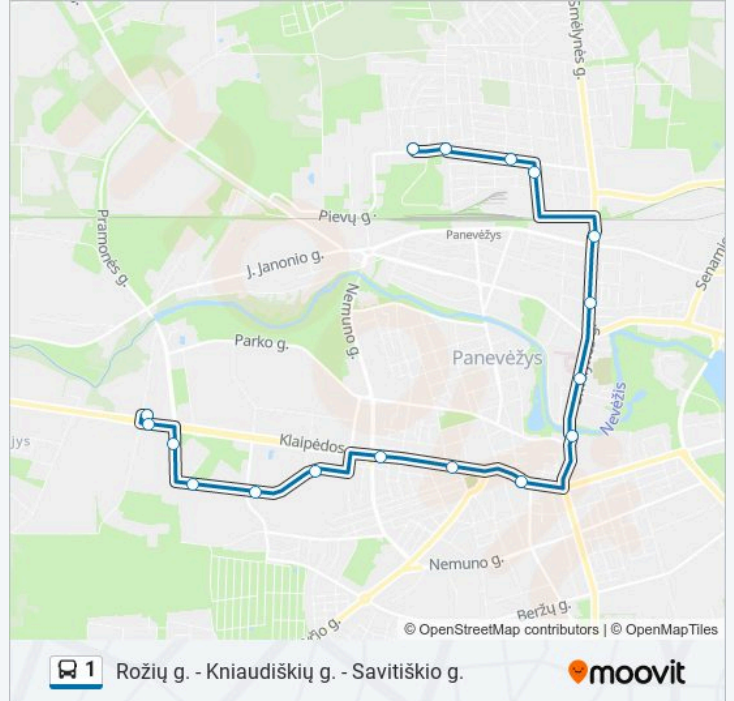

Kryptis: Rožių G.

17 stotelė

[PERŽIŪRĖTI MARŠRUTO TVARKARAŠTĮ](#)

Savitiškio G.
Centras "Ryo" Klaipėdos G.
Centras "Ryo" Vakarinė G.
Kniaudiškių G.
Projektuotojų G.
Prekybos Centras "Iki"
A. Vienuolio G.
Naujamiesčio G.
Savivaldybė
Ukmergės G.
Ligoninė
Šermukšnių G.
Varpo G.
Geležinkelio G.
A. Barausko G.
Amerikos G.
Rožių G.

1 autobusas informacija

Kryptis: Rožių G.

Stotelės: 17

Kelionės trukmė: 30 min

Maršruto apžvalga:

Kryptis: Savitiškio G.

16 stotelė

[PERŽIŪRĖTI MARŠRUTO TVARKARAŠTĮ](#)