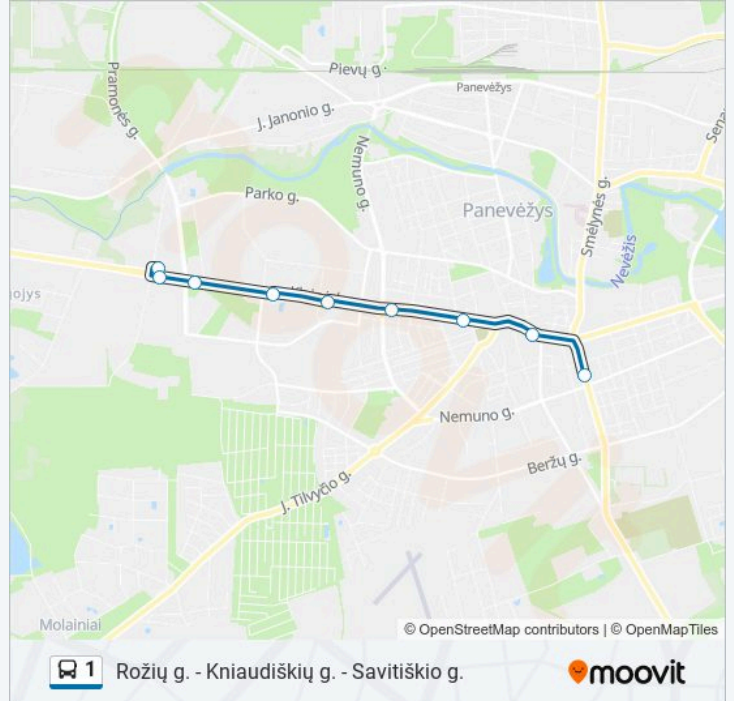

Naudokite Moovit App, kad rastumėte arčiausią 1 autobusas stotelę netoliese ir kada atvyksta kitas 1 autobusas.

Kryptis: Autobusų Parkas

9 stotelė

[PERŽIŪRĖTI MARŠRUTO TVARKARAŠTĮ](#)

Savitiškio G.

Centras "Ryo" Klaipėdos G.

Kryptis: Rožių G.

17 stotelė

[PERŽIŪRĖTI MARŠRUTO TVARKARAŠTĮ](#)

Savitiškio G.
Centras "Ryo" Klaipėdos G.
Centras "Ryo" Vakarinė G.
Kniaudiškių G.
Projektuotojų G.
Prekybos Centras "Iki"
A. Vienuolio G.
Naujamiesčio G.
Savivaldybė
Ukmergės G.
Ligoninė
Šermukšnių G.
Varpo G.
Geležinkelio G.
A. Barausko G.
Amerikos G.
Rožių G.