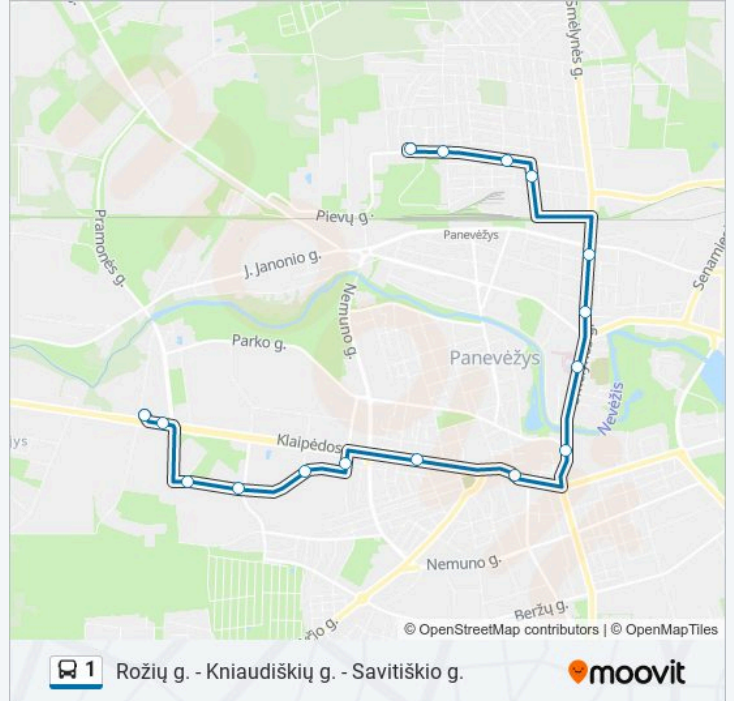

1 autobusas grafikas

Savitiškio G. maršruto grafikas:

pirmadienis	08:44 - 19:45
antradienis	08:44 - 19:45
trečiadienis	08:44 - 19:45
ketvirtadienis	08:44 - 19:45
penktadienis	08:44 - 19:45
šeštadienis	07:03 - 18:00
sekmadienis	07:03 - 18:00

1 autobusas informacija

Kryptis: Savitiškio G.

Stotelės: 16

Kelionės trukmė: 29 min

Maršruto apžvalga:

1 autobusas tvarkaraščiai ir maršrutų žemėlapiai prieinami autonominiu režimu PDF formatu moovitapp.com svetainėje. Pasinaudokite Moovit App, kad pamatytumėte atvykimo laikus gyvai, traukinių ar metro tvarkaraščius, ir detalius kryptių nurodymus visam viešajam transportui Vilnius mieste.