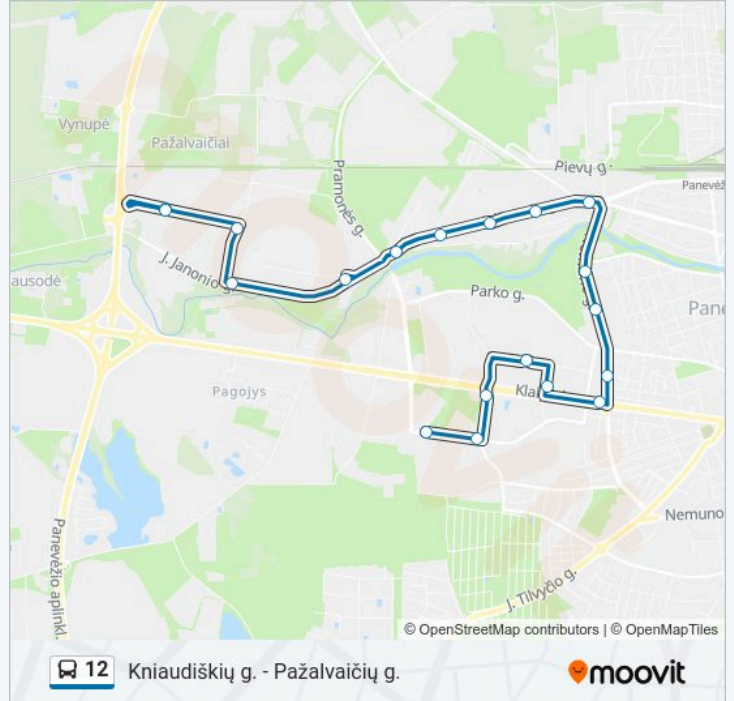

12 autobusas informacija

Kryptis: Kniaudiškių G.

Stotelės: 19

Kelionės trukmė: 25 min

Maršruto apžvalga:

Kniaudiškių G.

Kryptis: Pažalvaičių G.

16 stotelė