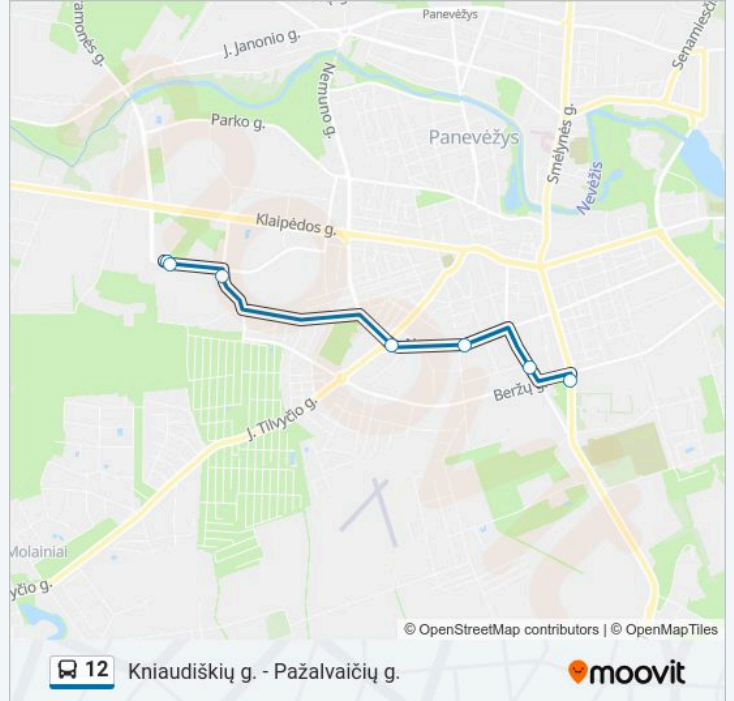

Naudokite Moovit App, kad rastumėte armiausią 12 autobusas stotelę netoliese ir kada atvyksta kitas 12 autobusas.

Kryptis: Autobusų Parkas

7 stotelė

[PERŽIŪRĖTI MARŠRUTO TVARKARAŠTĮ](#)

Kniaudiškių G.

Kniaudiškių G.

Projektuotojų G.

J. Tilvyčio G.

5-Oji Gimnazija

Durpyno G.

Autobusų Parkas

12 autobusas grafikas

Autobusų Parkas maršruto grafikas:

pirmadienis	19:35
antradienis	19:35
trečiadienis	19:35
ketvirtadienis	19:35
penktadienis	19:35
šeštadienis	19:40
sekmadienis	19:40

12 autobusas informacija**Kryptis:** Autobusų Parkas**Stotelės:** 7**Kelionės trukmė:** 12 min**Maršruto apžvalga:**

Kryptis: Kniaudiškių G.

7 stotelė

[PERŽIŪRĖTI MARŠRUTO TVARKARAŠTĮ](#)

Autobusų Parkas

Durpyno G.