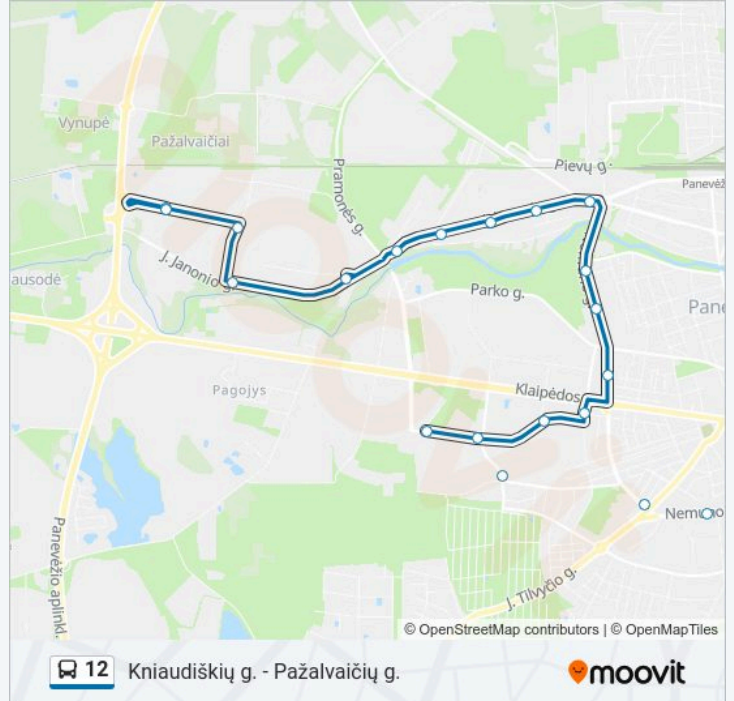

Kryptis: Kniaudiškių G.

19 stotelė

[PERŽIŪRĖTI MARŠRUTO TVARKARAŠTĮ](#)

Pažalvaičių G.

Pažalvaičių G.

Bernatonių G.

Panevėžio Lez

J. Janonio G.

Tiltas

Jmonių G.

Uab "Atra"

Ab "Lietkabelis"

Pušaloto G.

Taikos Al.

"Kalnapilio" Arena

Poliklinika

Nemuno G.

F. Vaitkaus G.

Statybininkų G.

Prekybos Centras "Maxima"

Projektuotojų G.

12 autobusas grafikas

Kniaudiškių G. maršruto grafikas:

pirmadienis	05:44 - 19:10
antradienis	05:44 - 19:10
trečiadienis	05:44 - 19:10
ketvirtadienis	05:44 - 19:10
penktadienis	05:44 - 19:10
šeštadienis	07:15 - 19:15
sekmadienis	07:15 - 19:15

12 autobusas informacija

Kryptis: Kniaudiškių G.

Stotelės: 19

Kelionės trukmė: 25 min

Maršruto apžvalga: