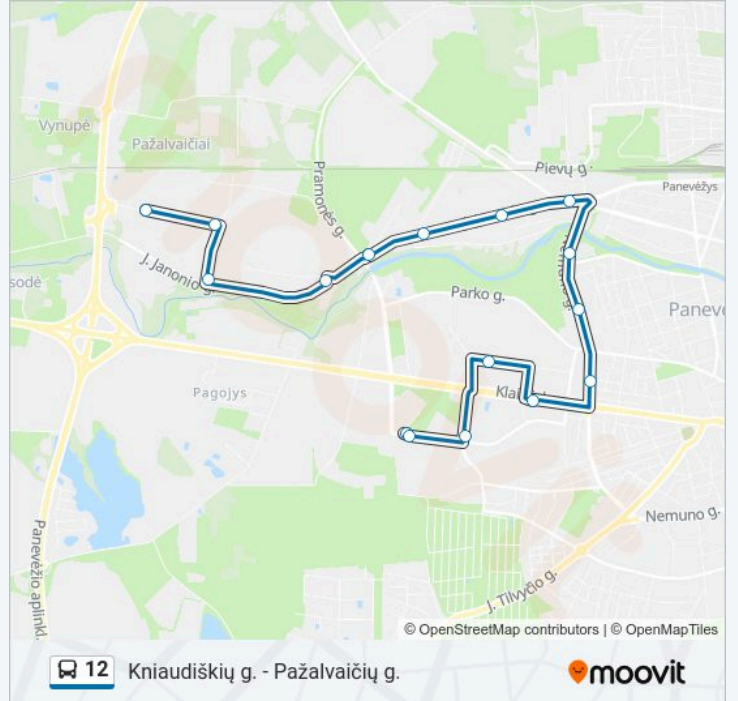

12 autobusas informacija

Kryptis: Pažalvaičių G.

Stotelės: 16

Kelionės trukmė: 25 min

Maršruto apžvalga:

12 autobusas tvarkaraščiai ir maršrutų žemėlapiai prieinami autonominiu režimu PDF formatu moovitapp.com svetainėje. Pasinaudokite Moovit App, kad pamatytumėte atvykimo laikus gyvai, traukinių ar metro tvarkaraščius, ir detalius krypčių nurodymus visam viešajam transportui Vilnius mieste.

© 2024 Moovit - Visos teisės saugomos