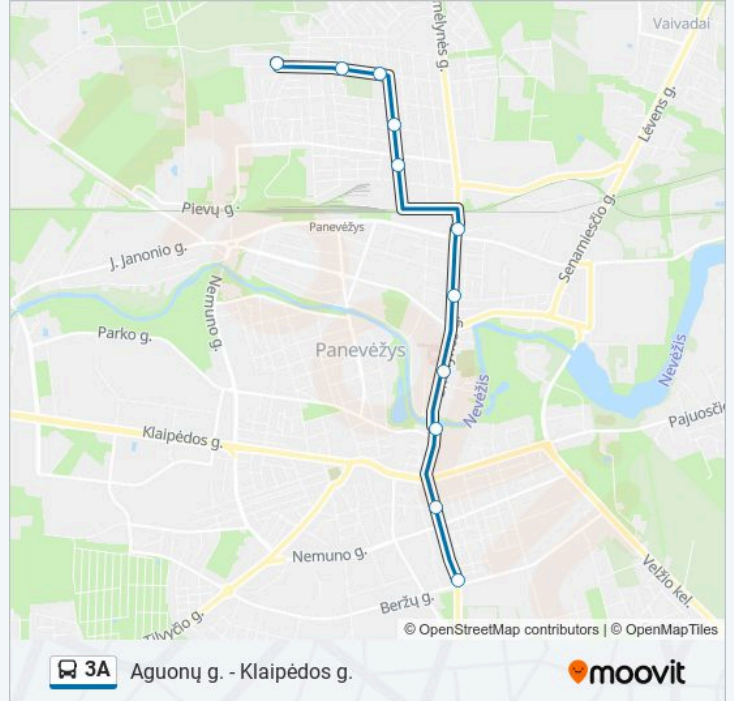

Aguonų g. - Klaipėdos g.

Gauti Programėlę

3A autobusas maršrutas (Aguonų g. - Klaipėdos g.) turi 4 kryptis. Reguliariomis darbo dienomis, darbo valandos yra: (1) Aguonų G.: 04:50 - 06:59(2) Aguonų G.: 05:34 - 22:15(3) Autobusų Parkas: 22:44(4) Klaipėdos G.: 05:05 - 21:36 Naudokite Moovit App, kad rastumėte artimiausią 3A autobusas stotelę netoliese ir kada atvyksta kitas 3A autobusas.

Kryptis: Aguonų G.

11 stotelė

[PERŽIŪRĖTI MARŠRUTO TVARKARAŠTĮ](#)

Autobusų Parkas

Algirdo G.

Ukmergės G.

Ligoninė

Šermukšnių G.

Varpo G.

Geležinkelio G.

Pušyno G.

Aguonų Skg.

Miško G.

Aguonų G.

3A autobusas grafikas

Aguonų G. maršruto grafikas:

Kryptis: Agonų G.

18 stotelė

[PERŽIŪRĖTI MARŠRUTO TVARKARAŠTĮ](#)

Pagojo G.

K. Naruševičiaus G.

Centras "Ryo" Klaipėdos G.

Klaipėdos G.

Prekybos Centras "Maxima"