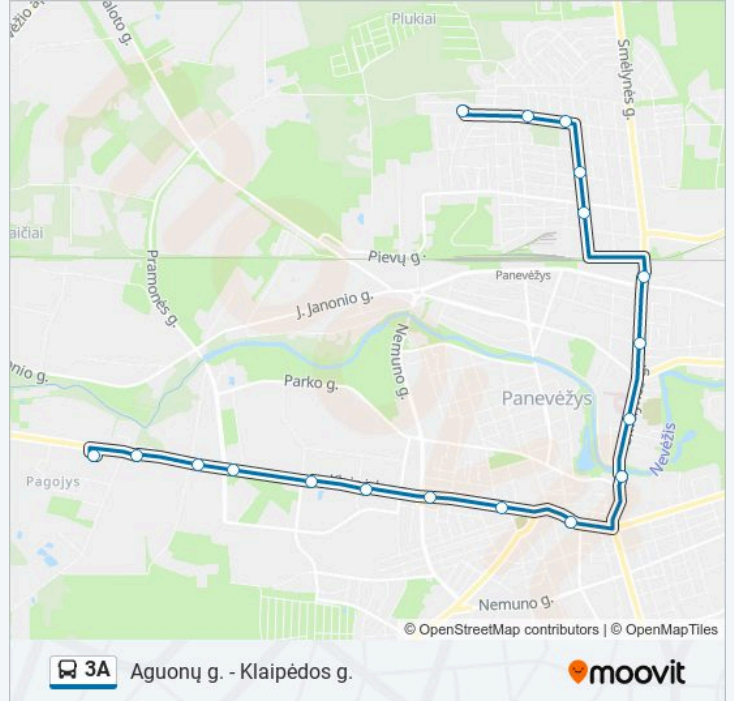

Kryptis: Agonų G.

18 stotelė

[PERŽIŪRĖTI MARŠRUTO TVARKARAŠTĮ](#)

Pagojo G.

K. Naruševičiaus G.

Centras "Ryo" Klaipėdos G.

Klaipėdos G.

Prekybos Centras "Maxima"

3A autobusas informacija

Kryptis: Agonų G.

Stotelės: 18

Kelionės trukmė: 32 min

Maršruto apžvalga:

Kryptis: Autobusų Parkas

9 stotelė

[PERŽIŪRĖTI MARŠRUTO TVARKARAŠTĮ](#)