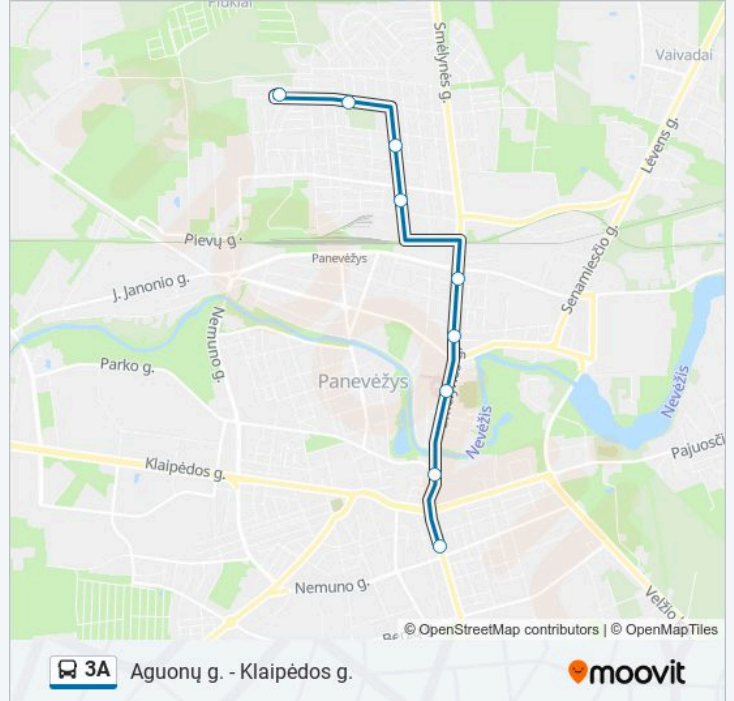

3A autobusas informacija

Kryptis: Autobusų Parkas

Stotelės: 9

Kelionės trukmė: 15 min

Maršruto apžvalga:

Kryptis: Klaipėdos G.

16 stotelė

[PERŽIŪRĖTI MARŠRUTO TVARKARAŠTĮ](#)