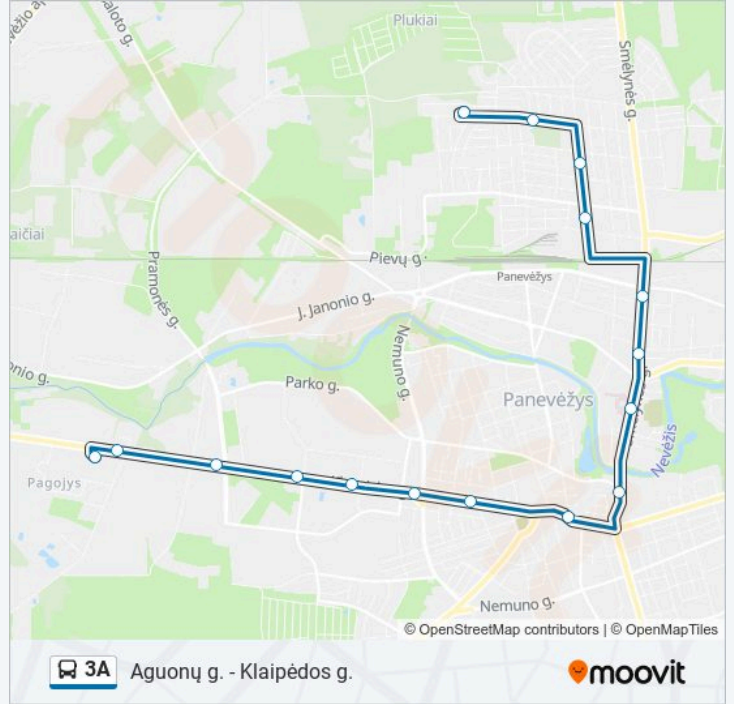

3A autobusas informacija

Kryptis: Klaipėdos G.

Stotelės: 16

Kelionės trukmė: 32 min

Maršruto apžvalga:

3A autobusas tvarkaraščiai ir maršrutų žemėlapiai prieinami autonominiu režimu PDF formatu moovitapp.com svetainėje. Pasinaudokite Moovit App, kad pamatytumėte atvykimo laikus gyvai, traukinių ar metro tvarkaraščius, ir detalius krypčių nurodymus visam viešajam transportui Vilnius mieste.