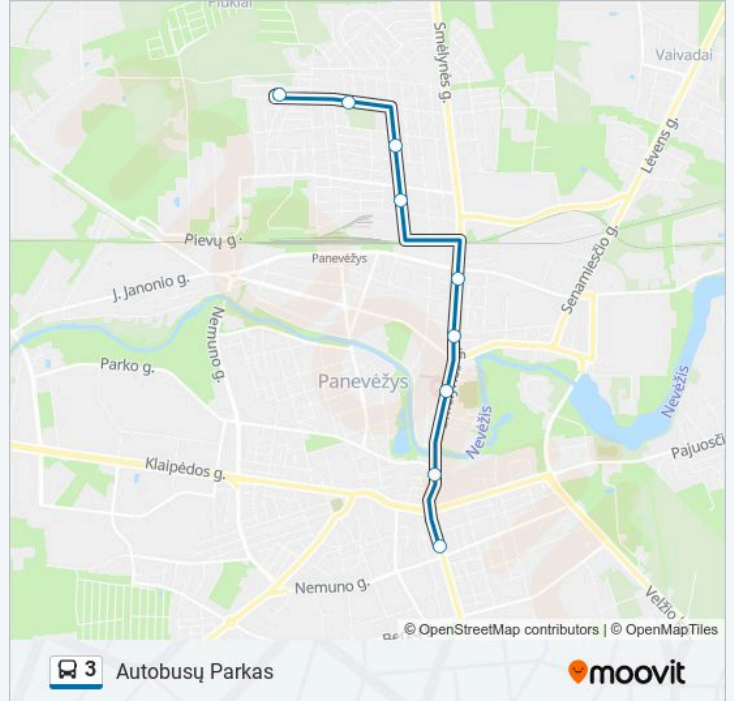

Kryptis: Autobusų Parkas

9 stotelė

[PERŽIŪRĖTI MARŠRUTO TVARKARAŠTĮ](#)

Savitiškio G.

Centras "Ryo" Klaipėdos G.

Klaipėdos G.

Prekybos Centras "Maxima"

F. Vaitkaus G.

A. Vienuolio G.

Naujamiesčio G.

Savivaldybė

Algirdo G.

3 autobusas grafikas

Autobusų Parkas maršruto grafikas:

pirmadienis	18:02 - 18:44
antradienis	18:02 - 18:44
trečiadienis	18:02 - 18:44
ketvirtadienis	18:02 - 18:44
penktadienis	18:02 - 18:44
šeštadienis	18:47
sekmadienis	18:47

3 autobusas informacija

Kryptis: Autobusų Parkas

Stotelės: 9

Kelionės trukmė: 14 min

Maršruto apžvalga: