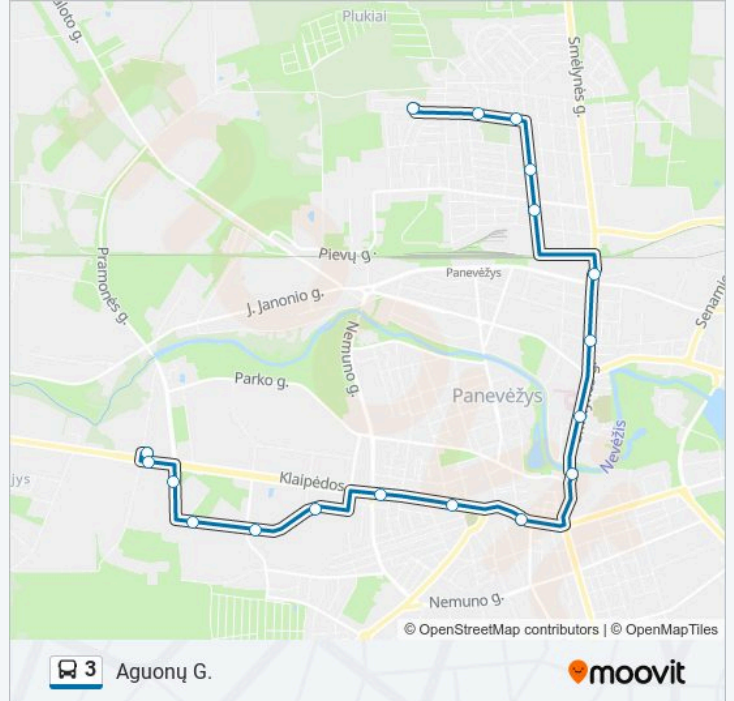

Miško G.

Aguonų G.

3 autobusų grafikas

Aguonų G. maršruto grafikas:

pirmadienis	05:01 - 21:14
antradienis	05:01 - 21:14
trečiadienis	05:01 - 21:14
ketvirtadienis	05:01 - 21:14
penktadienis	05:01 - 21:14
šeštadienis	05:57 - 21:14
sekmadienis	05:57 - 21:14

3 autobusų informacija

Kryptis: Aguonų G.

Stotelės: 18

Kelionės trukmė: 30 min

Maršruto apžvalga:

Kryptis: Autobusų Parkas

9 stotelė

[PERŽIŪRĖTI MARŠRUTO TVARKARAŠTĮ](#)