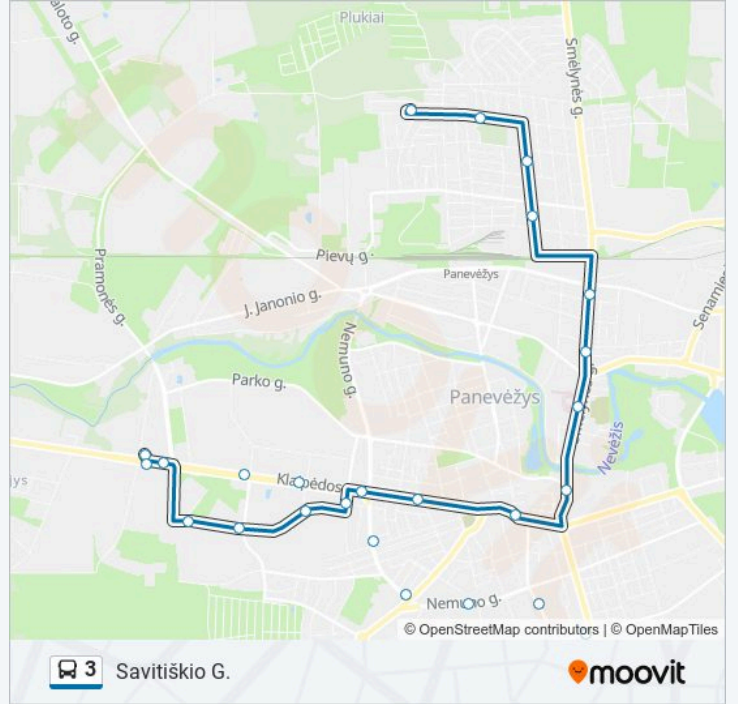

3 autobusas grafikas

Savitiškio G. maršruto grafikas:

pirmadienis	04:46 - 20:42
antradienis	04:46 - 20:42
trečiadienis	04:46 - 20:42
ketvirtadienis	04:46 - 20:42
penktadienis	04:46 - 20:42
šeštadienis	05:42 - 20:40
sekmadienis	05:42 - 20:40

3 autobusas informacija

Kryptis: Savitiškio G.

Stotelės: 17

Kelionės trukmė: 29 min

Maršruto apžvalga:

3 autobusas tvarkaraščiai ir maršrutų žemėlapiai prieinami autonominiu režimu PDF formatu moovitapp.com svetainėje. Pasinaudokite Moovit App, kad pamatytumėte atvykimo laikus gyvai, traukinių ar metro tvarkaraščius, ir detalius krypčių nurodymus visam viešajam transportui Vilnius mieste.

© 2024 Moovit - Visos teisės saugomos