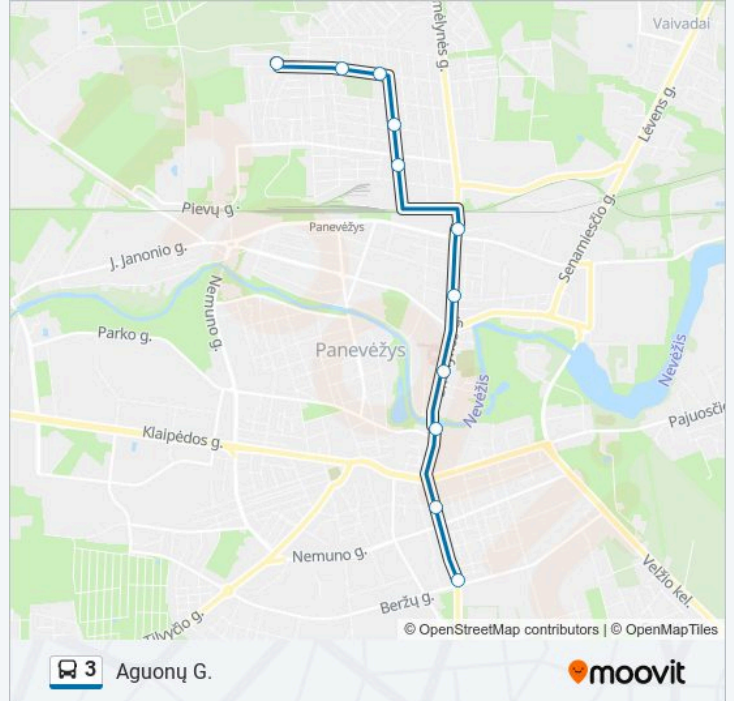

Naudokite Moovit App, kad rastumėte artimiausią 3 autobusas stotelę netoliese ir kada atvyksta kitas 3 autobusas.

Kryptis: Aguonų G.

11 stotelė

[PERŽIŪRĖTI MARŠRUTO TVARKARAŠTĮ](#)

Autobusų Parkas

Algirdo G.

Ukmergės G.

Ligoninė

Šermukšnių G.

Varpo G.

Geležinkelio G.

Pušyno G.

Aguonų Skg.

Miško G.

Aguonų G.

3 autobusas grafikas

Aguonų G. maršruto grafikas:

pirmadienis	Neveikia
antradienis	Neveikia
trečiadienis	Neveikia
ketvirtadienis	Neveikia
penktadienis	Neveikia
šeštadienis	05:45
sekmadienis	05:45

3 autobusas informacija

Kryptis: Aguonų G.

Stotelės: 11

Kelionės trukmė: 14 min

Maršruto apžvalga:

Kryptis: Aguonų G.

18 stotelė

[PERŽIŪRĖTI MARŠRUTO TVARKARAŠTĮ](#)