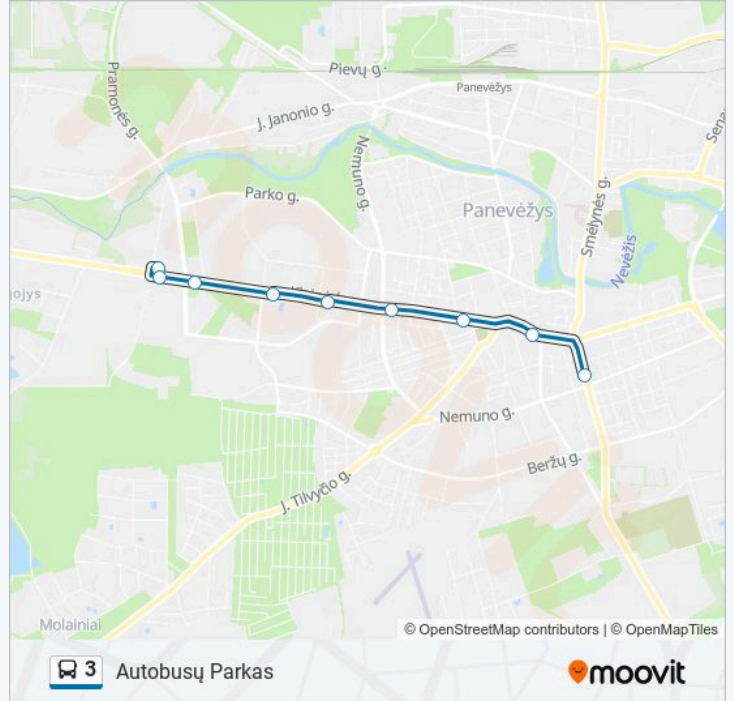

Algirdo G.

3 autobusas grafikas

Autobusų Parkas maršruto grafikas:

pirmadienis	18:02 - 18:44
antradienis	18:02 - 18:44
trečiadienis	18:02 - 18:44
ketvirtadienis	18:02 - 18:44
penktadienis	18:02 - 18:44
šeštadienis	18:47
sekmadienis	18:47

3 autobusas informacija

Kryptis: Autobusų Parkas

Stotelės: 9

Kelionės trukmė: 14 min

Maršruto apžvalga:

Kryptis: Savitiškio G.

17 stotelė

[PERŽIŪRĖTI MARŠRUTO TVARKARAŠTĮ](#)