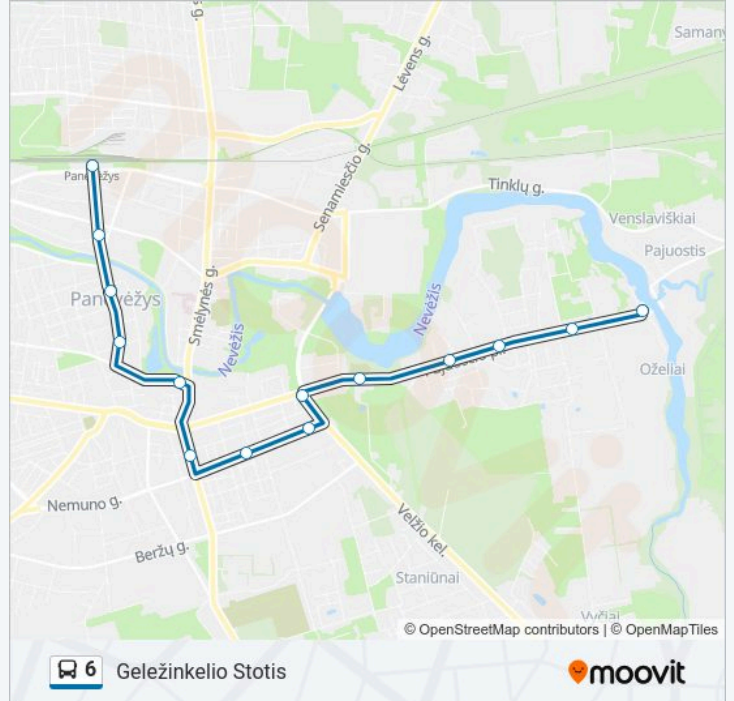

14 stotelė

[PERŽIŪRĖTI MARŠRUTO TVARKARAŠTĮ](#)

Pajuostis

Meteorologijos Stotis

Dembava

Medelynas

Vandentiekis

J. Biliūno G.

6 autobusas informacija

Kryptis: Geležinkelio Stotis

Stotelės: 14

Kelionės trukmė: 19 min

Maršruto apžvalga:

Kryptis: Pajuostis

9 stotelė

[PERŽIŪRĖTI MARŠRUTO TVARKARAŠTĮ](#)