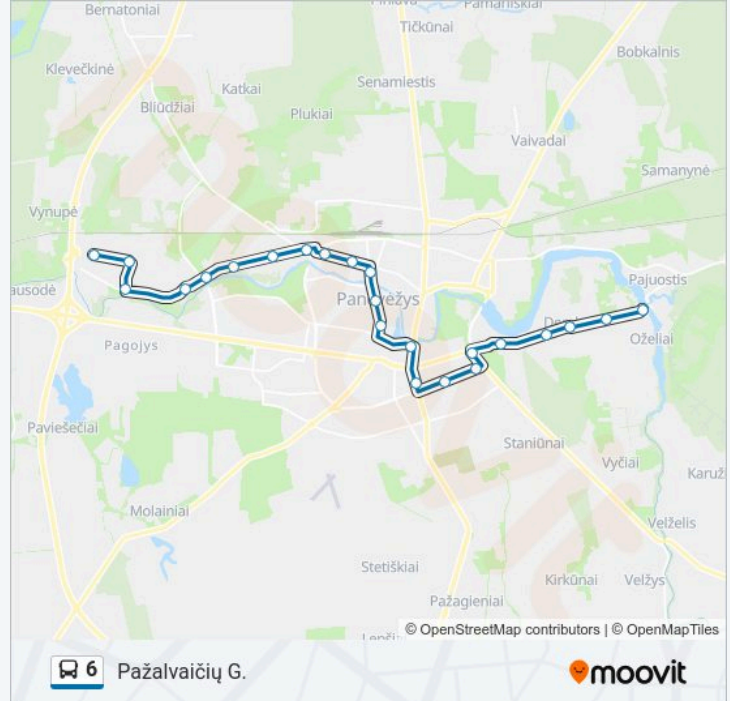

Tiltas

J. Janonio G.

Panevėžio Lez

Bernatonių G.

Pažalvaičių G.

Kryptis: Autobusų Parkas

8 stotelė

[PERŽIŪRĖTI MARŠRUTO TVARKARAŠTĮ](#)

Pajuostis

Meteorologijos Stotis

Dembava

Medelynas

Vandentiekis

Turgus

Algirdo G.

Autobusų Parkas

6 autobusas grafikas

Autobusų Parkas maršruto grafikas:

pirmadienis	20:46 - 21:02
antradienis	20:46 - 21:02
trečiadienis	20:46 - 21:02
ketvirtadienis	20:46 - 21:02
penktadienis	20:46 - 21:02
šeštadienis	17:30
sekmadienis	17:30

6 autobusas informacija

Kryptis: Autobusų Parkas

Stotelės: 8

Kelionės trukmė: 15 min

Maršruto apžvalga: