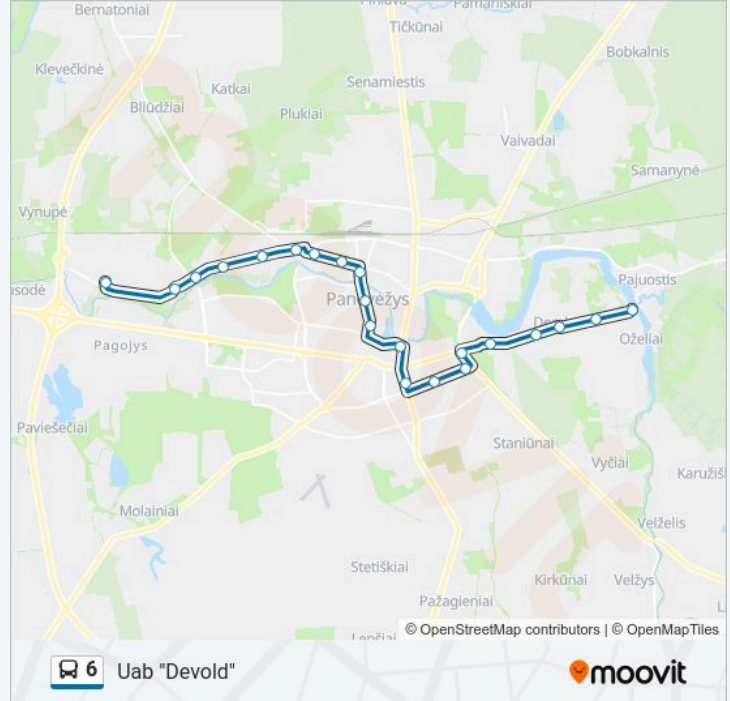

Kryptis: Uab "Devold"

Stotelės: 21

Kelionės trukmė: 32 min

Maršruto apžvalga:

Tiltas

J. Janonio G.

Uab "Devold"

Kryptis: Pažalvaičių G.