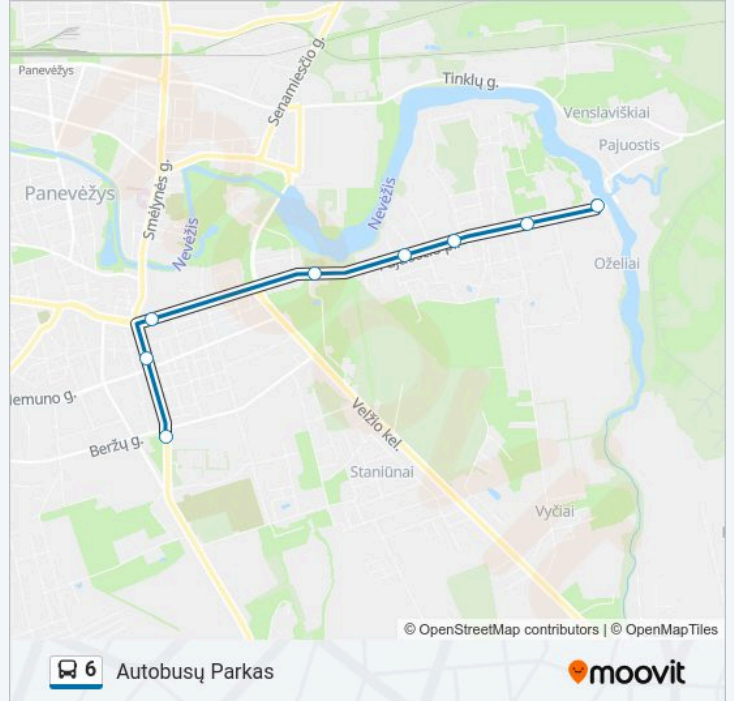

6 autobusas informacija

Kryptis: Autobusų Parkas

Stotelės: 8

Kelionės trukmė: 15 min

Maršruto apžvalga:

6 autobusas tvarkaraščiai ir maršrutų žemėlapiai prieinami autonominiu režimu PDF formatu moovitapp.com svetainėje. Pasinaudokite Moovit App, kad pamatytumėte atvykimo laikus gyvai, traukinių ar metro tvarkaraščius, ir detalius kryptių nurodymus visam viešajam transportui Vilnius mieste.

© 2024 Moovit - Visos teisės saugomos