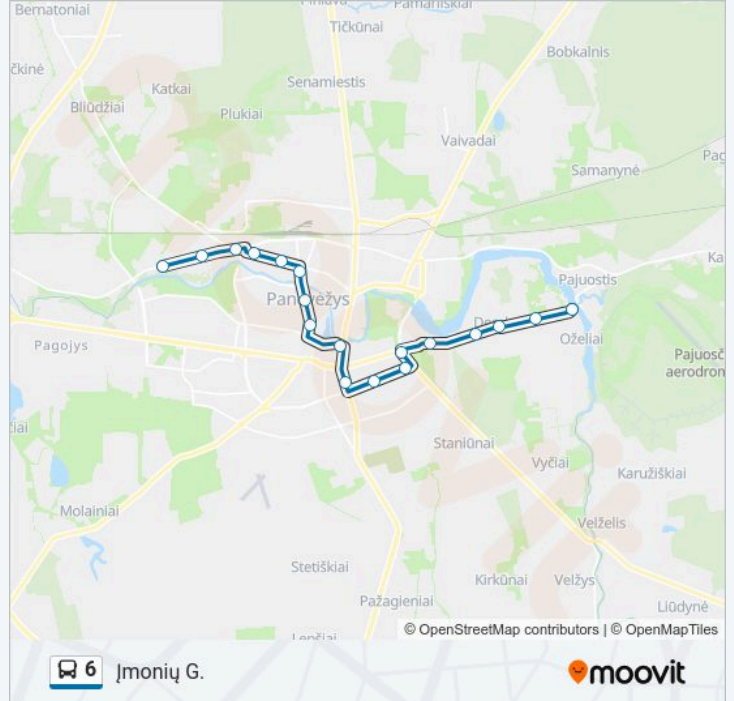

6 autobusas informacija

Kryptis: Įmonių G.

Stotelės: 18

Kelionės trukmė: 25 min

Maršruto apžvalga:

Kryptis: Uab "Devold"

21 stotelė

[PERŽIŪRĖTI MARŠRUTO TVARKARAŠTĮ](#)