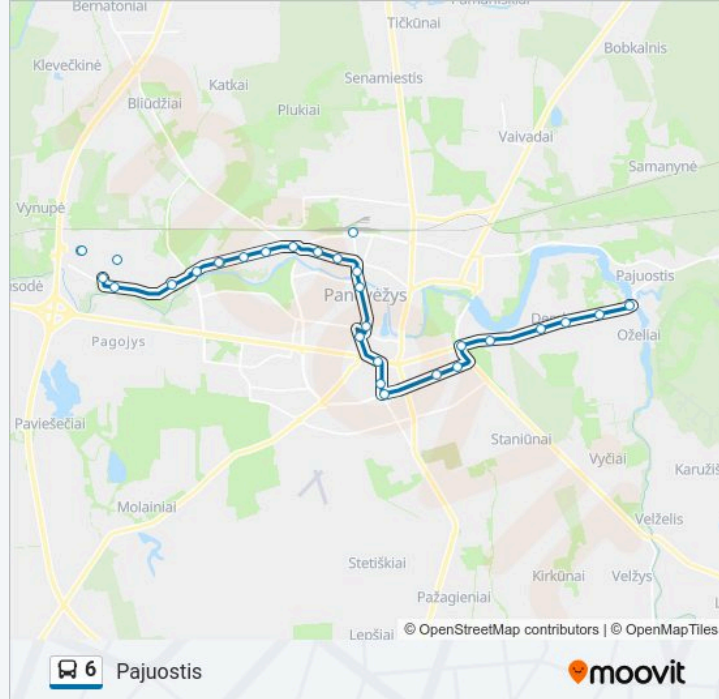

Vilniaus G.

Vandentiekis

Medelynas

Dembava

Meteorologijos Stotis

Pajuostis

Kryptis: J. Janonio G.

20 stotelė

[PERŽIŪRĖTI MARŠRUTO TVARKARAŠTĮ](#)

Pajuostis

Meteorologijos Stotis

Dembava

Medelynas

Vandentiekis

J. Biliūno G.

Aukštaičių G.