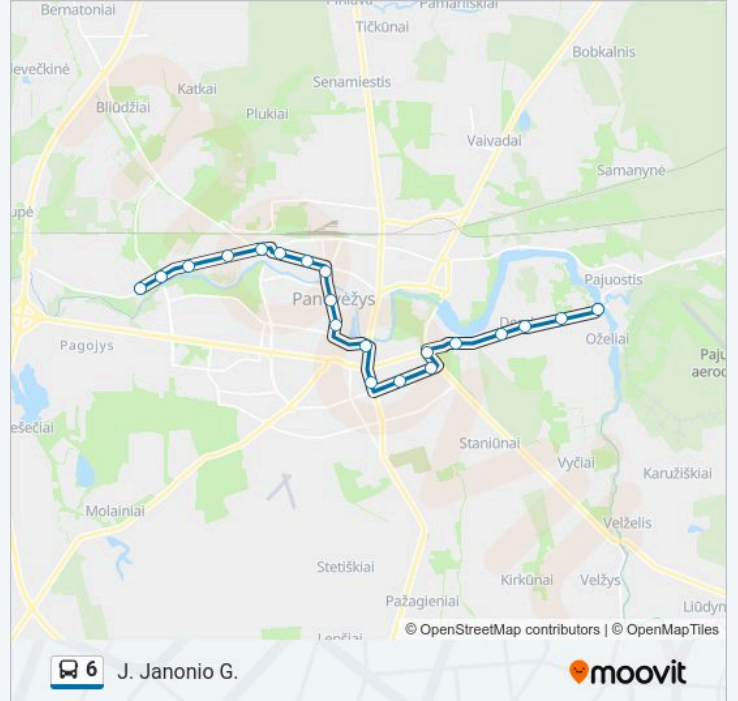

6 autobusas informacija

Kryptis: J. Janonio G.

Stotelės: 20

Kelionės trukmė: 29 min

Maršruto apžvalga:

Tiltas

J. Janonio G.

Kryptis: Geležinkelio Stotis

14 stotelė

[PERŽIŪRĖTI MARŠRUTO TVARKARAŠTĮ](#)

Pajuostis

Meteorologijos Stotis

Dembava

Medelynas

Vandentiekis

J. Biliūno G.