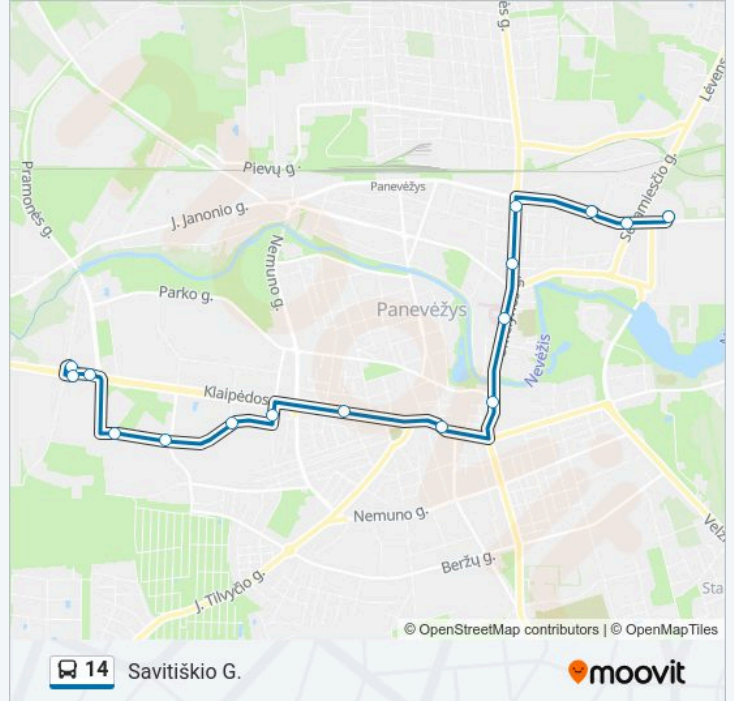

Savitiškio G. maršruto grafikas:

pirmadienis	07:50 - 17:38
antradienis	07:50 - 17:38
trečiadienis	07:50 - 17:38
ketvirtadienis	07:50 - 17:38
penktadienis	07:50 - 17:38
šeštadienis	Neveikia
sekmadienis	Neveikia

14 autobusas informacija

Kryptis: Savitiškio G.

Stotelės: 15

Kelionės trukmė: 25 min

Maršruto apžvalga:

Kryptis: Tinklų G.

16 stotelė

[PERŽIŪRĖTI MARŠRUTO TVARKARAŠTĮ](#)