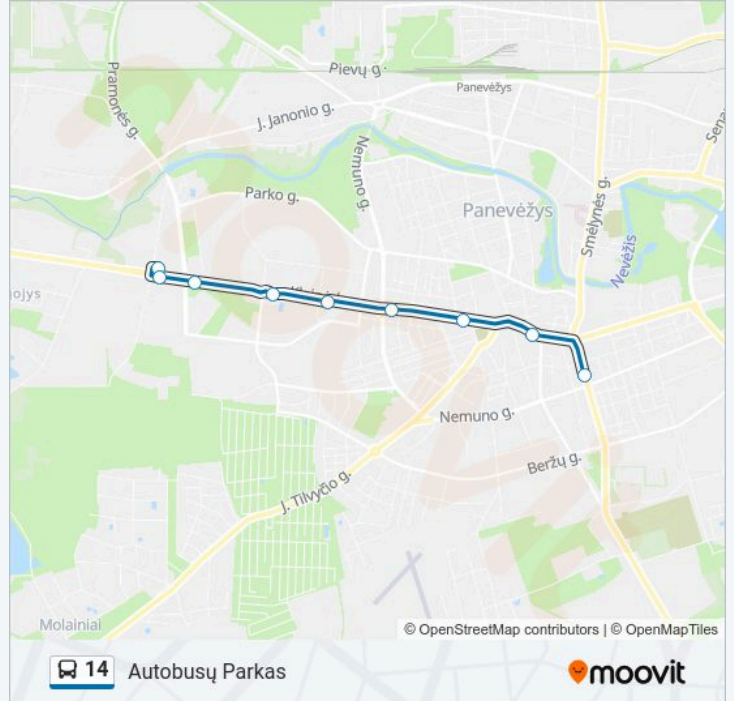

Kryptis: Autobusų Parkas

9 stotelė

[PERŽIŪRĖTI MARŠRUTO TVARKARAŠTĮ](#)

Savitiškio G.

Centras "Ryo" Klaipėdos G.

Klaipėdos G.

Prekybos Centras "Maxima"

F. Vaitkaus G.

A. Vienuolio G.

Naujamiesčio G.

Savivaldybė

Algirdo G.

14 autobusas grafikas

Autobusų Parkas maršruto grafikas:

pirmadienis	17:36
antradienis	17:36
trečiadienis	17:36
ketvirtadienis	17:36
penktadienis	17:36
šeštadienis	Neveikia
sekmadienis	Neveikia

14 autobusas informacija**Kryptis:** Autobusų Parkas**Stotelės:** 9**Kelionės trukmė:** 13 min**Maršruto apžvalga:**

Kryptis: Kniaudiškių G.

13 stotelė

[PERŽIŪRĖTI MARŠRUTO TVARKARAŠTĮ](#)

Tinklų G. Galinė