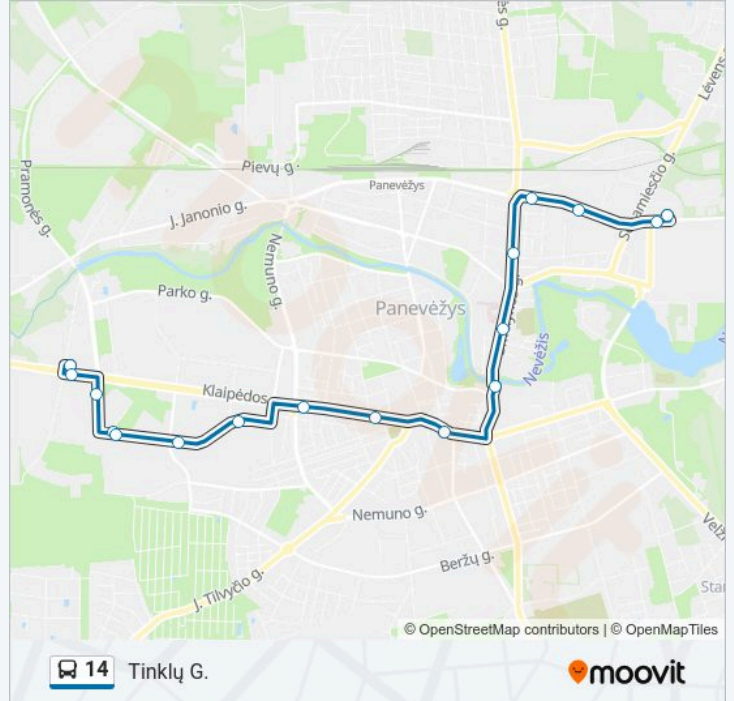

14 autobusas informacija

Kryptis: Tinklų G.

Stotelės: 16

Kelionės trukmė: 26 min

Maršruto apžvalga:

14 autobusas tvarkaraščiai ir maršrutų žemėlapiai prieinami autonominiu režimu PDF formatu moovitapp.com svetainėje. Pasinaudokite Moovit App, kad pamatytumėte atvykimo laikus gyvai, traukinių ar metro tvarkaraščius, ir detalius krypties nurodymus visam viešajam transportui Vilnius mieste.