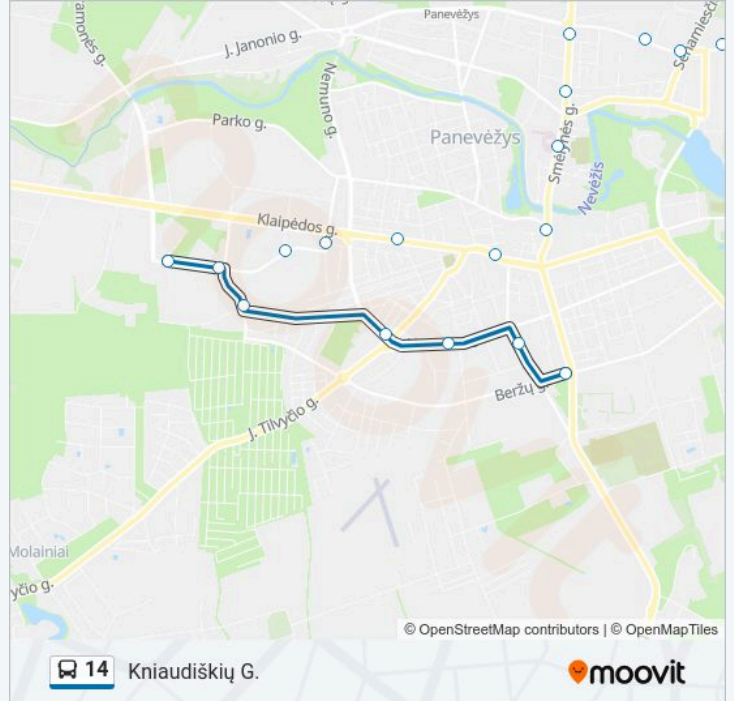

14 autobusas informacija

Kryptis: Kniaudiškių G.

Stotelės: 13

Kelionės trukmė: 13 min

Maršruto apžvalga:

Kryptis: Savitiškio G.

15 stotelė

[PERŽIŪRĖTI MARŠRUTO TVARKARAŠTĮ](#)