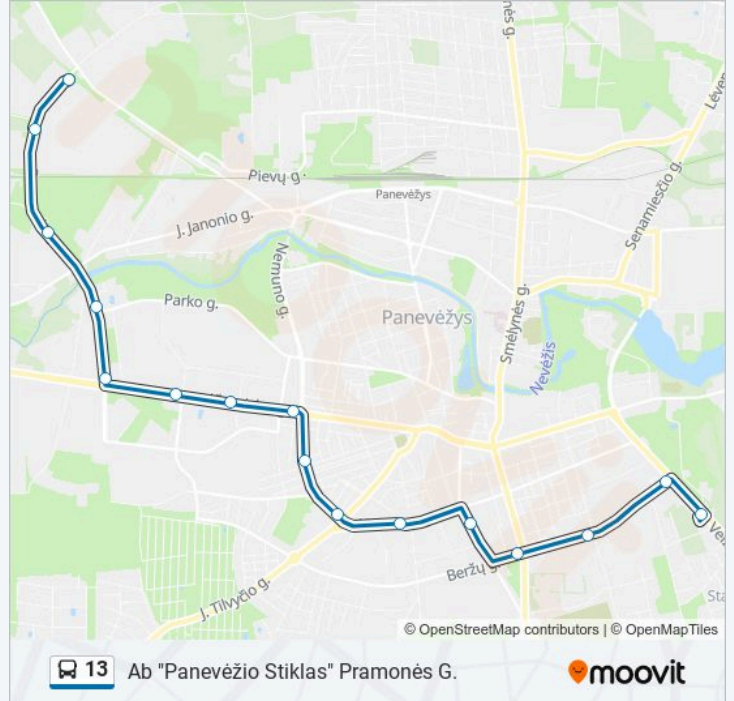

13 autobusas informacija

Kryptis: Ab "Panevėžio Stiklas" Pramonės G.

Stotelės: 16

Kelionės trukmė: 24 min

Maršruto apžvalga:

Kryptis: Savitiškio G.

13 stotelė

[PERŽIŪRĖTI MARŠRUTO TVARKARAŠTĮ](#)