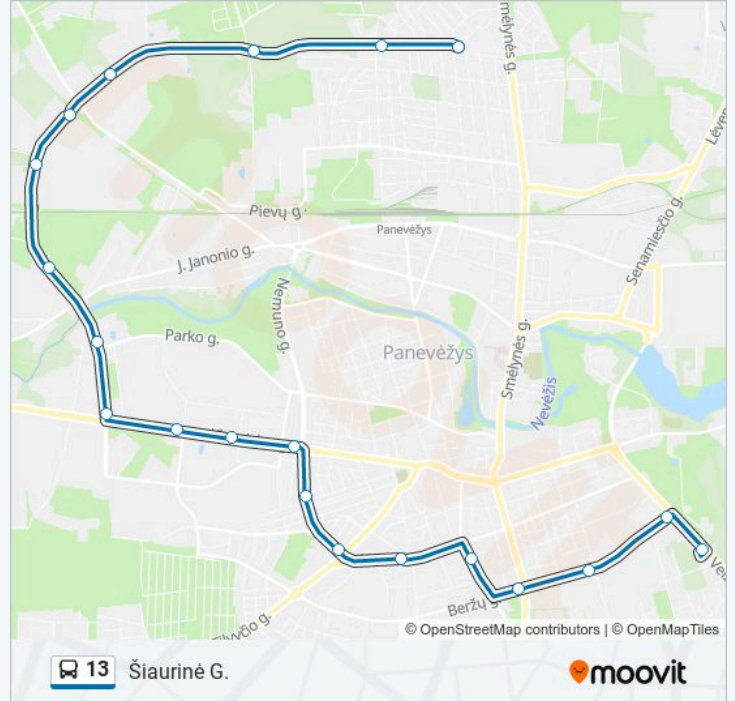

13 autobusas informacija

Kryptis: Šiaurinė G.

Stotelės: 20

Kelionės trukmė: 30 min

Maršruto apžvalga:

Amerikos G.

Šiaurinė G.

13 autobusas tvarkaraščiai ir maršrutų žemėlapiai prieinami autonominiu režimu PDF formatu moovitapp.com svetainėje. Pasinaudokite Moovit App, kad pamatytumėte atvykimo laikus gyvai, traukinių ar metro tvarkaraščius, ir detalius krypčių nurodymus visam viešajam transportui Vilnius mieste.

© 2024 Moovit - Visos teisės saugomos