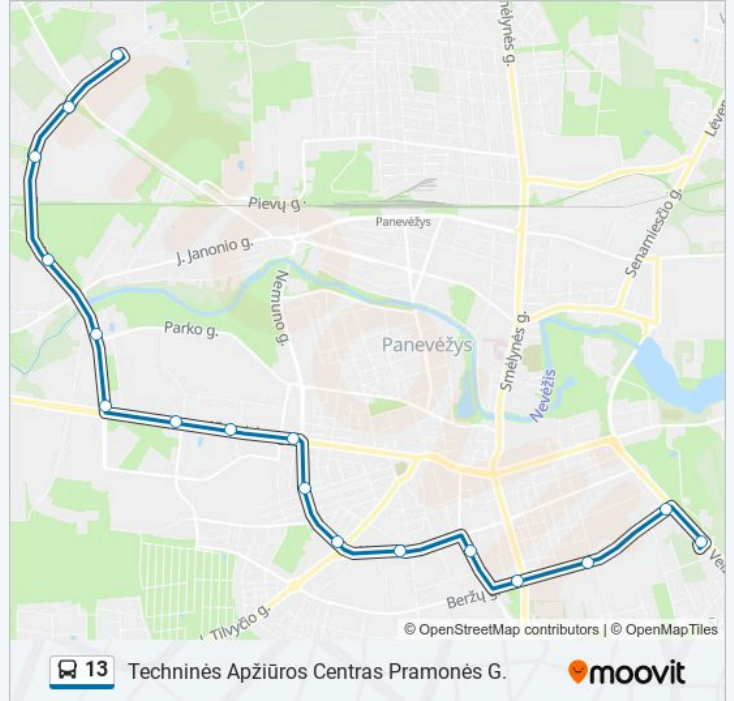

13 autobusas informacija

Kryptis: Techninės Apžiūros Centras Pramonės G.

Stotelės: 17

Kelionės trukmė: 27 min

Maršruto apžvalga:

Kryptis: Velžio Kelias

16 stotelė

[PERŽIŪRĖTI MARŠRUTO TVARKARAŠTĮ](#)