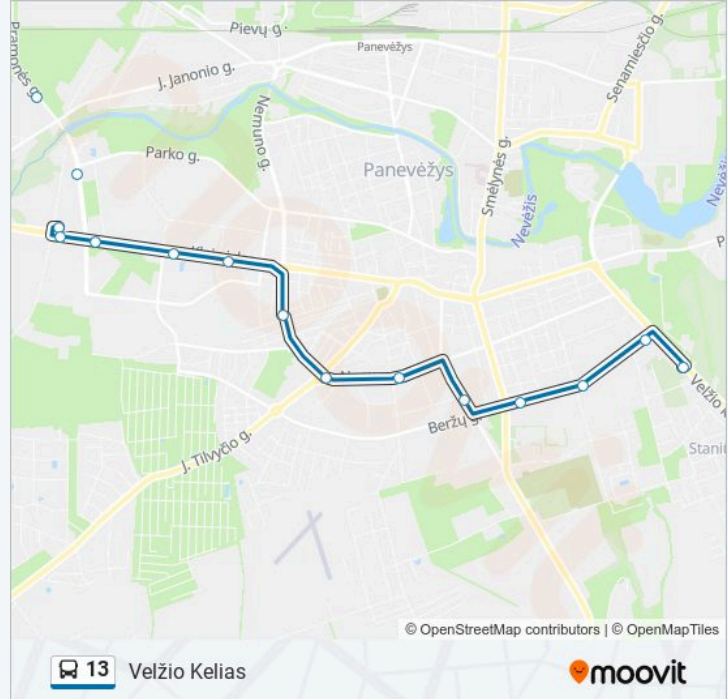

13 autobusas informacija

Kryptis: Velžio Kelias

Stotelės: 20

Kelionės trukmė: 23 min

Maršruto apžvalga:

Beržų G.

Velžio Kelias

Kryptis: Įmonių G.

15 stotelė

[PERŽIŪRĖTI MARŠRUTO TVARKARAŠTĮ](#)

Velžio Kelias

Beržų G.

"Tulpė"

Autobusų Parkas

Durpyno G.

5-Oji Gimnazija