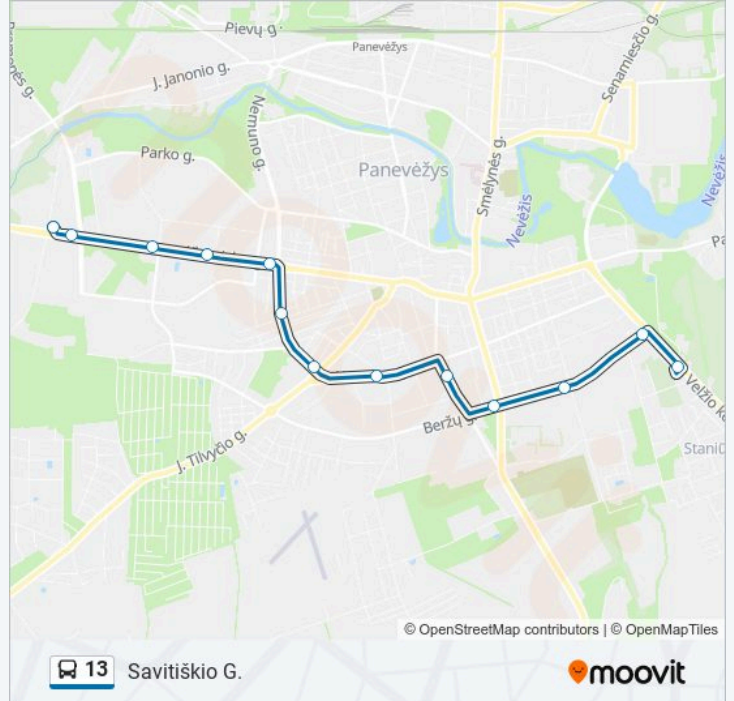

Velžio Kelias

Beržų G.

"Tulpė"

Autobusų Parkas

Durpyno G.

5-Oji Gimnazija

J. Tilvyčio G.

J. Zikaro G.

Nemuno G.

F. Vaitkaus G.

Prekybos Centras "Maxima"

Centras "Ryo" Klaipėdos G.

Savitiškio G.

13 autobusas grafikas

Savitiškio G. maršruto grafikas:

pirmadienis	08:57 - 20:08
antradienis	08:57 - 20:08
trečiadienis	08:57 - 20:08
ketvirtadienis	08:57 - 20:08
penktadienis	08:57 - 20:08
šeštadienis	10:41 - 20:45
sekmadienis	10:41 - 20:45

13 autobusas informacija

Kryptis: Savitiškio G.

Stotelės: 13

Kelionės trukmė: 21 min

Maršruto apžvalga:

Kryptis: Techninės Apžiūros Centras Pramonės G.

17 stotelė

[PERŽIŪRĖTI MARŠRUTO TVARKARAŠTĮ](#)