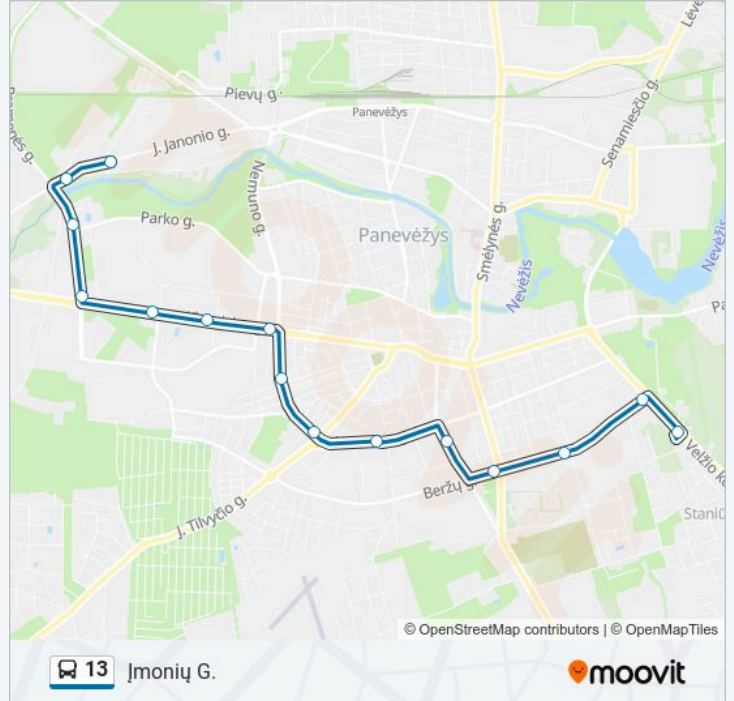

15 stotelė

[PERŽIŪRĖTI MARŠRUTO TVARKARAŠTĮ](#)

Velžio Kelias

Beržų G.

"Tulpė"

Autobusų Parkas

Durpyno G.

5-Oji Gimnazija

13 autobusas informacija

Kryptis: Įmonių G.

Stotelės: 15

Kelionės trukmė: 21 min

Maršruto apžvalga:

Kryptis: Šiaurinė G.

20 stotelė

[PERŽIŪRĖTI MARŠRUTO TVARKARAŠTĮ](#)