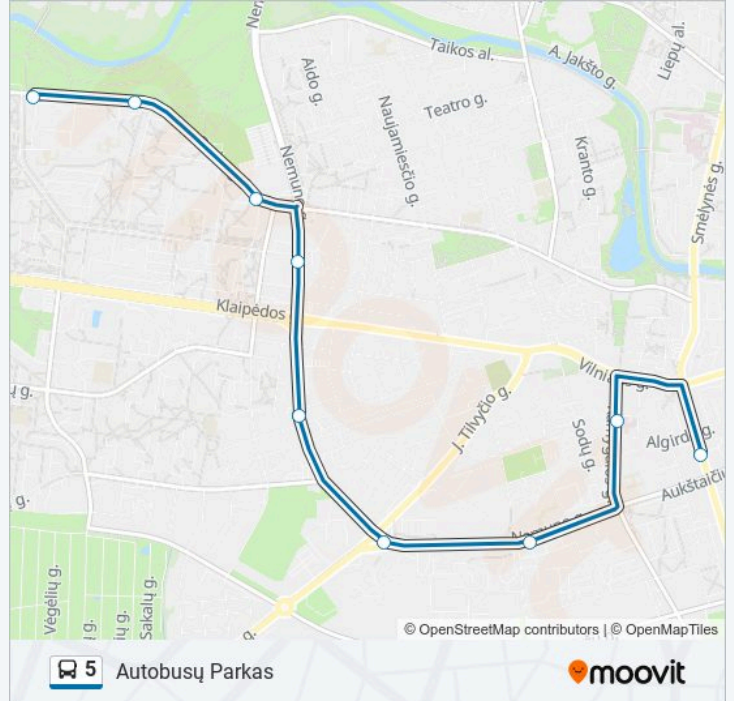

Kryptis: Harju Elekter

19 stotelė

[PERŽIŪRĖTI MARŠRUTO TVARKARAŠTĮ](#)

Parko G.

Parkas

Kosmonautų G.

Poliklinika

J. Zikaro G.

J. Tilvyčio G.

5-Oji Gimnazija

Katedros G.

Ukmergės G.

Ligoninė

Senamiesčio G.

E. Liutkevičiaus G.

Nevėžio Užtvanka

Elektronikos G.

Tinklų G.

Ab "Panevėžio Pienas"

Paupio

Venslaviškiai

5 autobusas grafikas

Harju Elekter maršruto grafikas:

pirmadienis	06:36 - 16:14
antradienis	06:36 - 16:14
trečiadienis	06:36 - 16:14
ketvirtadienis	06:36 - 16:14
penktadienis	06:36 - 16:14
šeštadienis	Neveikia
sekmadienis	Neveikia

5 autobusas informacija

Kryptis: Harju Elekter

Stotelės: 19

Kelionės trukmė: 30 min

Maršruto apžvalga: