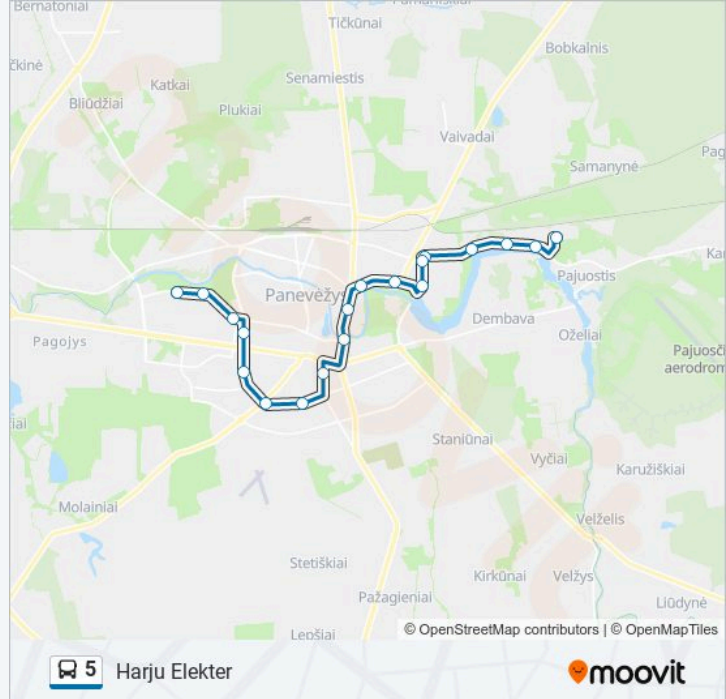

5 autobusas informacija

Kryptis: Harju Elekter

Stotelės: 19

Kelionės trukmė: 30 min

Maršruto apžvalga:

Harju Elekter

Kryptis: Parko G.

9 stotelė

[PERŽIŪRĖTI MARŠRUTO TVARKARAŠTĮ](#)

Autobusų Parkas

Durpyno G.

5-Oji Gimnazija

J. Tilvyčio G.

J. Zikaro G.

Poliklinika

Kosmonautų G.