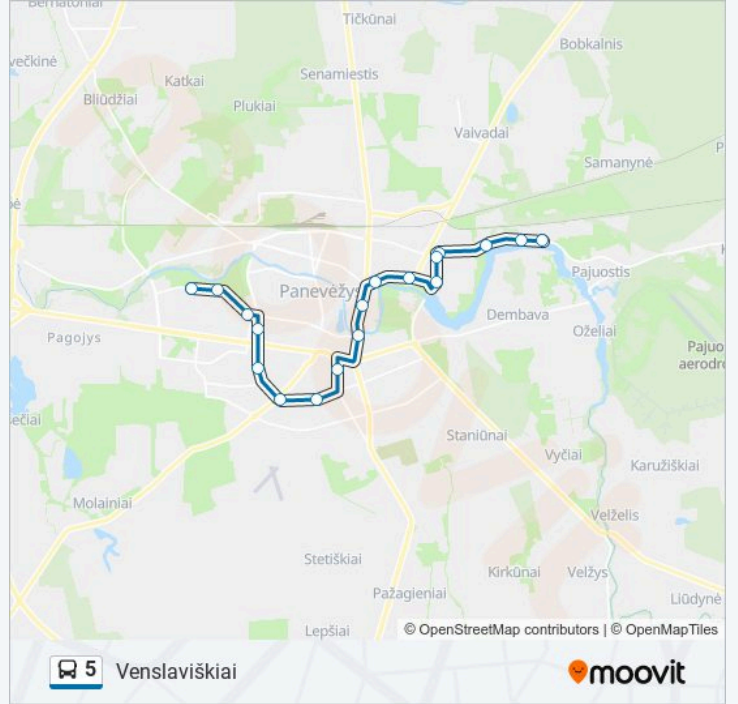

Paupio

Venslaviškiai

5 autobusas grafikas

Venslaviškiai maršruto grafikas:

pirmadienis	05:24 - 17:06
antradienis	05:24 - 17:06
trečiadienis	05:24 - 17:06
ketvirtadienis	05:24 - 17:06
penktadienis	05:24 - 17:06
šeštadienis	Neveikia
sekmadienis	Neveikia

5 autobusas informacija

Kryptis: Venslaviškiai

Stotelės: 18

Kelionės trukmė: 29 min

Maršruto apžvalga:

5 autobusas tvarkaraščiai ir maršrutų žemėlapiai prieinami autonominiu režimu PDF formatu moovitapp.com svetainėje. Pasinaudokite Moovit App, kad pamatytumėte atvykimo laikus gyvai, traukinių ar metro tvarkaraščius, ir detalius krypčių nurodymus visam viešajam transportui Vilnius mieste.

© 2024 Moovit - Visos teisės saugomos