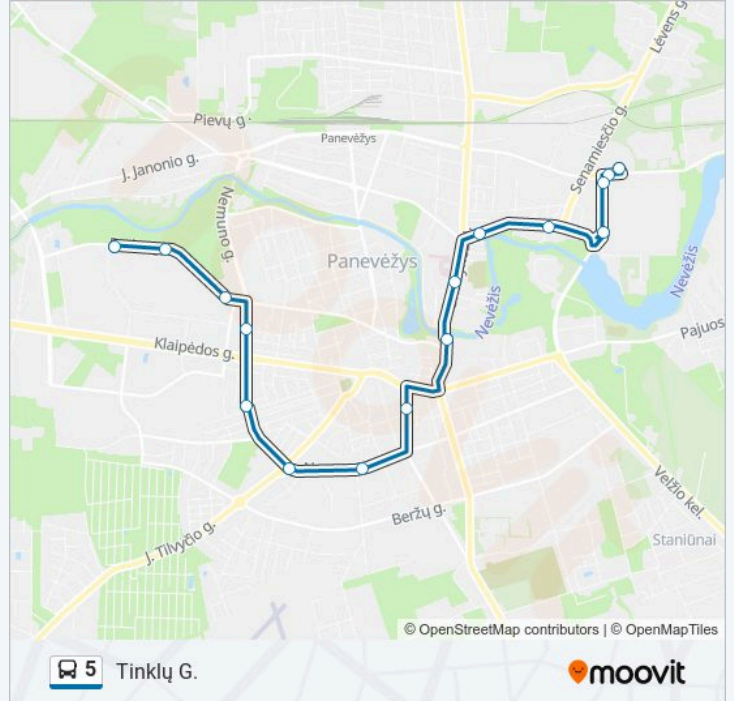

[PERŽIŪRĖTI MARŠRUTO TVARKARAŠTĮ](#)

Autobusų Parkas

Durpyno G.

5-Oji Gimnazija

J. Tilvyčio G.

J. Zikaro G.

Poliklinika

Kosmonautų G.

5 autobusas informacija

Kryptis: Tinklų G.

Stotelės: 16

Kelionės trukmė: 25 min

Maršruto apžvalga:

Kryptis: Venslaviškiai

18 stotelė

[PERŽIŪRĖTI MARŠRUTO TVARKARAŠTĮ](#)