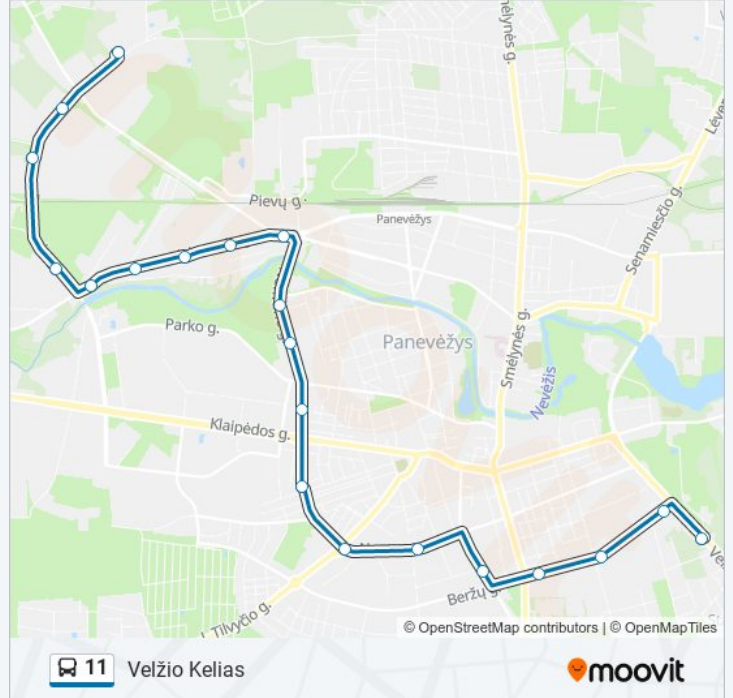

11 autobusas informacija

Kryptis: Velžio Kelias

Stotelės: 20

Kelionės trukmė: 28 min

Maršruto apžvalga:

Beržų G.

Velžio Kelias

Kryptis: Velžio Kelias