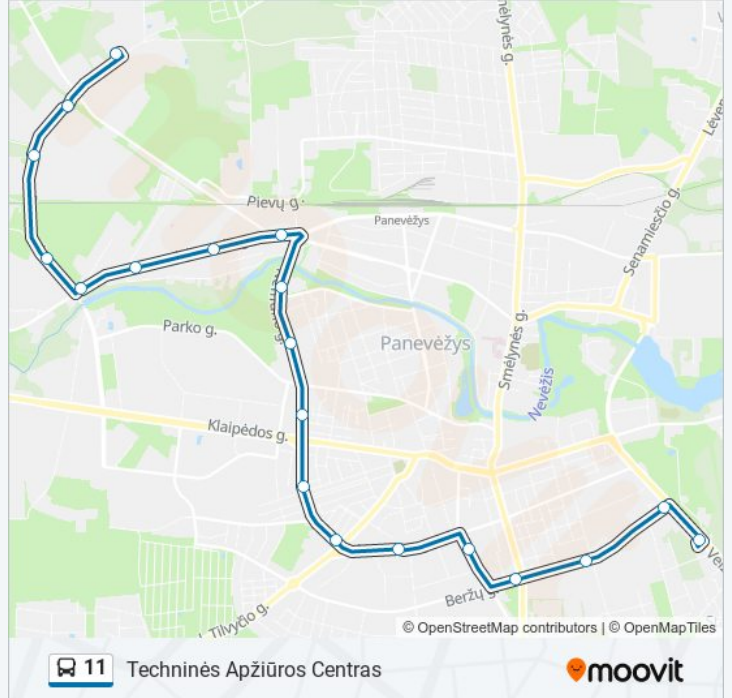

Beržų G.

"Tulpė"

Autobusų Parkas

Durpyno G.

5-Oji Gimnazija

J. Tilvyčio G.

J. Zikaro G.

Poliklinika

Ab "Panevėžio Stiklas" Pramonės G.

Techninės Apžiūros Centras

11 autobusas grafikas

Techninės Apžiūros Centras maršruto grafikas:

pirmadienis	05:16 - 15:47
antradienis	05:16 - 15:47
trečiadienis	05:16 - 15:47
ketvirtadienis	05:16 - 15:47
penktadienis	05:16 - 15:47
šeštadienis	Neveikia
sekmadienis	Neveikia

11 autobusas informacija

Kryptis: Techninės Apžiūros Centras

Stotelės: 19

Kelionės trukmė: 28 min

Maršruto apžvalga:

Kryptis: Velžio Kelias

20 stotelė

[PERŽIŪRĖTI MARŠRUTO TVARKARAŠTĮ](#)