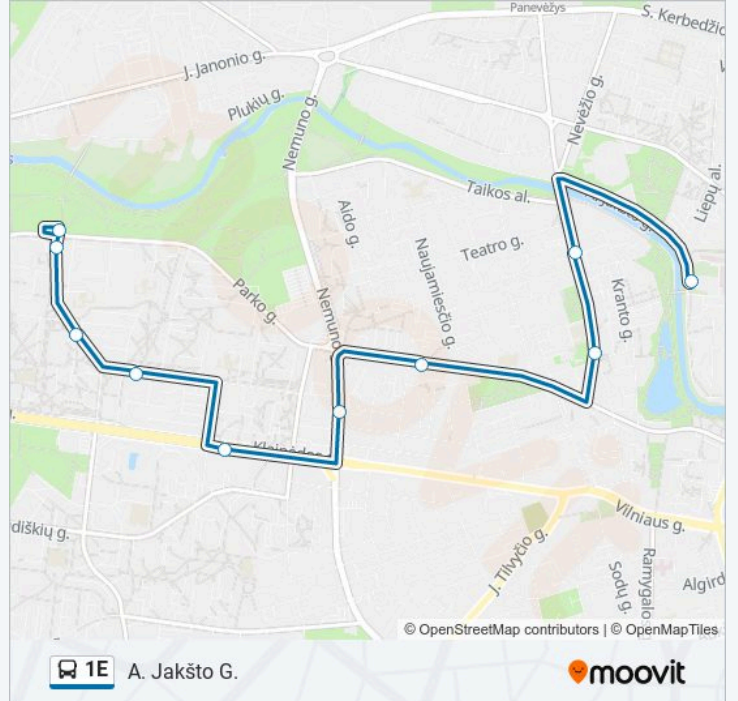

1E autobusas informacija

Kryptis: A. Jakšto G.

Stotelės: 10

Kelionės trukmė: 18 min

Maršruto apžvalga:

Kryptis: Autobusų Parkas

3 stotelė

[PERŽIŪRĖTI MARŠRUTO TVARKARAŠTĮ](#)