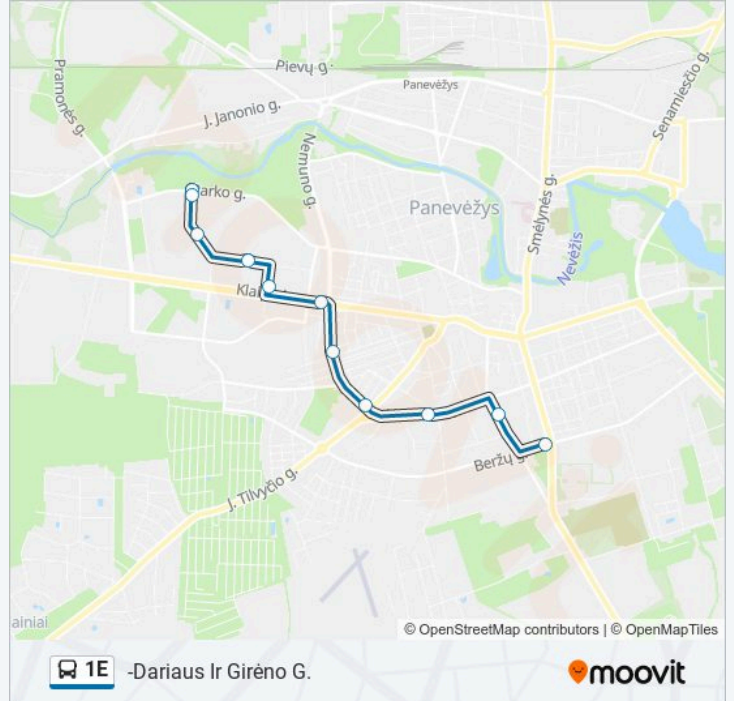

**-Dariaus Ir Girėno G.**

Gauti Programėlę

1E autobusas maršrutas (-Dariaus Ir Girėno G.) turi 4 kryptis. Reguliariomis darbo dienomis, darbo valandos yra:
(1) -Dariaus Ir Girėno G.: 06:43(2) -Dariaus Ir Girėno G.: 07:25 - 19:32(3) A. Jakšto G.: 07:01 - 19:57(4) Autobusų Parkas:
20:15

Naudokite Moovit App, kad rastumėte artimiausią 1E autobusas stotelę netoliese ir kada atvyksta kitas 1E autobusas.

Kryptis: -Dariaus Ir Girėno G.

11 stotelė

[PERŽIŪRĖTI MARŠRUTO TVARKARAŠTĮ](#)

Autobusų Parkas

1E autobusas informacija**Kryptis:** -Dariaus Ir Girėno G.**Stotelės:** 11**Kelionės trukmė:** 17 min**Maršruto apžvalga:**

Kryptis: -Dariaus Ir Girėno G.

10 stotelė

[PERŽIŪRĖTI MARŠRUTO TVARKARAŠTĮ](#)

Konsultacijų Poliklinika