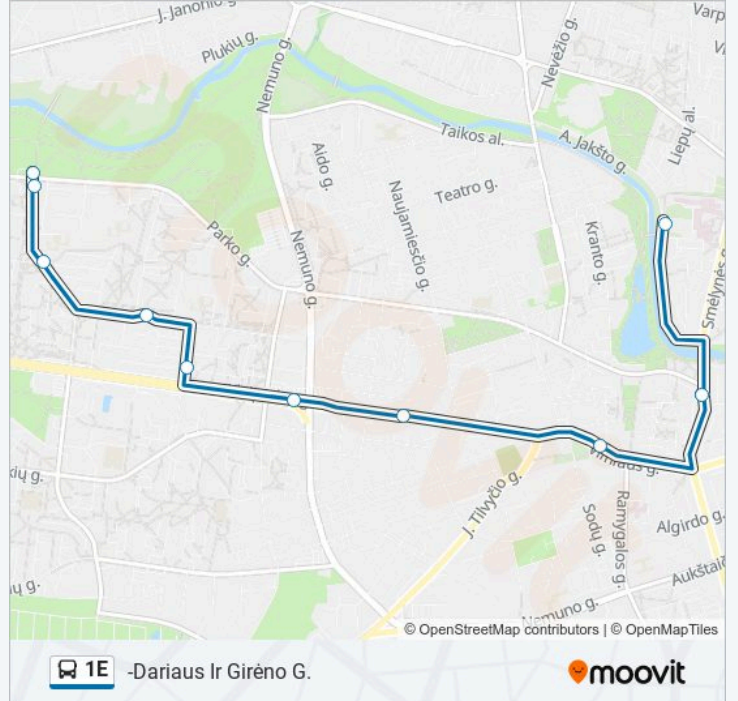

Dariaus Ir Girėno G.

1E autobusas grafikas

-Dariaus Ir Girėno G. maršruto grafikas:

pirmadienis	07:25 - 19:32
antradienis	07:25 - 19:32
trečiadienis	07:25 - 19:32
ketvirtadienis	07:25 - 19:32
penktadienis	07:25 - 19:32
šeštadienis	Neveikia
sekmadienis	Neveikia

1E autobusas informacija

Kryptis: -Dariaus Ir Girėno G.

Stotelės: 10

Kelionės trukmė: 20 min

Maršruto apžvalga:

Kryptis: A. Jakšto G.

10 stotelė

[PERŽIŪRĖTI MARŠRUTO TVARKARAŠTĮ](#)