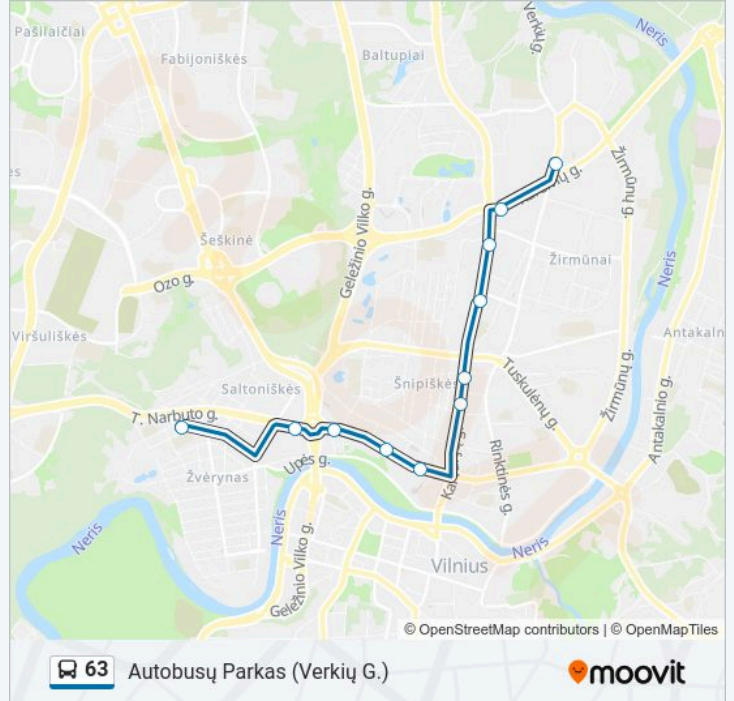

Kalvarijų Turgus

Broniaus Laurinavičiaus Skveras

Giedraičių St.

Tauragnų St.

Pramogų Arena

Verkių St.

63 autobusas grafikas

Autobusų Parkas (Verkių G.) maršruto grafikas:

Kryptis: Autobusų Parkas (Verkių G.)

Stotelės: 11

Kelionės trukmė: 18 min

Maršruto apžvalga:

Kryptis: Karveliškės

13 stotelė

[PERŽIŪRĖTI MARŠRUTO TVARKARAŠTĮ](#)

Žvėryno Žiedas