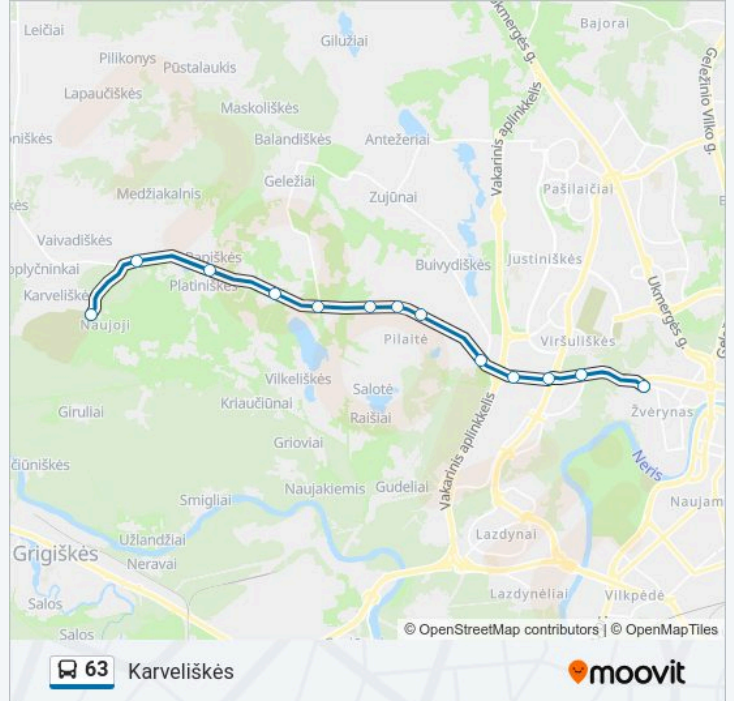

63 autobusas informacija

Kryptis: Karveliškės

Stotelės: 13

Kelionės trukmė: 23 min

Maršruto apžvalga:

Kryptis: Žvėrynas

13 stotelė

[PERŽIŪRĖTI MARŠRUTO TVARKARAŠTĮ](#)