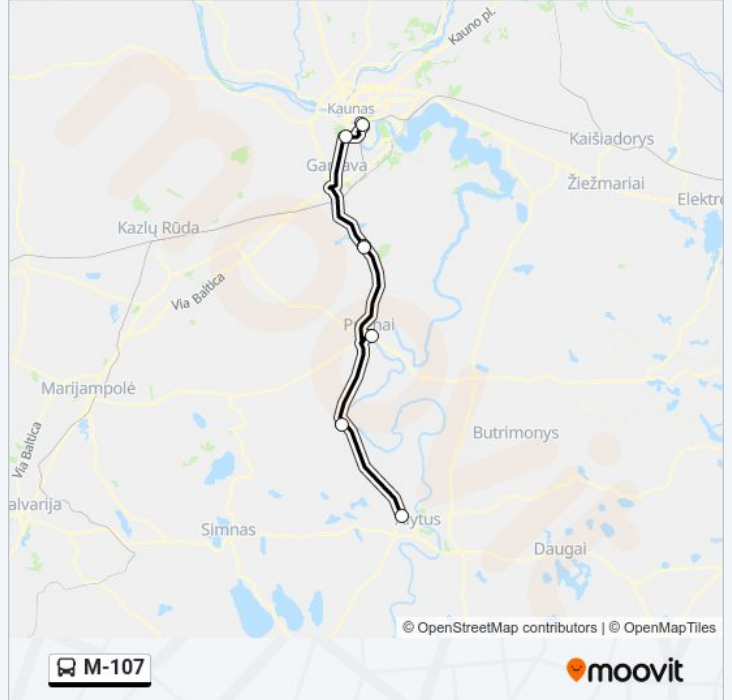

 M-107

Gauti Programėlę

M-107 autobusas maršrutas turi vieną kryptį. Reguliariomis darbo dienomis, darbo valandos yra:

(1) : 14:25 - 18:10

Naudokite Moovit App, kad rastumėte artimiausią M-107 autobusas stotelę netoliese ir kada atvyksta kitas M-107 autobusas.

Kryptis:

6 stotelė

[PERŽIŪRĖTI MARŠRUTO TVARKARAŠTĮ](#)

Alytaus Autobusų Stotis

Balbieriškis

Prienų Autobusų Stotis

Išlaužas

Europos Pr.

Kauno Autobusų Stotis

M-107 autobusas grafikas

maršruto grafikas:

pirmadienis	14:25 - 18:10
antradienis	14:25 - 18:10
trečiadienis	14:25 - 18:10
ketvirtadienis	14:25 - 18:10
penktadienis	14:25 - 18:10
šeštadienis	18:10
sekmadienis	14:25 - 20:20

M-107 autobusas informacija**Kryptis:****Stotelės:** 6**Kelionės trukmė:** 70 min**Maršruto apžvalga:**

M-107 autobusas tvarkaraščiai ir maršrutų žemėlapiai prieinami autonominiu režimu PDF formatu moovitapp.com svetainėje. Pasinaudokite [Moovit App](#), kad pamatytumėte atvykimo laikus gyvai, traukinių ar metro tvarkaraščius, ir detalius krypčių nurodymus visam viešajam transportui Vilnius mieste.