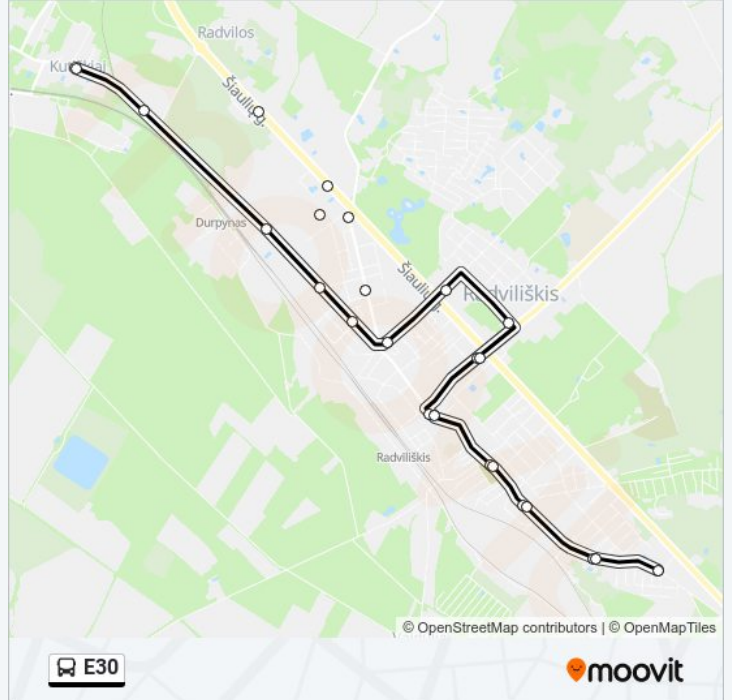

E30 autobusas grafikas

maršruto grafikas:

pirmadienis	06:15 - 17:35
antradienis	06:15 - 17:35
trečiadienis	06:15 - 17:35
ketvirtadienis	06:15 - 17:35
penktadienis	06:15 - 17:35
šeštadienis	07:36 - 11:40
sekmadienis	Neveikia

E30 autobusas informacija

Kryptis:

Stotelės: 19

Kelionės trukmė: 30 min

Maršruto apžvalga:

E30 autobusas tvarkaraščiai ir maršrutų žemėlapiai prieinami autonominiu režimu PDF formatu moovitapp.com svetainėje. Pasinaudokite [Moovit App](#), kad pamatytumėte atvykimo laikus gyvai, traukinių ar metro tvarkaraščius, ir detalius krypčių nurodymus visam viešajam transportui Vilnius mieste.