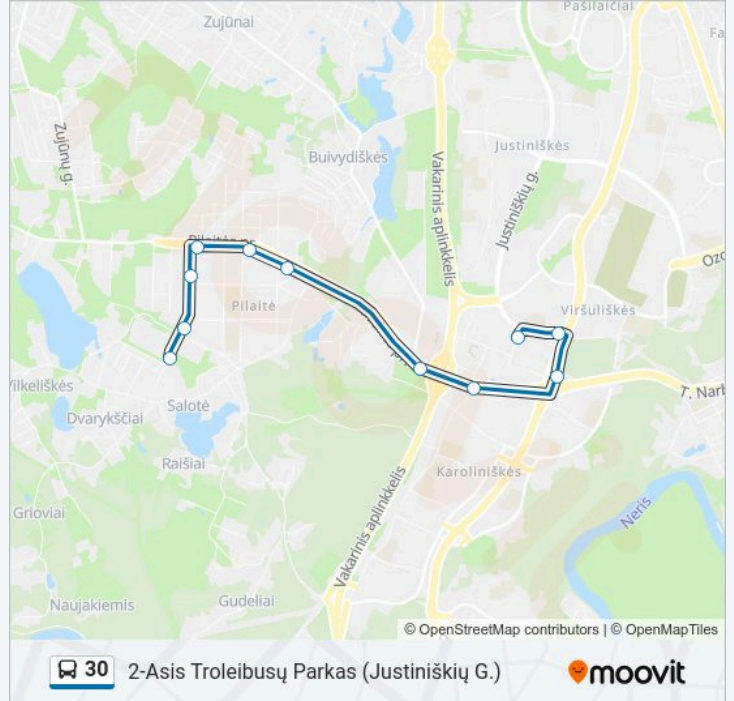

Naudokite Moovit App, kad rastumėte artimiausią 30 autobusas stotelę netoliese ir kada atvyksta kitas 30 autobusas.

Kryptis: 2-Asis Troleibusų Parkas (Justiniškių G.)

11 stotelė

[PERŽIŪRĖTI MARŠRUTO TVARKARAŠTĮ](#)

Sietyno St.

Spaudos Rūmai

Viršilų St.

30 autobusas grafikas

2-Asis Troleibusų Parkas (Justiniškių G.) maršruto grafikas:

pirmadienis	18:09 - 23:56
antradienis	18:09 - 23:56
trečiadienis	18:09 - 23:56
ketvirtadienis	18:09 - 23:56
penktadienis	18:09 - 23:56
šeštadienis	00:02 - 23:38
sekmadienis	00:02 - 23:38

30 autobusas informacija

Kryptis: 2-Asis Troleibusų Parkas (Justiniškių G.)

Stotelės: 11

Kelionės trukmė: 14 min

Maršruto apžvalga:

Kryptis: Pilaitė

22 stotelė

[PERŽIŪRĖTI MARŠRUTO TVARKARAŠTĮ](#)