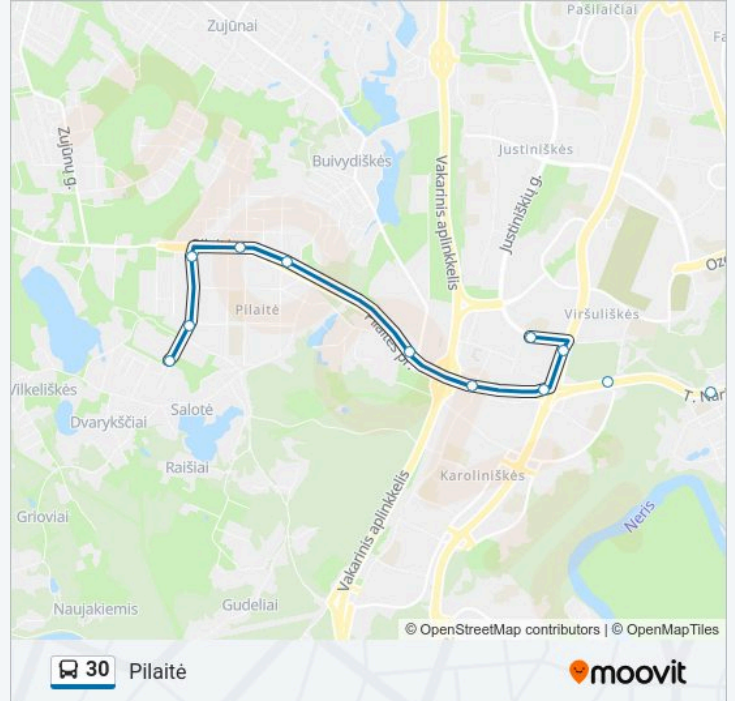

30 autobusas informacija

Kryptis: Pilaitė

Stotelės: 22

Kelionės trukmė: 36 min

Maršruto apžvalga:

Įsruties St.

Pajautos St.

Gilužio St.

Bitėnų St.

Kryptis: Šiaurės Miestelis

22 stotelė

[PERŽIŪRĖTI MARŠRUTO TVARKARAŠTĮ](#)

Bitėnų St.

Gilužio St.

Karaliaučiaus St.

Pajautos St.