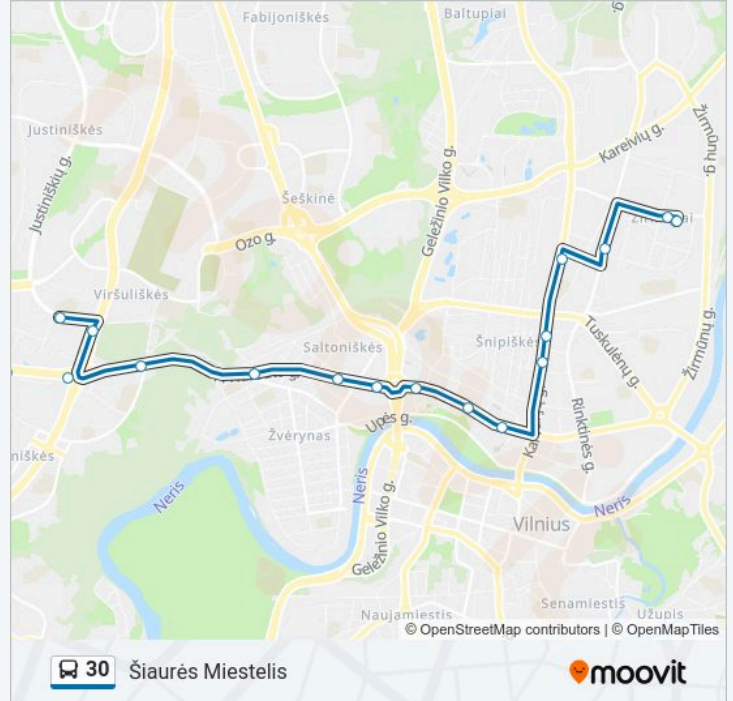

Kryptis: Šiaurės Miestelis

Stotelės: 22

Kelionės trukmė: 35 min

Maršruto apžvalga:

Giedraičių St.

Ulonų St.

Šiaurės Miestelis

Povilo Lukšio St.

© 2024 Moovit - Visos teisės saugomos