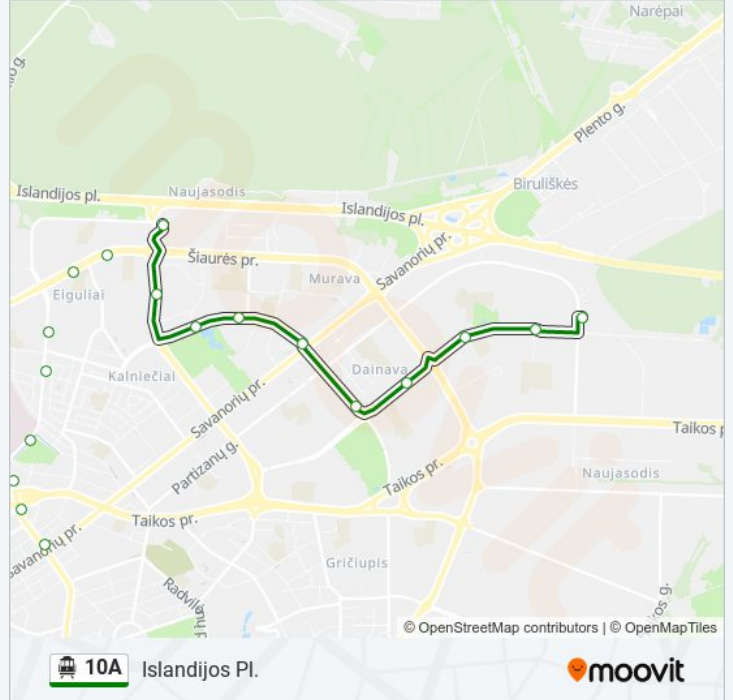

10A

Islandijos Pl.

Gauti Programėlę

10A Troleibusas maršrutas (Islandijos Pl.) turi 3 kryptis. Reguliariomis darbo dienomis, darbo valandos yra:

(1) Islandijos Pl.: 19:41 - 22:35(2) Kauno Pilis: 05:32 - 22:11(3) Partizanų G.: 05:36 - 22:08

Naudokite Moovit App, kad rastumėte artimiausią 10A Troleibusas stotelę netoliese ir kada atvyksta kitas 10A Troleibusas.

**Kryptis: Islandijos Pl.**

14 stotelė

[PERŽIŪRĖTI MARŠRUTO TVARKARAŠTĮ](#)

Kauno Pilis  
Kauno Pilis  
Laisvės Alėja  
Žemaičių G.  
Aukštaičių G.  
Utenos G.  
P. Dovydaičio G.  
Sukilėlių Pr.  
Akių Klinika  
Žeimenos G.  
Topolis  
Ukmergės G.  
Ašigalio G.  
Islandijos Pl.

**10A Troleibusas informacija****Kryptis:** Islandijos Pl.**Stotelės:** 14**Kelionės trukmė:** 14 min**Maršruto apžvalga:**

## Kryptis: Kauno Pilis

18 stotelė

[PERŽIŪRĖTI MARŠRUTO TVARKARAŠTĮ](#)

Islandijos Pl.

S. Žukausko G.

Eiguliai

Čečenijos Aikštė

V. Landsbergio-Žemkalnio G.