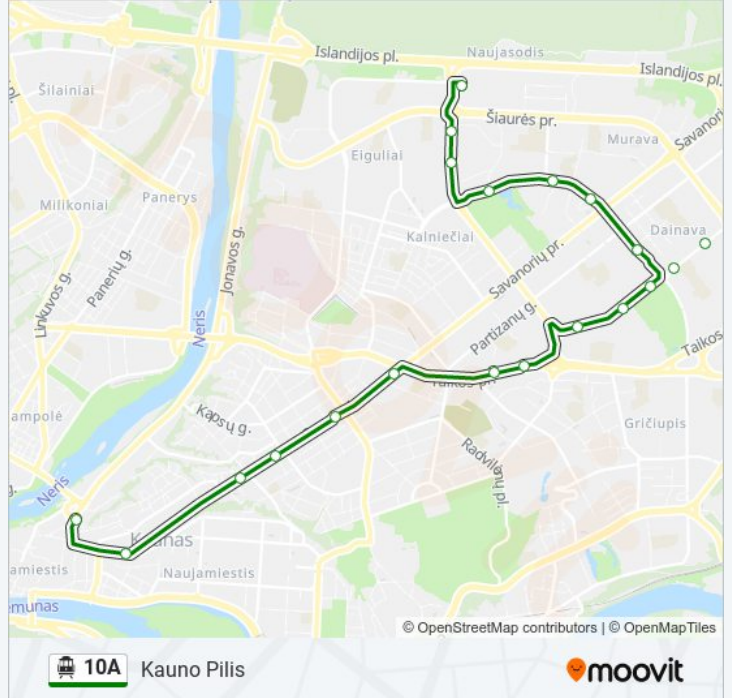

## 10A Troleibusas informacija

**Kryptis:** Kauno Pilis

**Stotelės:** 18

**Kelionės trukmė:** 25 min

**Maršruto apžvalga:**