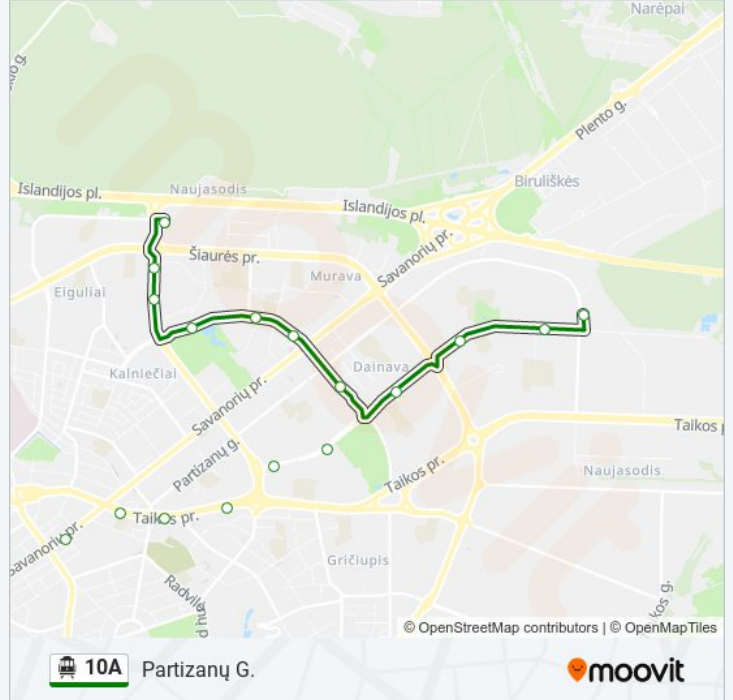

## 10A Troleibusas informacija

**Kryptis:** Partizanų G.

**Stotelės:** 14

**Kelionės trukmė:** 22 min

**Maršruto apžvalga:**

10A Troleibusas tvarkaraščiai ir maršrutų žemėlapiai prieinami autonominiu režimu PDF formatu [moovitapp.com](https://moovitapp.com) svetainėje. Pasinaudokite Moovit App, kad pamatytumėte atvykimo laikus gyvai, traukinių ar metro tvarkaraščius, ir detalius kryptių nurodymus visam viešajam transportui Vilnius mieste.