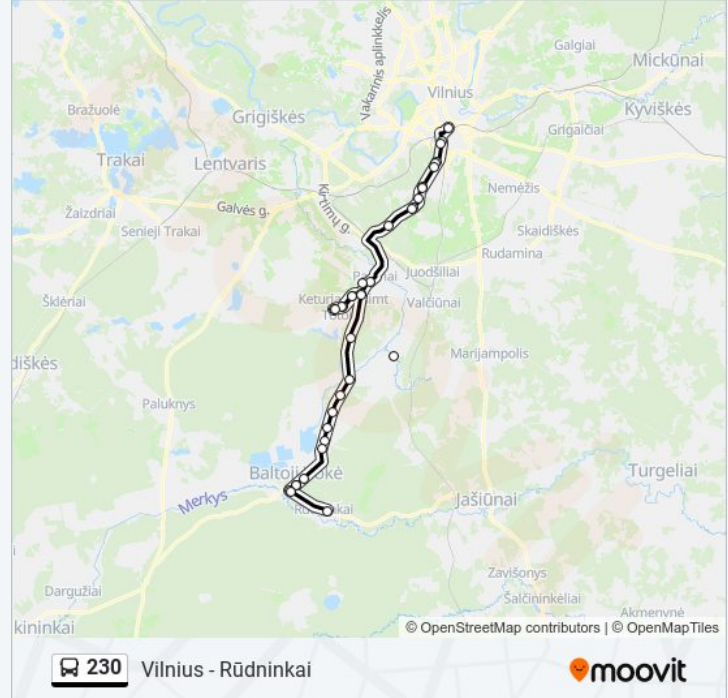

B. Vokė

B. Vokės 2

Žagarinė

Rūdninkai

230 autobusas tvarkaraščiai ir maršrutų žemėlapiai prieinami autonominiu režimu PDF formatu moovitapp.com svetainėje. Pasinaudokite [Moovit App](#), kad pamatytumėte atvykimo laikus gyvai, traukinių ar metro tvarkaraščius, ir detalius krypčių nurodymus visam viešajam transportui Vilnius mieste.

[Apie Moovit](#) • [MaaS sprendimai](#) • [Palaikomos šalys](#) • [Mooviter bendruomenė](#)

© 2024 Moovit - Visos teisės saugomos

Peržiūrėti atvykimo laikus gyvai